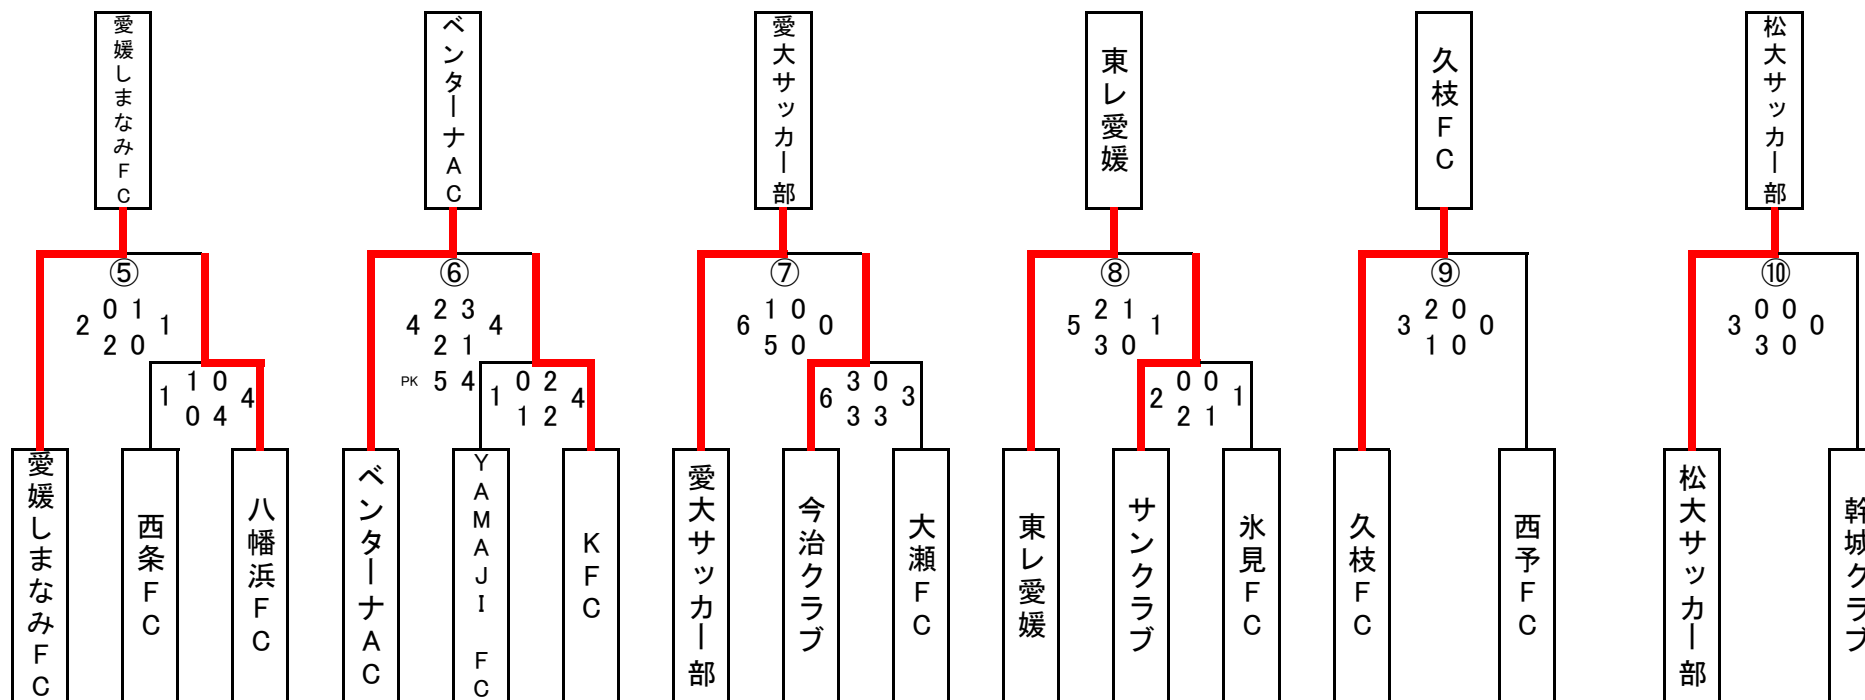

2008愛媛県サッカー選手権大会〈第88回天皇杯全日本サッカー選手権大会県代表決定戦〉第1種代表決定戦

日程	試合開始時刻	会場	帯同審判員(副審)
① 6月1日	10:00	グリーンフィールド新居浜 A (山側)	YAMAJI FC及びKFCから各1名
	12:00		西条FC及び八幡浜FCから各1名
	10:00	グリーンフィールド新居浜 B (谷側)	サンクラブ及び氷見FCから各1名
	12:00		今治クラブ及び大瀬FCから各1名
⑤ 6月8日	10:00	グリーンフィールド新居浜 A (山側)	
	12:00		
	14:00	グリーンフィールド新居浜 B (谷側)	
	10:00		
	12:00		
	14:00		

使用コート

Aコート : 山側コート
 Bコート : 谷側コート

第1種代表チームは、7月27日から開催予定の「2008愛媛県サッカー選手権大会」への出場資格及び義務を有する。