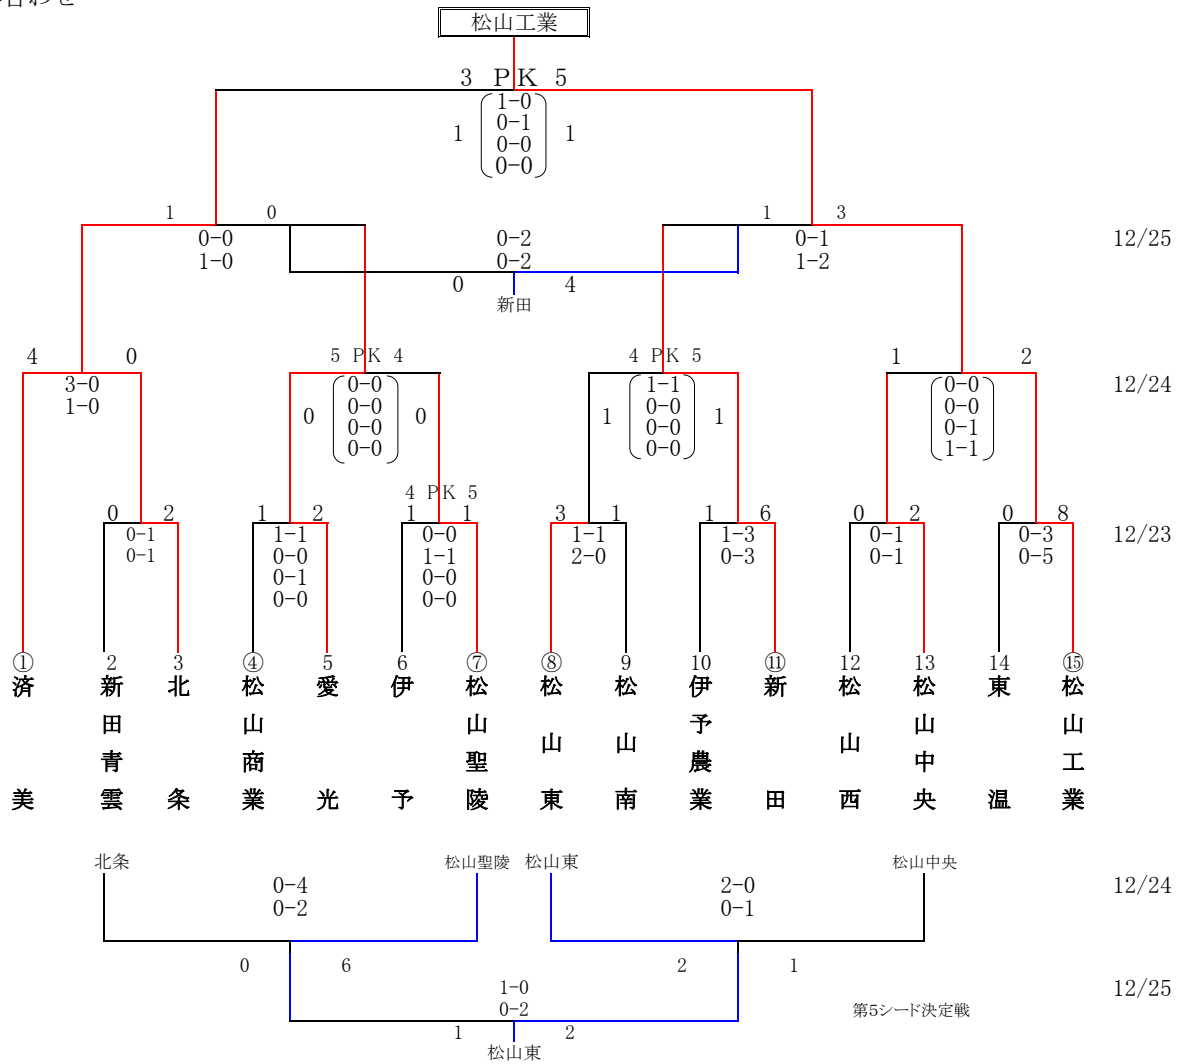

平成20年度愛媛県高等学校サッカー新人大会中予地区

期 日 平成20年12月23日(火)・24日(水)・25日(木)

会 場 北条スポーツセンター陸上競技場・北条スポーツセンター球技場・南海放送サンパーク運動ひろば

試合時間

①	9:00	②	10:45	③	12:30	④	14:15	⑤	16:00		23日(火)
①	9:30	②	11:15	③	13:30	④	15:15				24日(水)
①	9:30	②	11:15	③	14:00	④	15:45				25日(木)

組み合わせ

1位 松山工業 2位 済美 3位 新田 4位 愛光 5位 松山東

松山北(推薦)・松山工業・済美・新田 が県大会出場