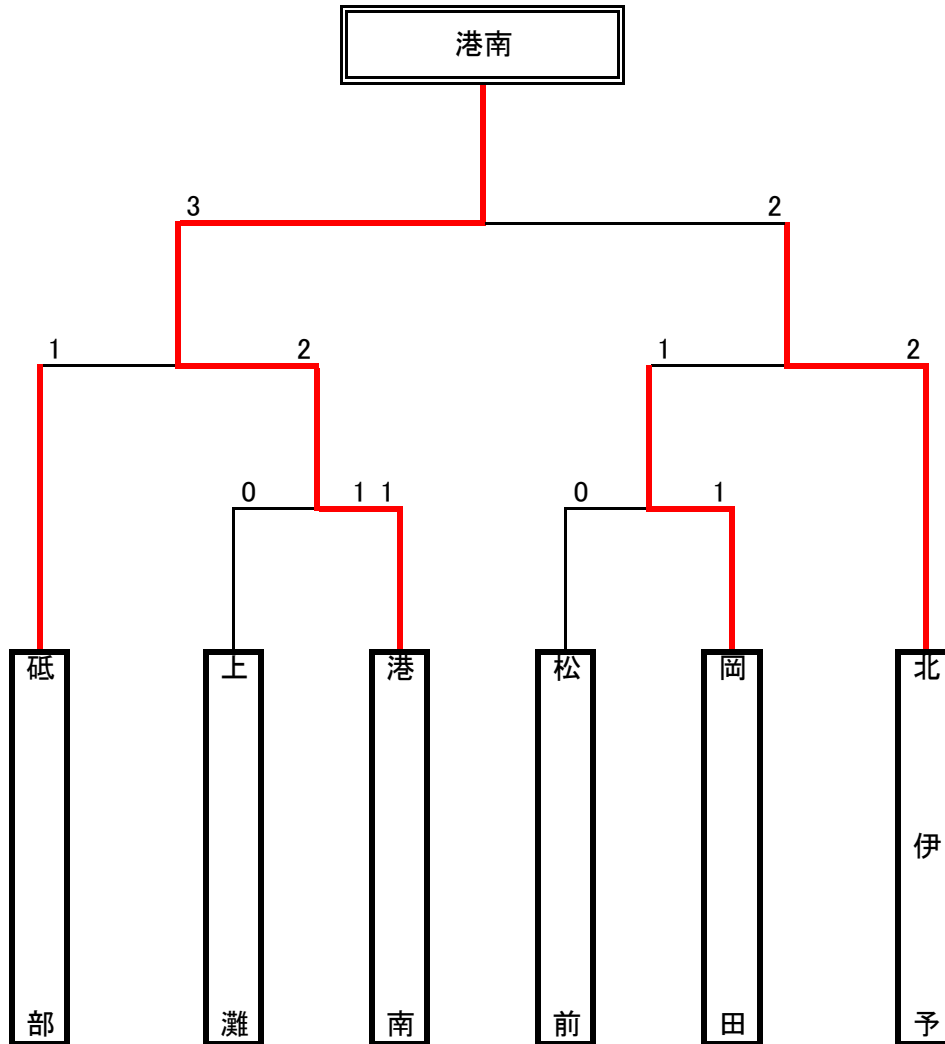

平成20年度 中学新人大会 伊予地区

10月9. 10日

平成20年度 中学新人大会 東温地区

10月2日

川内 4 $\begin{pmatrix} 0-1 \\ 4-1 \end{pmatrix}$ 2 重信