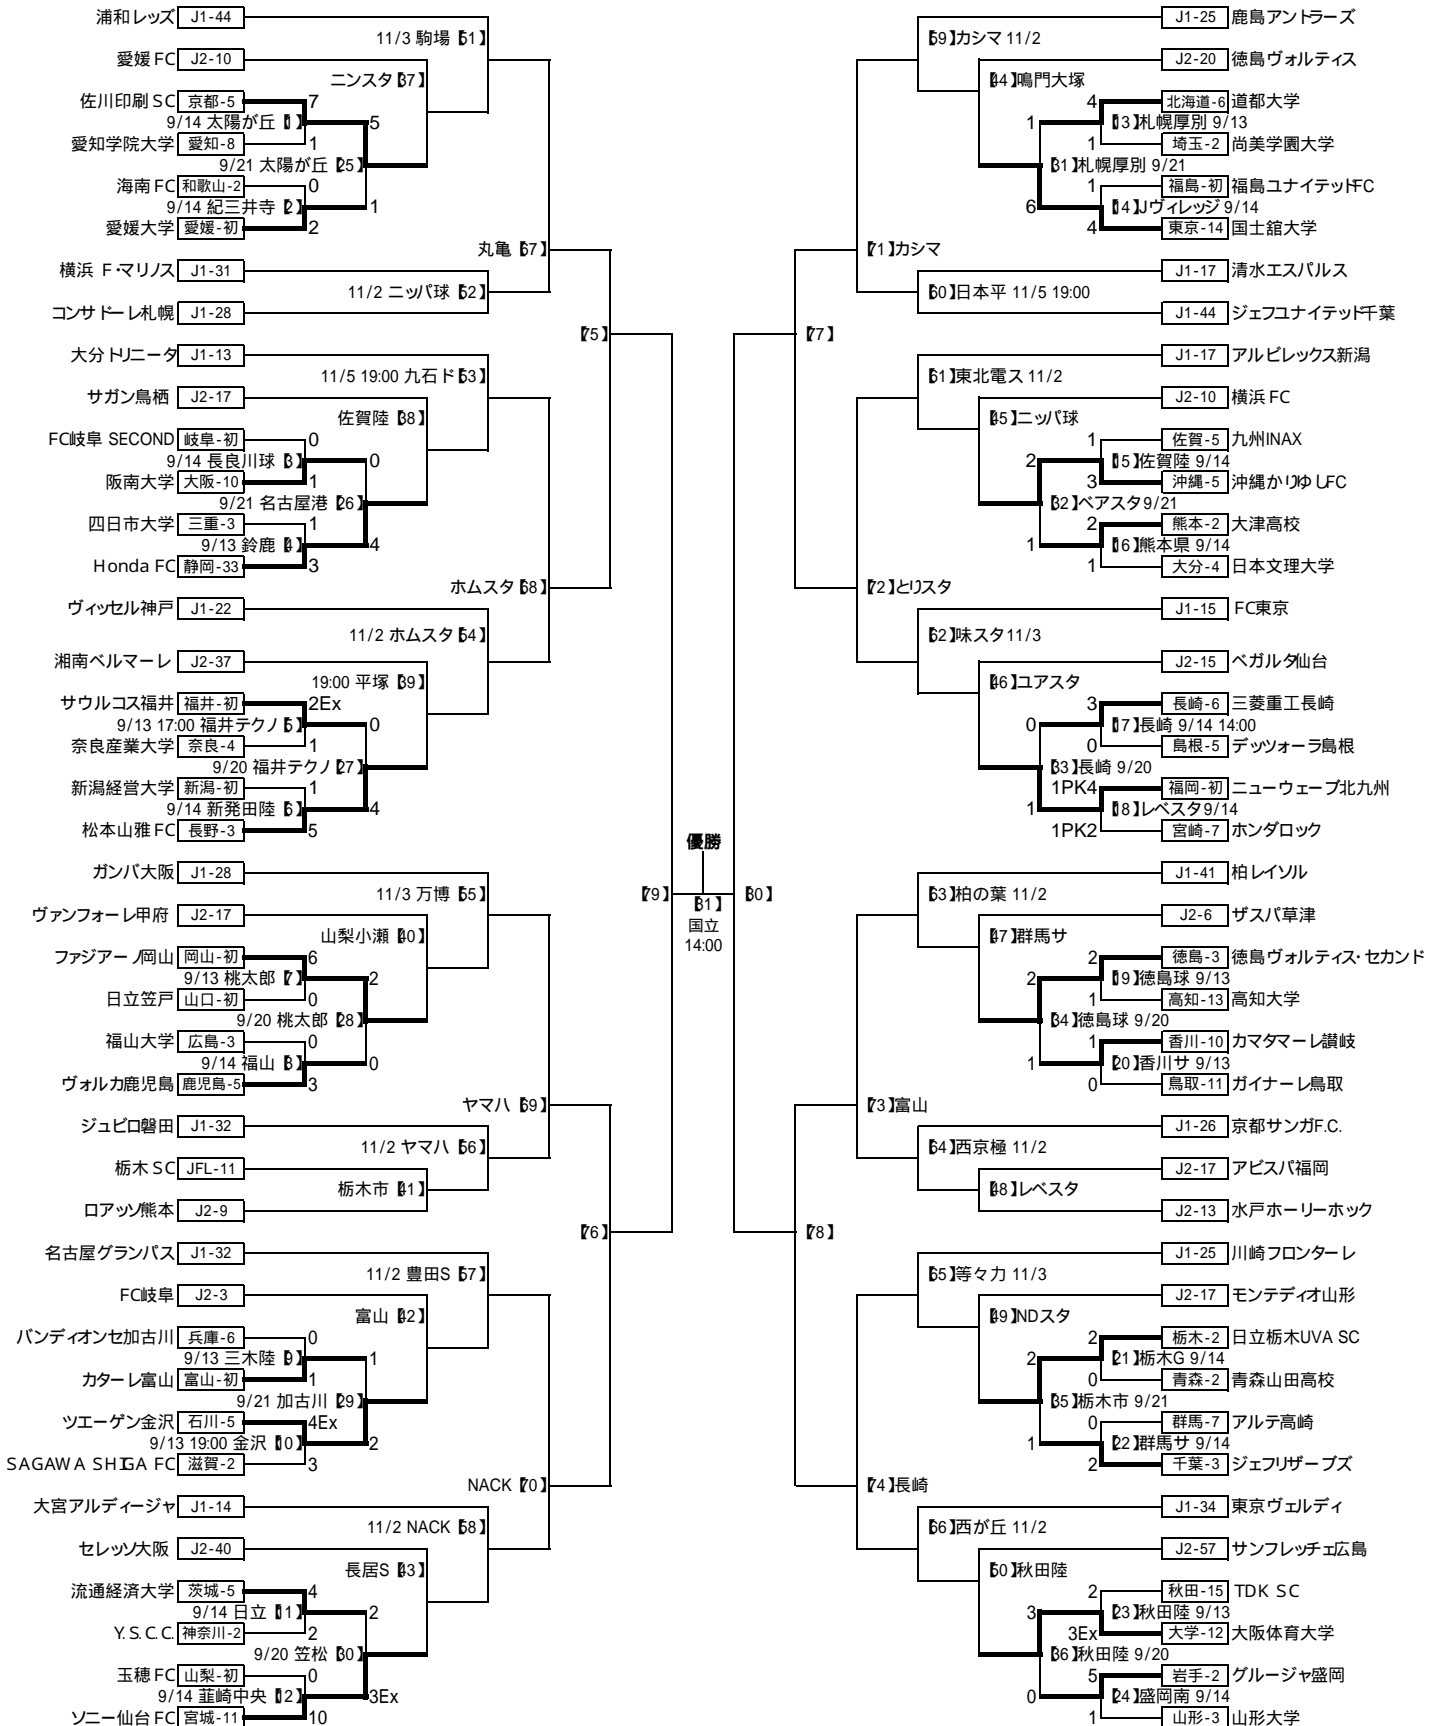

THE 88th EMPEROR'S CUP

第88回 天皇杯全日本サッカー選手権大会

2008年9月21日

1回戦 2回戦 3回戦 4回戦 5回戦 準々決勝 準決勝 決勝 準決勝 準々決勝 5回戦 4回戦 3回戦 2回戦 1回戦
 9/13,14 9/20,21 10/12 11/2,3,5 11/15 12/20 12/29 1/1 12/29 12/20 11/15 11/2,3,5 10/12 9/20,21 9/13,14

会場名の横の番号は【マッチナンバー】 キックオフ時刻の記載のない試合は、13:00キックオフ
 準々決勝、準決勝の会場とキックオフ時刻は11月中旬に発表します
 原則トーナメント表の上に位置するチームのベンチを、メインスタンドからピッチに向かって左側に設置します
 (ただし、B7ニスタ、B2富山、B0秋田陸、B4ホムスタ、B9ヤマハ、F0NACKは本対象外となります)
 AFCチャンピオンズリーグ2008決勝に出場するチームの4回戦は11/16(日)となり、その勝利チームの5回戦は11/26(水)となります
 FIFAクラブワールドカップ ジャパン2008に出場するチームの準々決勝は12/25(木)となります