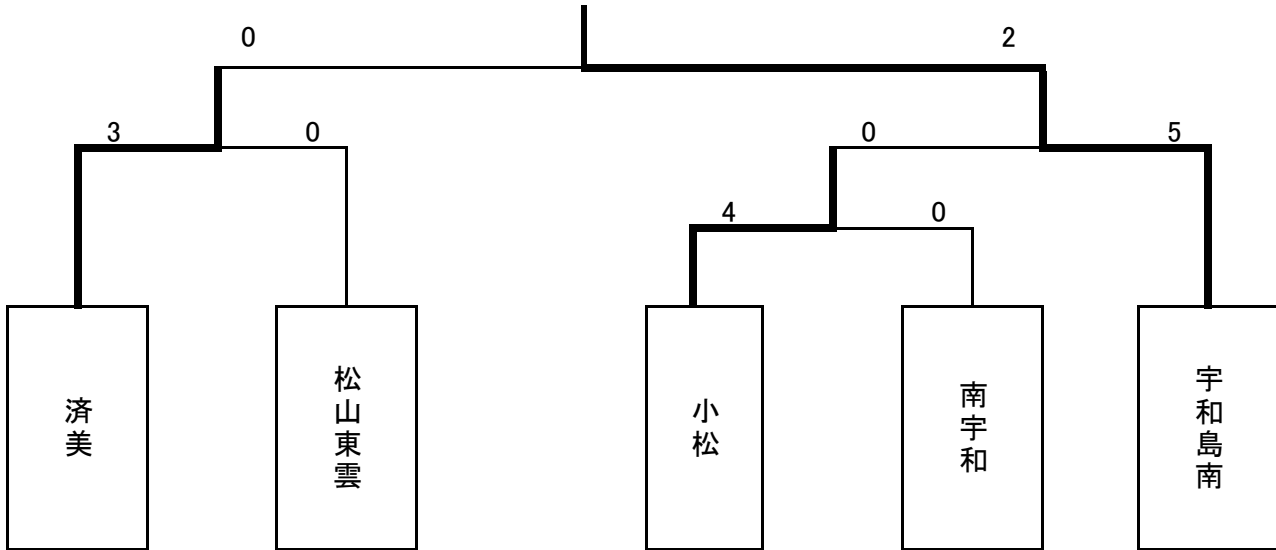

平成20年度高校総体サッカー競技 女子 組み合わせ  
 場所 東温市総合公園多目的グラウンド

優勝 宇和島南 (4年ぶり 12回目)

5月31日 **1回戦**

小松 4 ( 1 - 0 ) 0 南宇和  
 3 - 0

6月1日 **準決勝**

済美 3 ( 3 - 0 ) 0 松山東雲  
 0 - 0

宇和島南 5 ( 2 - 0 ) 0 小松  
 3 - 0

**決勝**