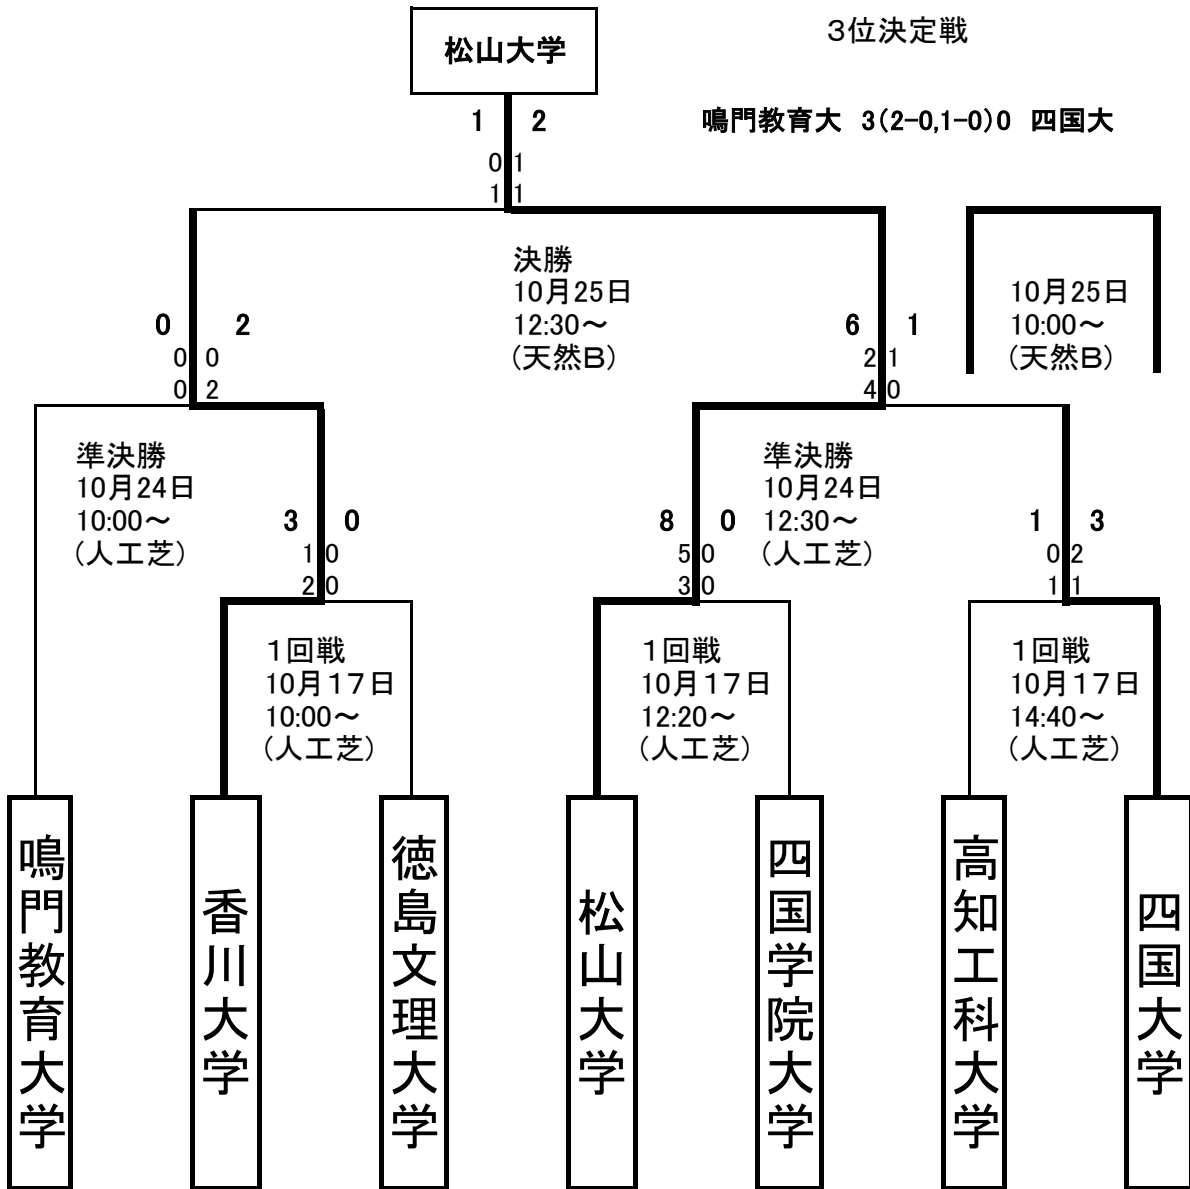

平成21年度 2部トーナメント

優勝 松山大学 松山大学は、I部4位の徳島大学と入れ替え戦に出場

2位 香川大学

3位 鳴門教育大学

4位 四国大学