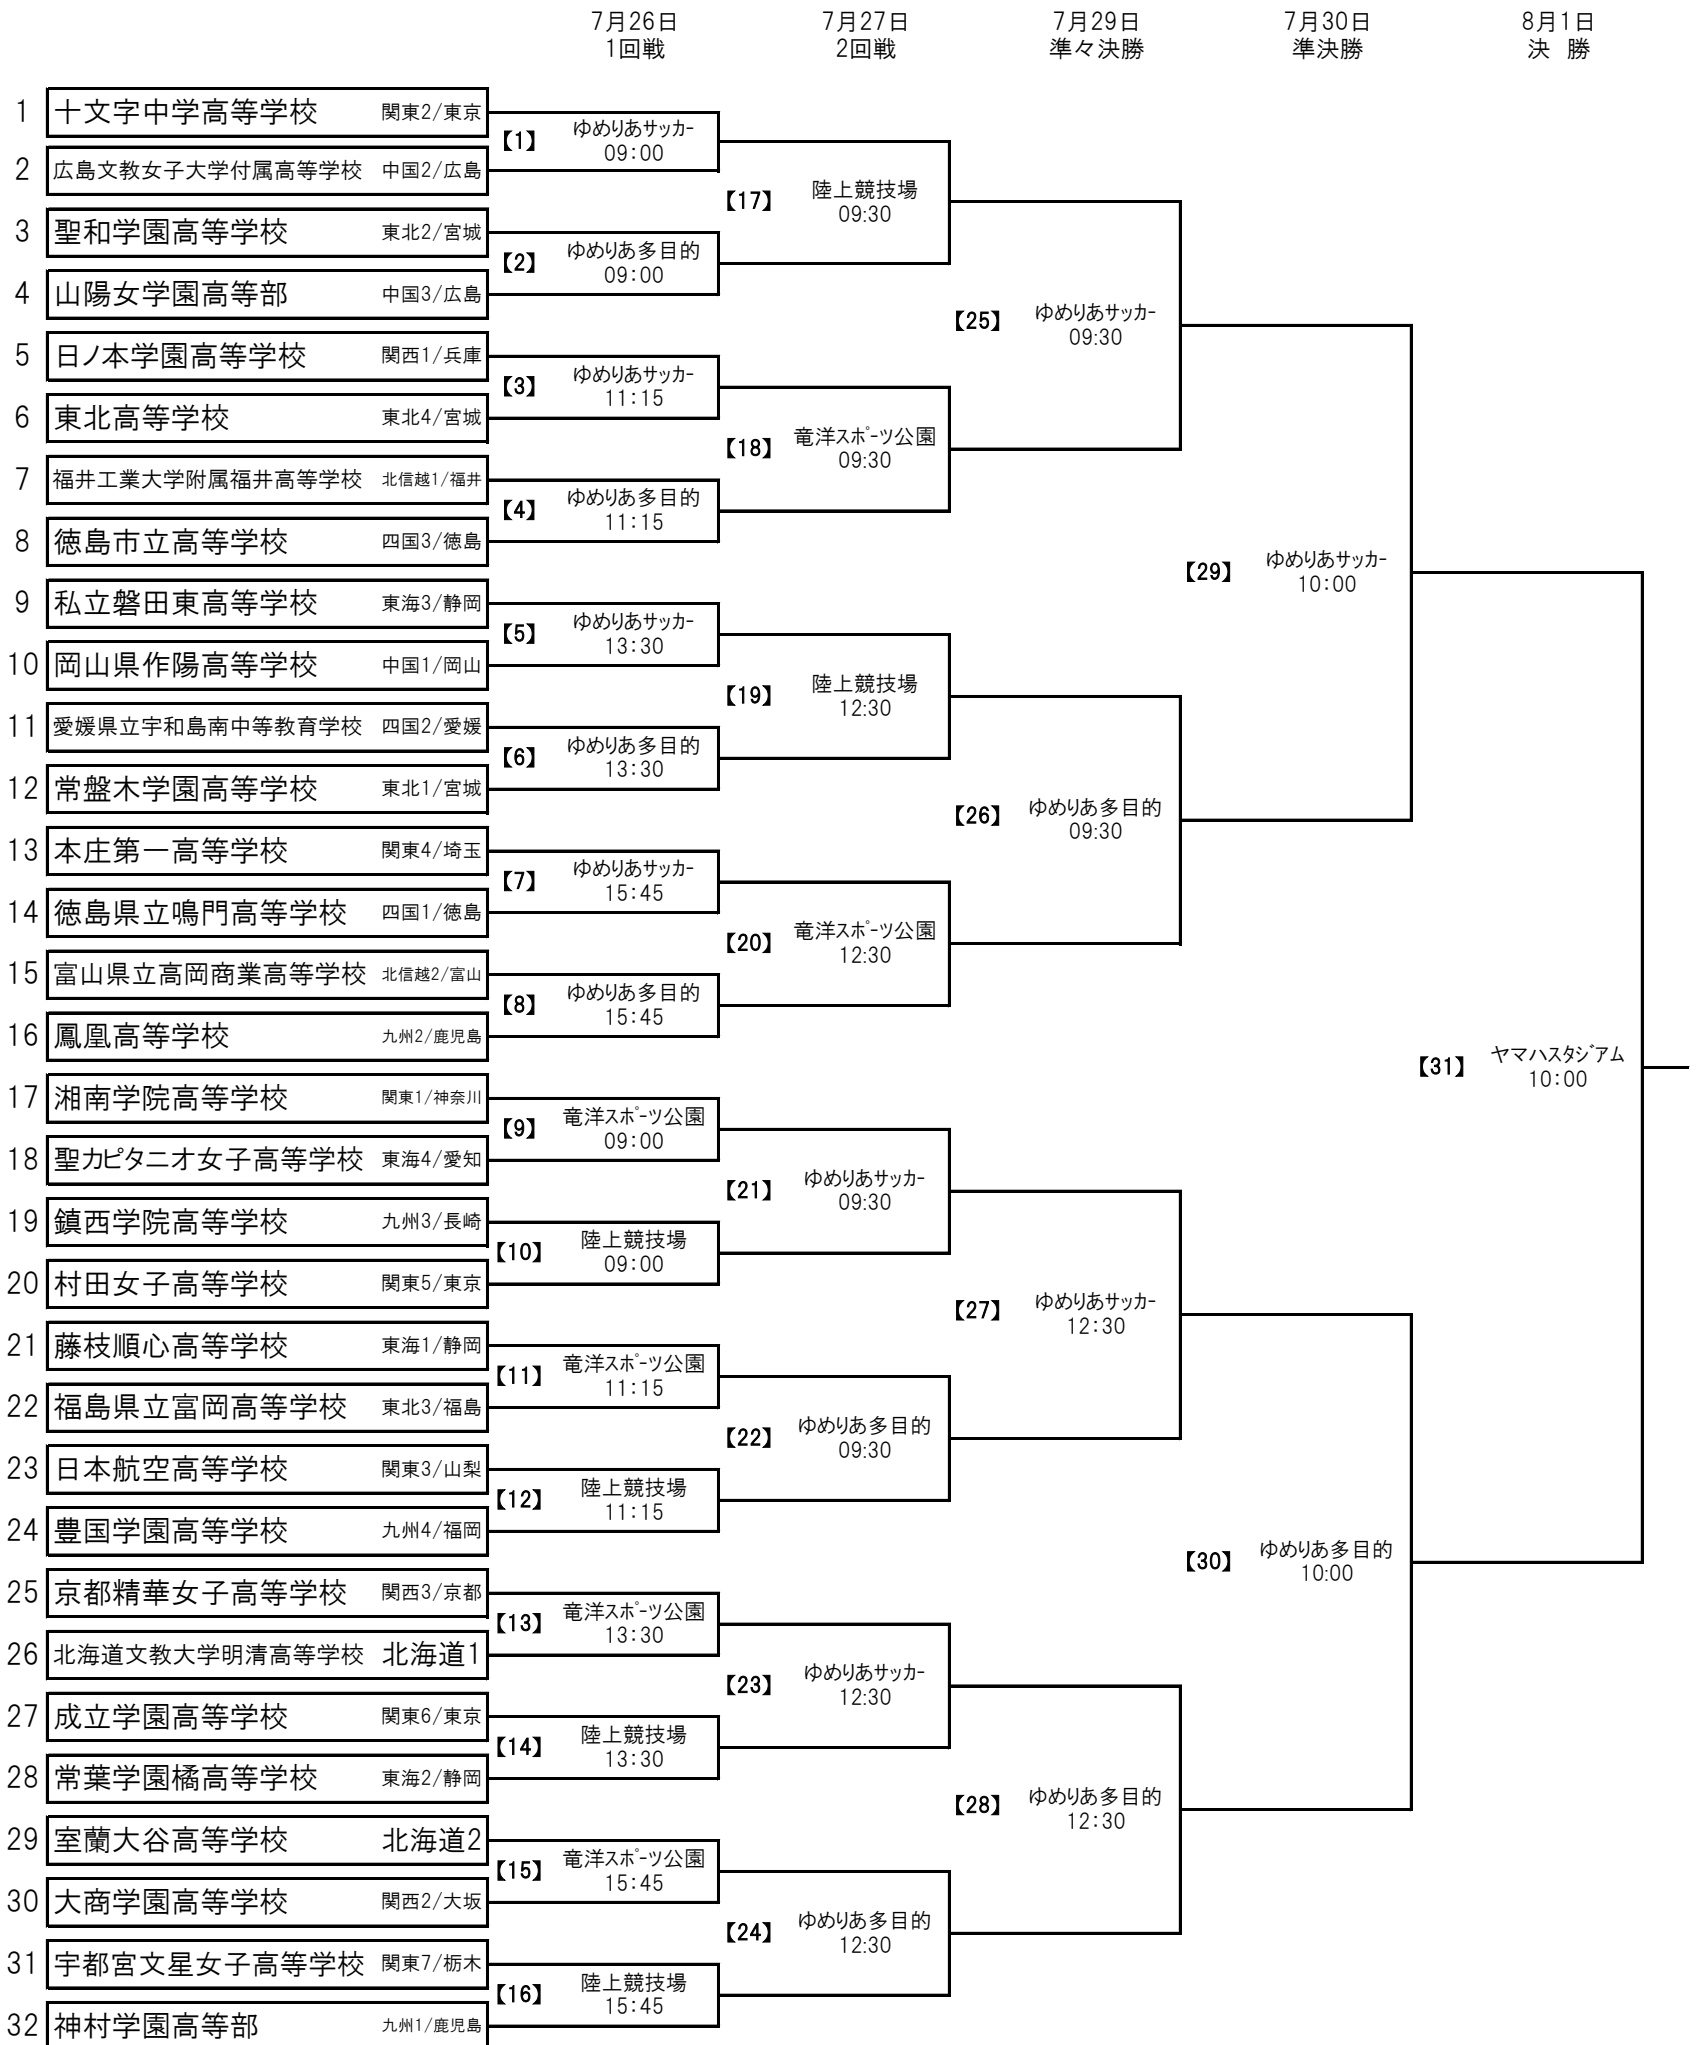

第18回全日本高等学校女子サッカー選手権大会 組合せ表

※会場名の横の数字は【マッチナンバー】