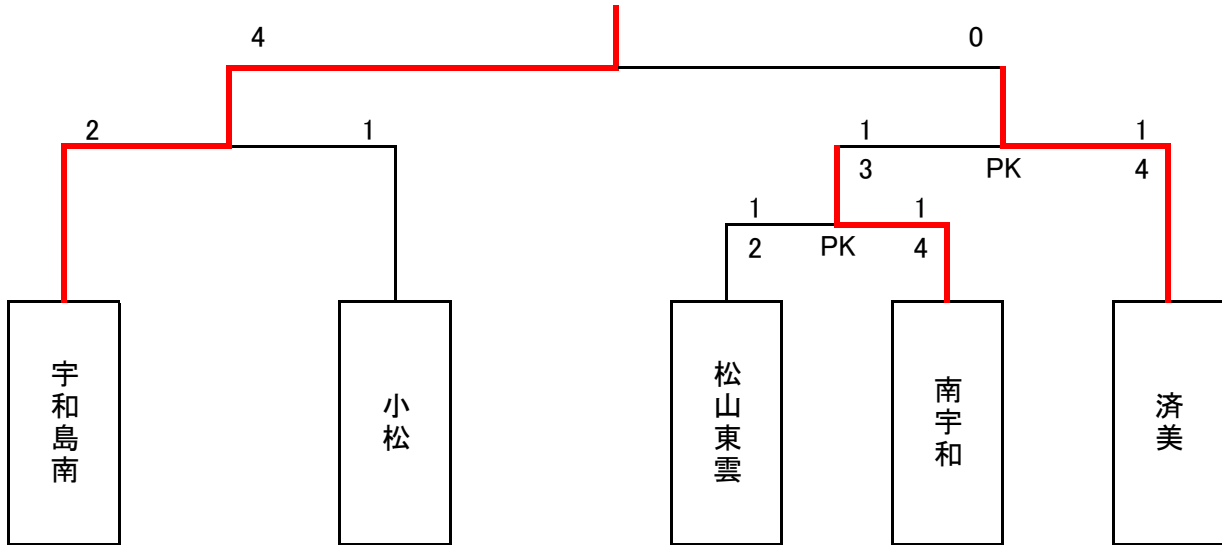

平成21年度高校総体サッカー競技 女子 組み合わせ
 場所 東温市総合公園多目的広場

優勝 宇和島南中等教育学校 後期課程(2年連続13回)

6月6日(土)

1回戦

松山東雲 1 $\left(\begin{array}{ccc} 0 & - & 0 \\ 0 & - & 0 \\ 0 & - & 1 \\ 1 & - & 0 \\ 2 & \text{PK} & 4 \end{array} \right)$ 1 南宇和