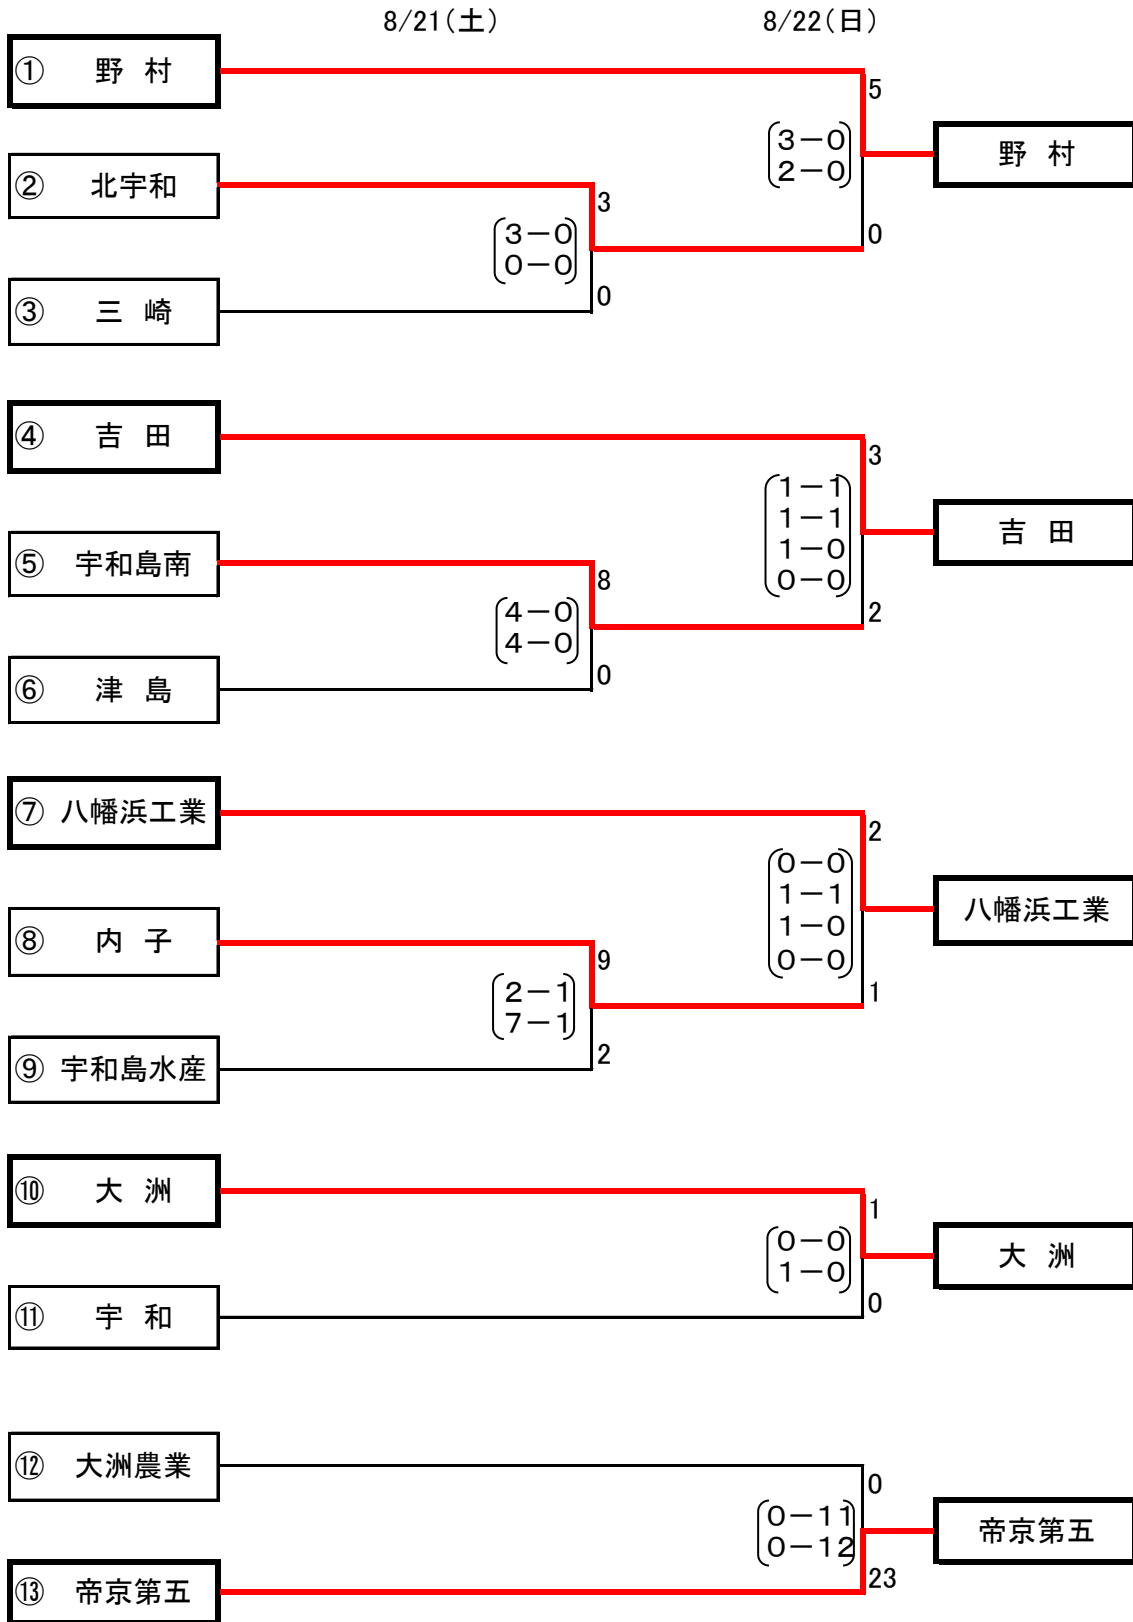

平成22年度 第89回全国高等学校サッカー選手権大会 南予地区予選組合せ

会場 : 丸山陸上競技場(陸) ・ 丸山多目的G(多)

時間 : 8/21(土) ① 10:00 ② 12:00

8/22(日) ① 10:00 ② 12:00 ③ 14:00

※ 参加校13チーム

シード校

南宇和(プリンス杯)・宇和島東(県総体優勝杯)は予選免除