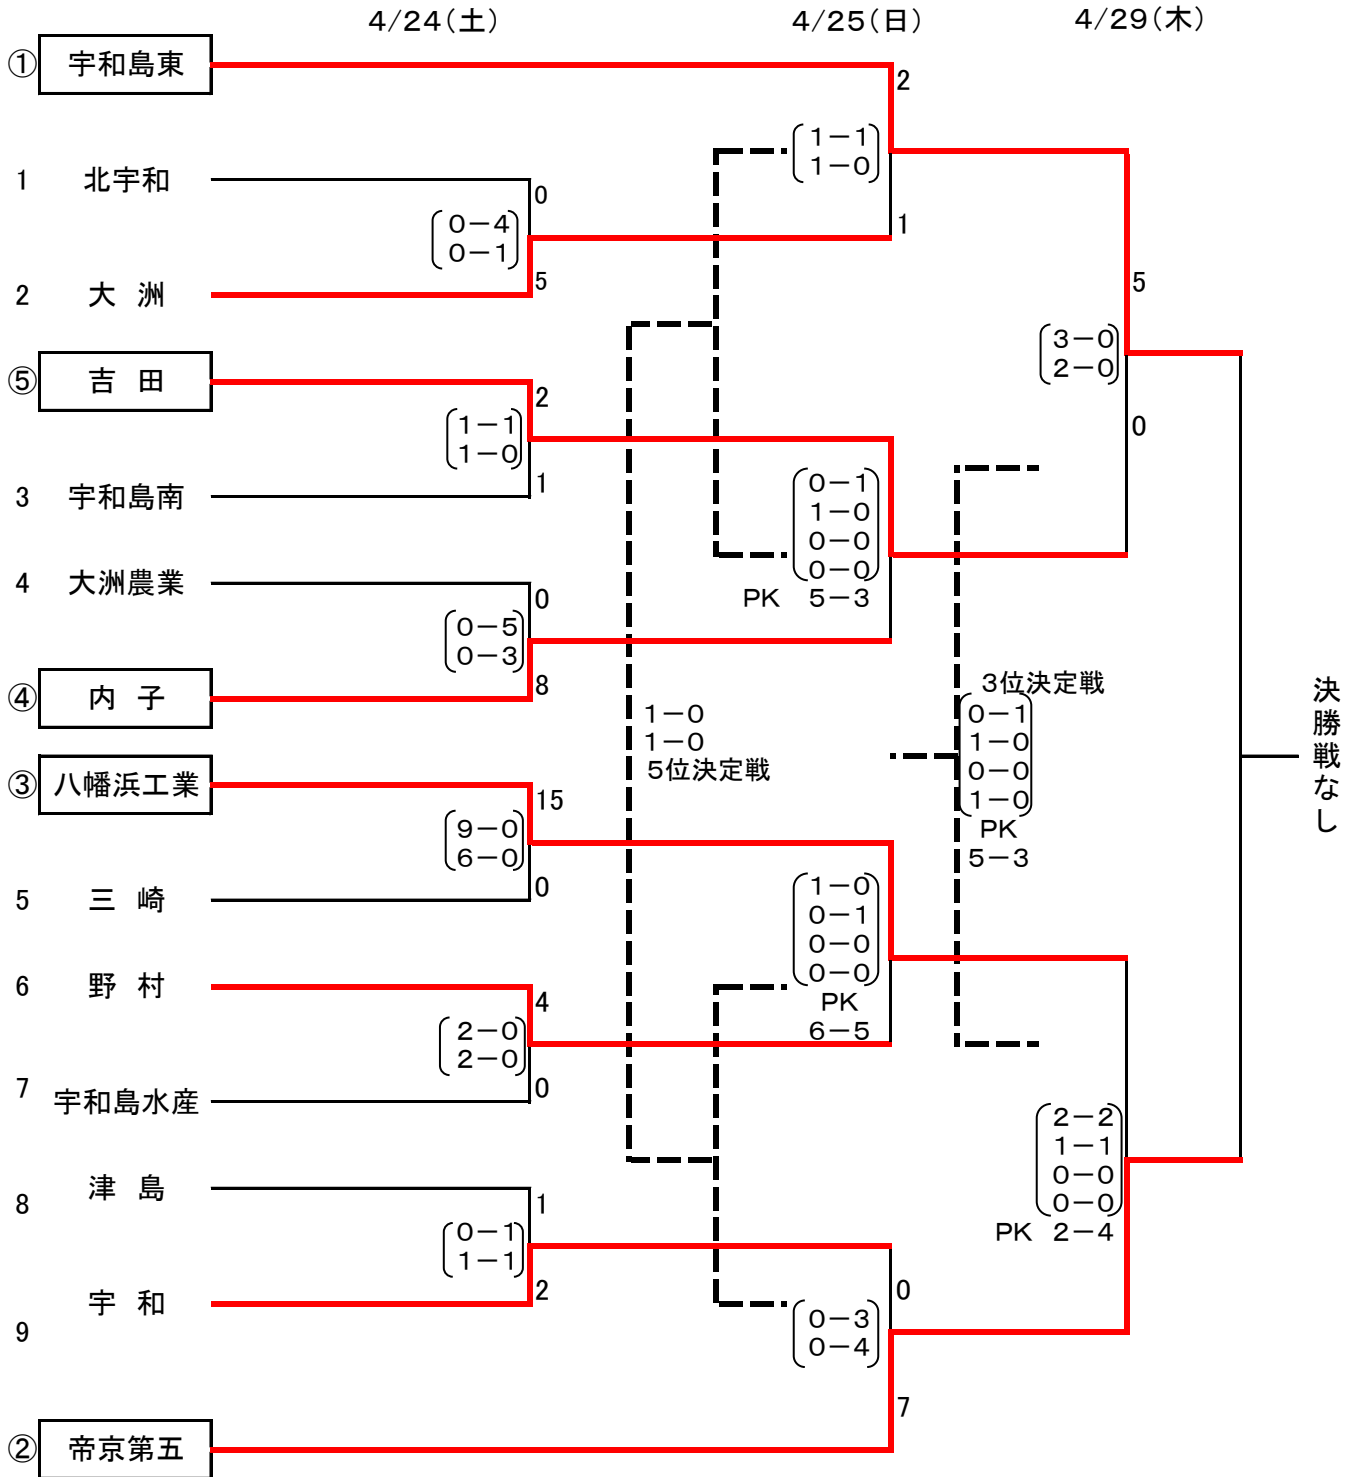

平成22年度 愛媛県高等学校総合体育大会 サッカー競技 南予地区予選組合せ

会 場 丸山多目的G(丸)・吉田高校第2(吉)

Kick off 4/24(土) ①9:30 ②11:30 ③13:30 ④15:30
 4/25(日) ①9:30 ②11:30 ④15:00
 4/29(木) ①9:30 ②11:30 ③13:30 ④15:30

【代表校】

南宇和(予選免除)・宇和島東・帝京第五・吉田(3位)・八幡浜工業(4位)・大洲(5位)