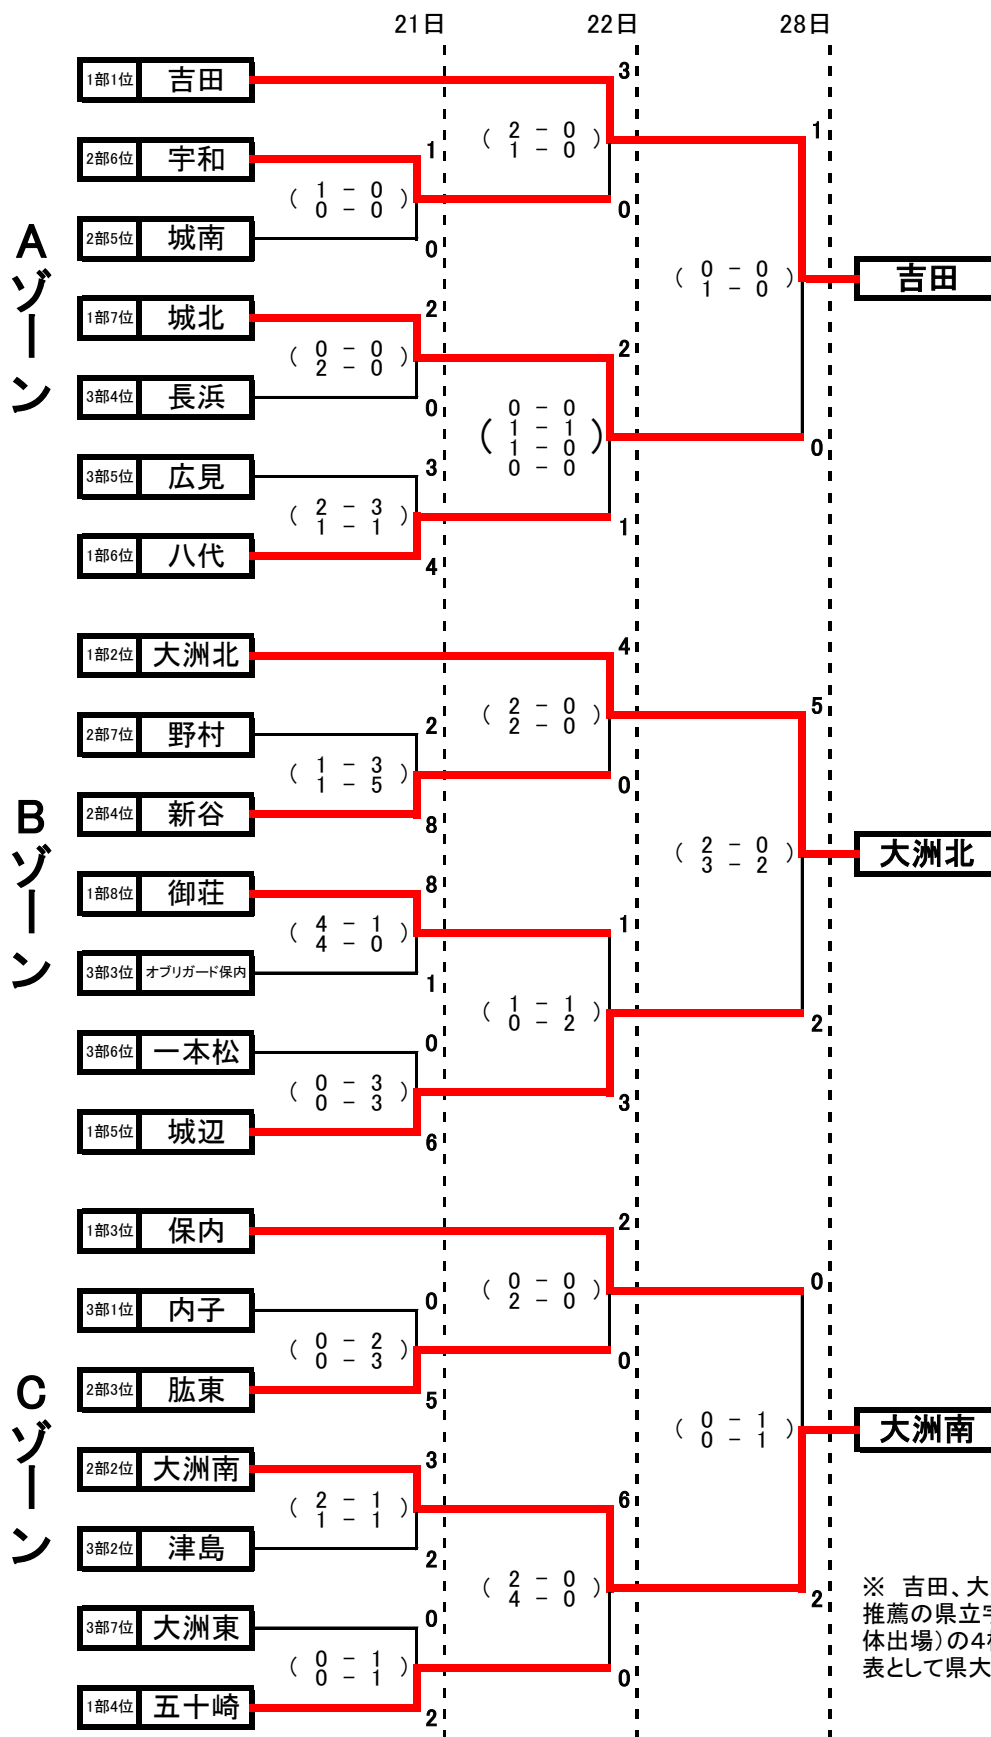

2010 ジュニアユース選手権大会南予地区予選

1 期 日 平成22年8月21日(土)、22日(日)、28日(土)
 2 会 場 21日(土)南レクグラウンド(芝、土)、内子運動公園(1回戦)
 22日(日)南レクグラウンド(芝)、平野運動公園(2回戦)
 28日(土)丸山多目的グラウンド(代表決定戦)

※ 吉田、大洲北、大洲南と、推薦の県立宇和島南(四国総体出場)の4校が、南予地区代表として県大会に出場する。