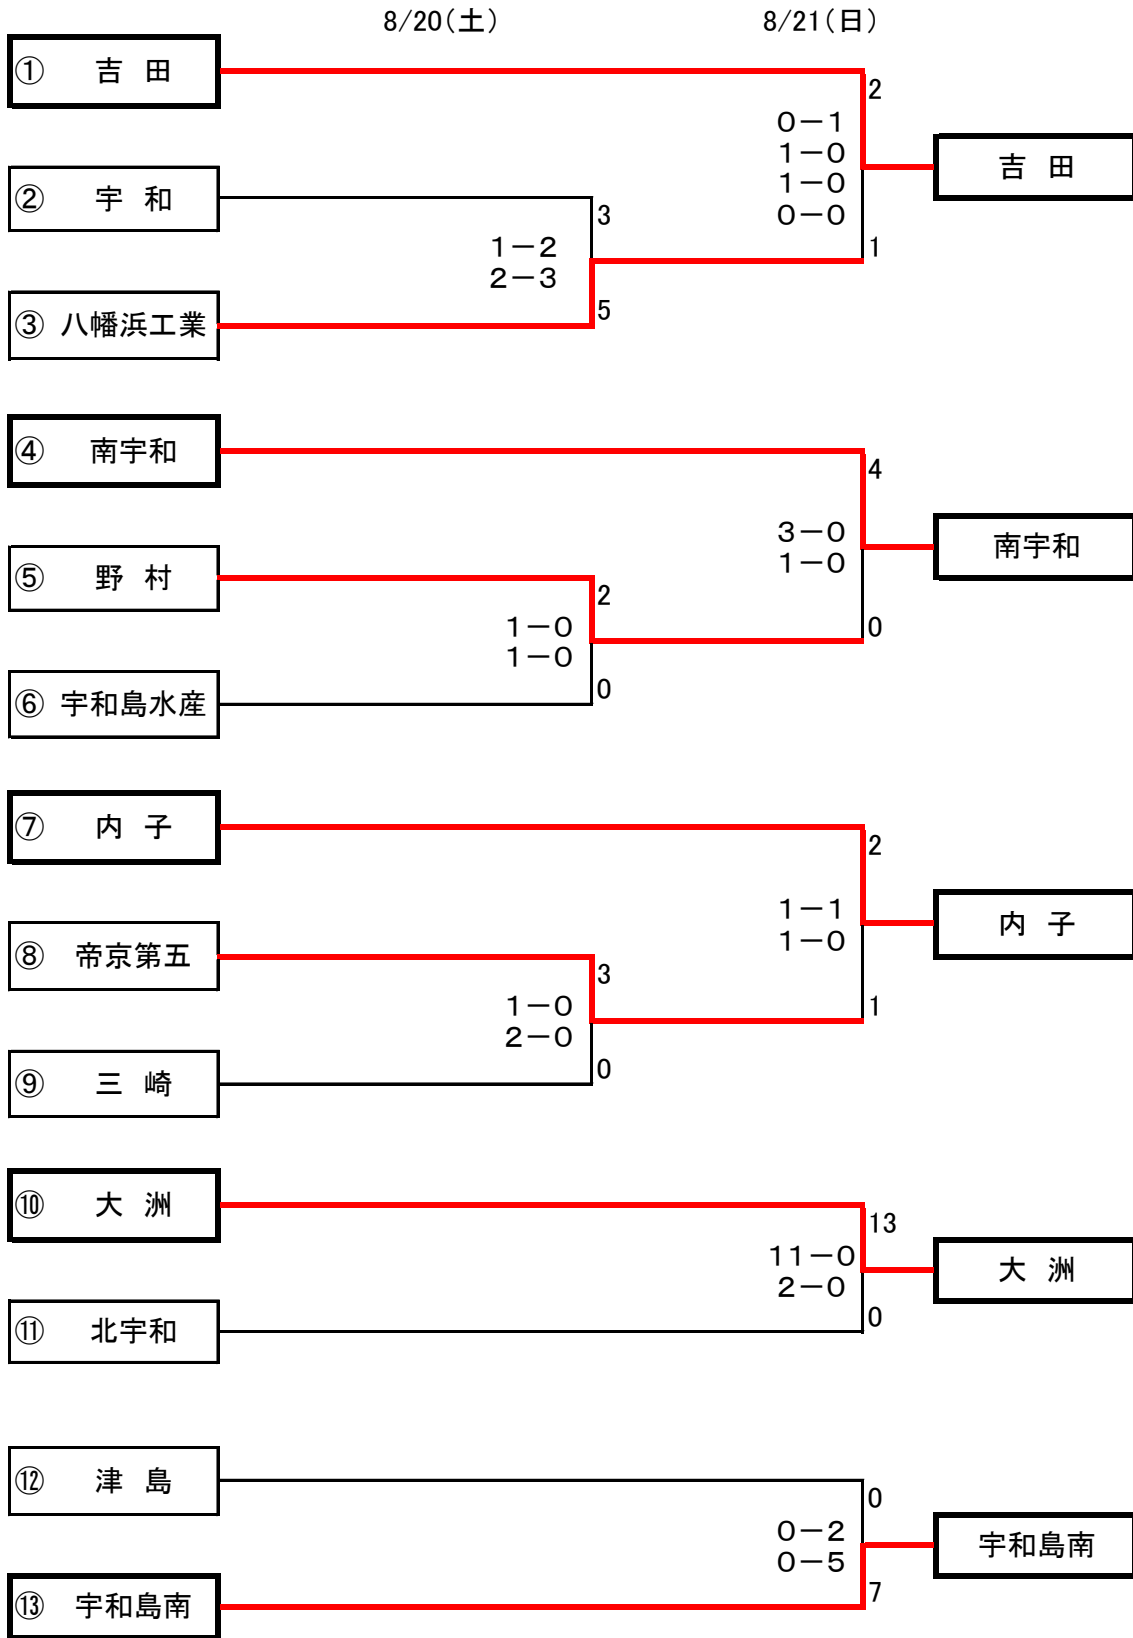

平成23年度 第90回全国高等学校サッカー選手権大会 南予地区予選組合せ

会場 : 丸山陸上競技場(陸) ・ 丸山多目的G(多)

時間 : 8/20(土) ① 10:00 ② 12:00
 8/21(日) ① 10:00 ② 12:00 ③ 14:00

※県大会出場校 吉田・南宇和・内子・大洲・宇和島南
 宇和島東(県総体準優勝)は県シード