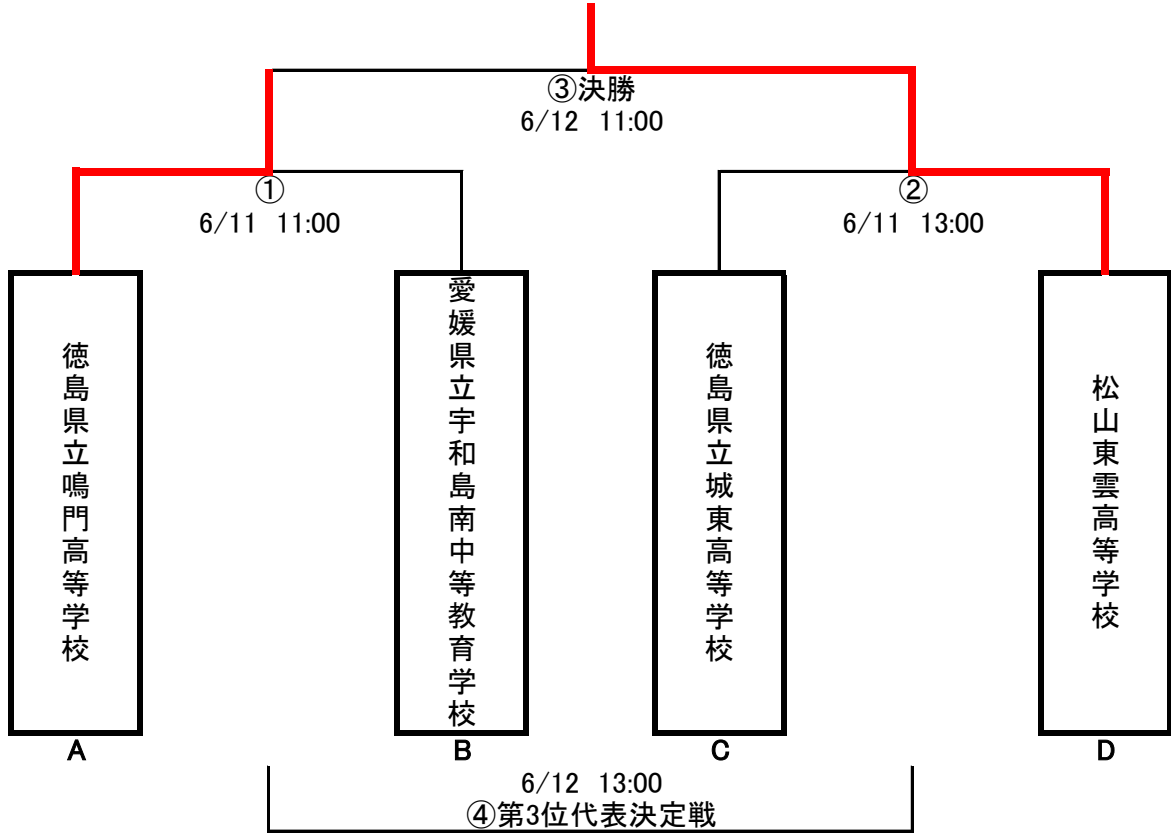

平成23年度 第20回全日本高等学校女子サッカー選手権大会四国大会

松山東雲高等学校(初優勝)

6月11日

準決勝

鳴門高校	1	(	0	-	0	)	0	宇和島南
			1	-	0			
城東高校	0	(	0	-	0	)	1	松山東雲
			0	-	1			

6月12日

決勝

鳴門高校	3	(	1	-	3	)	4	松山東雲
			2	-	1			

3位決定戦

宇和島南	1	(	1	-	0	)	0	城東高校
			0	-	0			

\* 代表

- 第1代表 松山東雲高等学校
- 第2代表 鳴門高等学校
- 第3代表 宇和島南中等教育学校