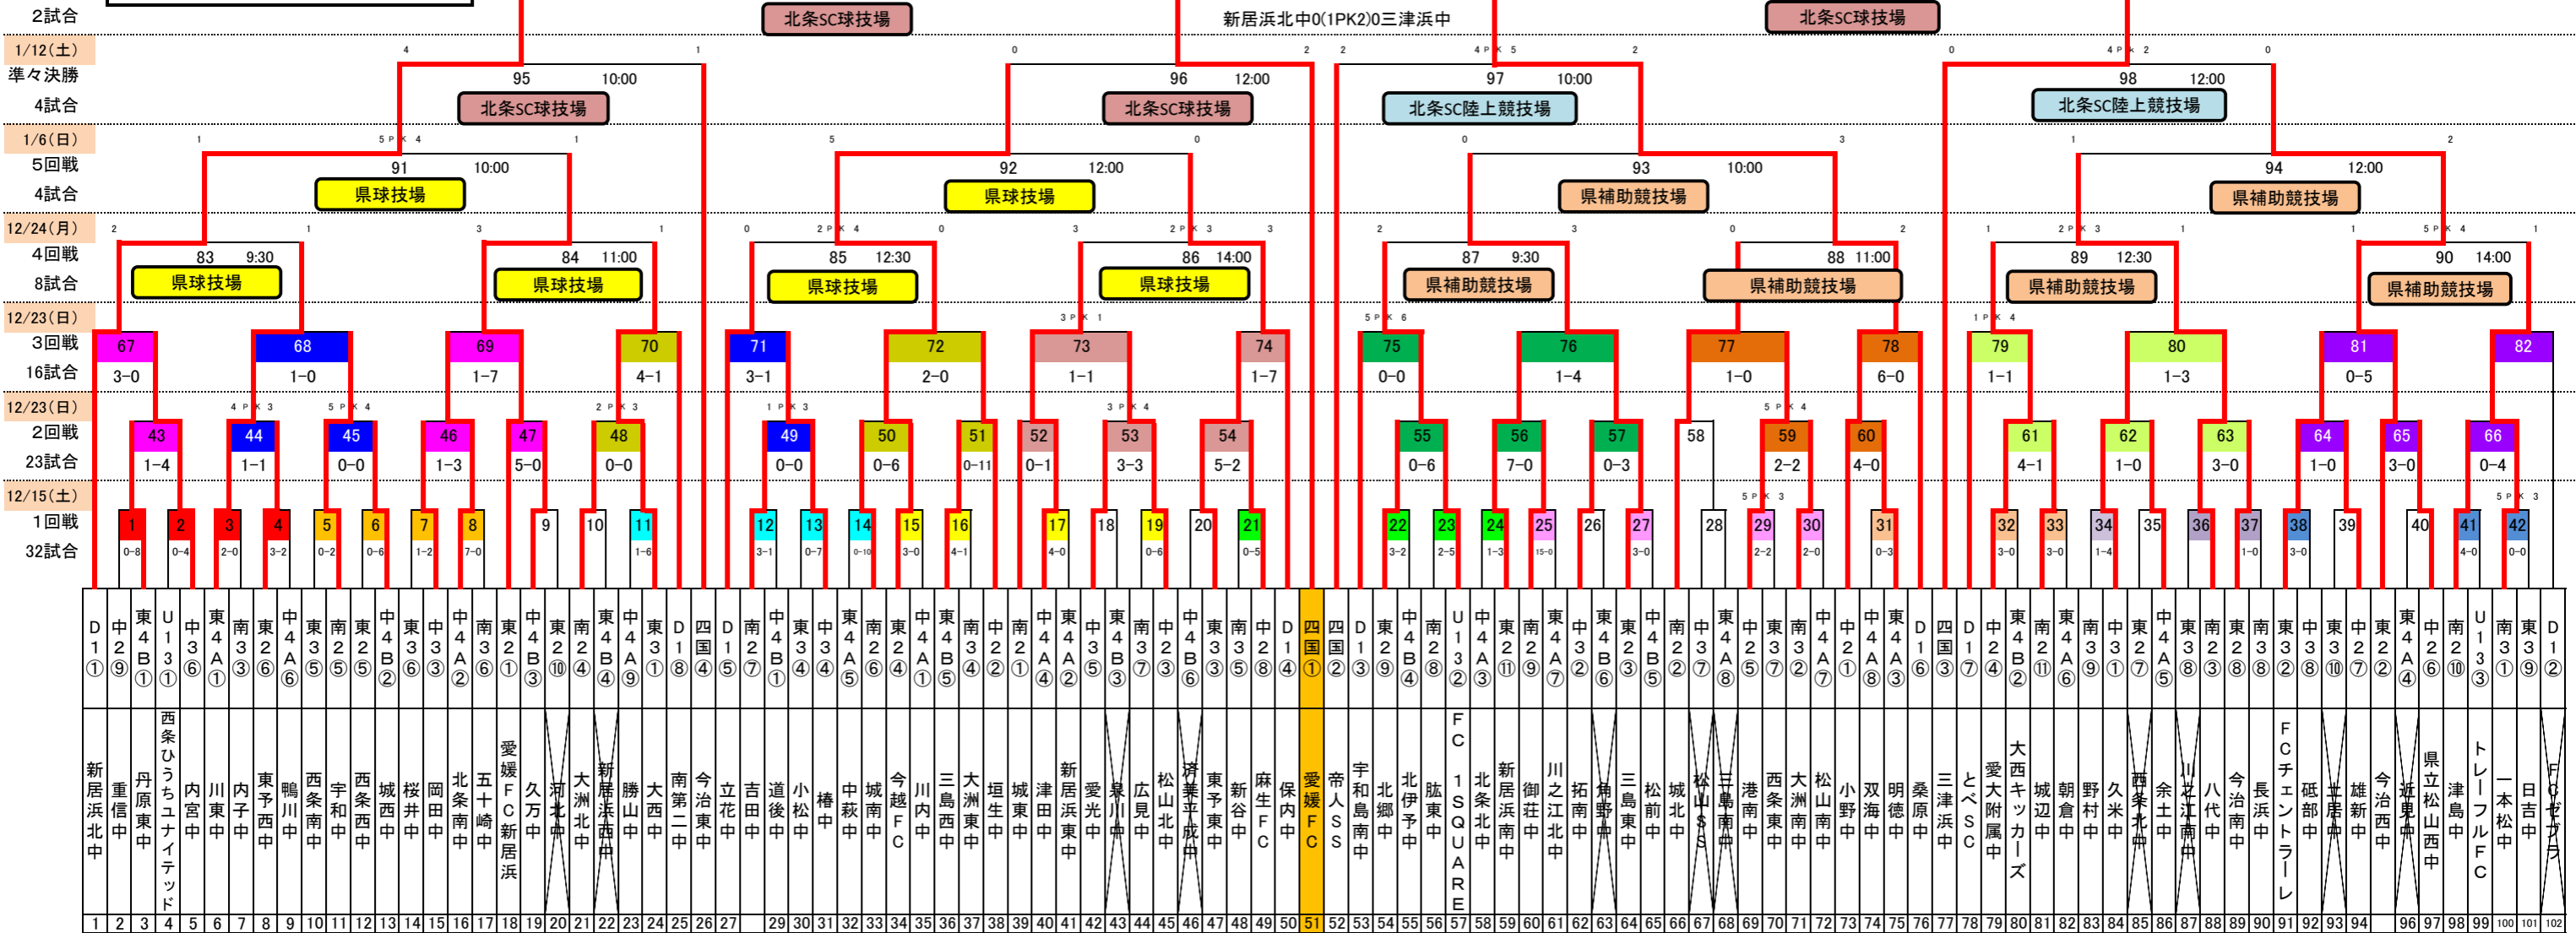

2012 愛媛県プレミアカップ U-14サッカー選手権大会 最終結果

決勝・3位決定
 2試合
 1/27(日)
 準決勝
 2試合
 1/12(土)
 準々決勝
 4試合
 1/6(日)
 5回戦
 4試合
 12/24(月)
 4回戦
 8試合
 12/23(日)
 3回戦
 16試合
 12/23(日)
 2回戦
 23試合
 12/15(土)
 1回戦
 32試合

回戦会場	1回戦会場	2-3回戦会場
丹原総合公園 (1,2,3,4,①,②) / 松山市立城西中学校 (5,6,7,8,③,④)	新居浜河川敷グラウンド (43,46,47,67,69) / 松山市立垣生中学校 (48,50,51,70,72)	宇和島市立吉田中学校 (44,45,49,68,71) / 八幡浜市立保内中学校 (52,53,54,73,74)
東予運動公園 多目的1 (11,12,13,14,⑤,⑥) / 平野運動公園(大洲市) (15,16,17,19,⑦,⑧)	やまし風公園グラウンド (55,56,57,75,76) / 南レク城辺グラウンド (59,60,77,78)	下灘グラウンド (61,62,63,79,80) / 桜井グラウンド(今治市) (64,65,66,81,82)
新居浜グリーンフィールド (21,22,23,24,⑨,⑩) / 下灘グラウンド (25,27,29,30,⑪,⑫)	東予運動公園 多目的2 (31,32,33,⑬,⑭,⑮) / 西予市立野村中学校 (34,36,37,⑯,⑰,⑱)	南レク城辺グラウンド (38,41,42,⑲,⑳) *

1回戦試合時間(1回戦が4試合(8チーム)の場合)
 試合番号の若い順に
 ①9:30 ②11:00 ③13:10 ④14:40
 敗者戦は敗者4チームでトーナメント表通りの2試合を
 敗者戦1 12:20~ 敗者戦2 16:00~

1回戦試合時間(1回戦が3試合(6チーム)の場合)
 試合番号の若い順に
 ①9:30 ②11:00 ③12:30
 敗者戦は敗者3チームで総当たりのリーグ戦を(1試合20分)
 敗者戦1 14:00~ 敗者戦2 14:40~ 敗者戦3 15:20~

2回戦・3回戦試合時間(全会場共通)
 試合番号の若い順に
 2回戦 ①9:00 ②10:30 ③12:00
 3回戦 ①13:30 ②15:00

●不参加チームが10チームあるため、1回戦の試合数が42試合から33試合に減少。したがって、会場数を予定の11会場から、9会場へ変更。

日程	会場	試合時間	審判方法
2012年12月15日(土) 【予備日 16日(日)】	1日目:9会場(3地区)	1回戦 60分ゲーム(30-5-30)⇒PK 敗者交流戦 敗者交流戦(20-20)	主審・副審ともに相互(副審は中学生可) 第4審:なし
2012年12月23日(日)	2日目:8会場(3地区)	2回戦 60分ゲーム(30-5-30)⇒PK 3回戦 60分ゲーム(30-5-30)⇒PK	主審・副審ともに相互(副審は中学生可) 第4審:なし
2012年12月24日(月)	3日目:県球技場・県補助競技場	4回戦 60分ゲーム(30-5-30)⇒PK	主審・副審ともに相互(副審は中学生可) 第4審:なし
2013年1月6日(日)	4日目:県球技場・県補助競技場	5回戦 60分ゲーム(30-5-30)⇒PK	主審・副審ともに相互(副審は中学生可) 第4審:なし
2013年1月12日(土)	5日目:北条SC球技場・陸上競技場	準々決勝 60分ゲーム(30-5-30)⇒延長(5-5)⇒PK 準決勝 60分ゲーム(30-5-30)⇒延長(5-5)⇒PK	主審・副審ともに相互(副審は中学生可) 第4審:なし
2013年1月27日(日)	6日目:北条SC球技場	3位決定戦 60分ゲーム(30-5-30)⇒延長(5-5)⇒PK 決勝 60分ゲーム(30-5-30)⇒延長(5-5)⇒PK	主審・副審・第4審ともに協会派遣

12月15日(土)・・・東予4会場・中予2会場・南予3会場
 12月15日(土)・・・【東予4】新居浜GF(1面)・丹原総合公園(1面)・東予運動公園(2面)
 【中予2】下灘グラウンド(1面)・城西中学校(1面)
 【南予3】平野運動公園(1面)・南レク城辺グラウンド(1面)・野村中学校(1面)

12月16日(日)・・・【東予1(予備)】丹原総合公園(1面)
 この日を予備日に【中予1(予備)】下灘グラウンド(1面)
 【南予1(予備)】平野運動公園(1面)