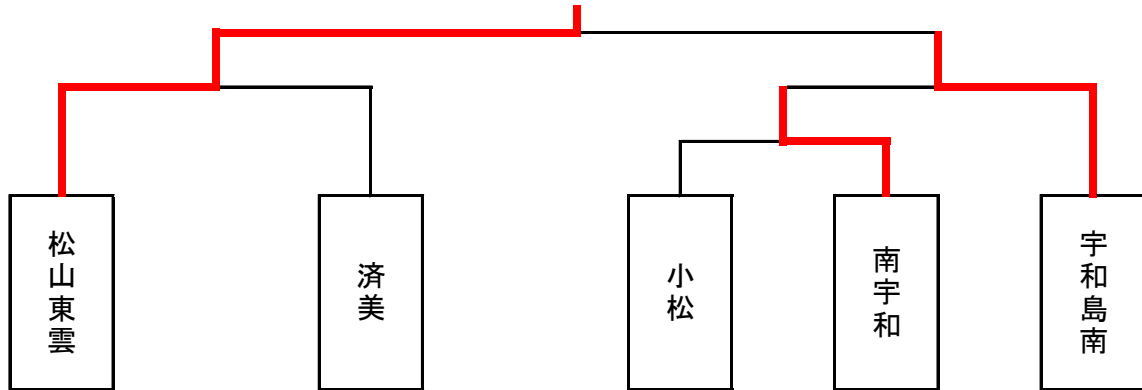

第21回全日本高等学校女子サッカー一選手権大会愛媛県大会

場所: 北条スポーツセンター球技場・陸上競技場(9月17日)、東予運動公園球技場(9月22日)

松山東雲高等学校(3年連続3回目)

9月17日(月)

1回戦

小松 $0 \begin{pmatrix} 0 & - & 0 \\ 0 & - & 2 \end{pmatrix} 2$ 南宇和

準決勝

松山東雲 $9 \begin{pmatrix} 3 & - & 0 \\ 6 & - & 0 \end{pmatrix} 0$ 済美

南宇和 $0 \begin{pmatrix} 0 & - & 2 \\ 0 & - & 4 \end{pmatrix} 6$ 宇和島南

9月22日(土)

決勝

松山東雲 $4 \begin{pmatrix} 3 & - & 0 \\ 1 & - & 1 \end{pmatrix} 1$ 宇和島南

優勝・準優勝チームは、11月10日～11日に愛媛県で開催される四国大会に出場できる。
四国大会の優勝・準優勝チームは、全国大会に出場できる。