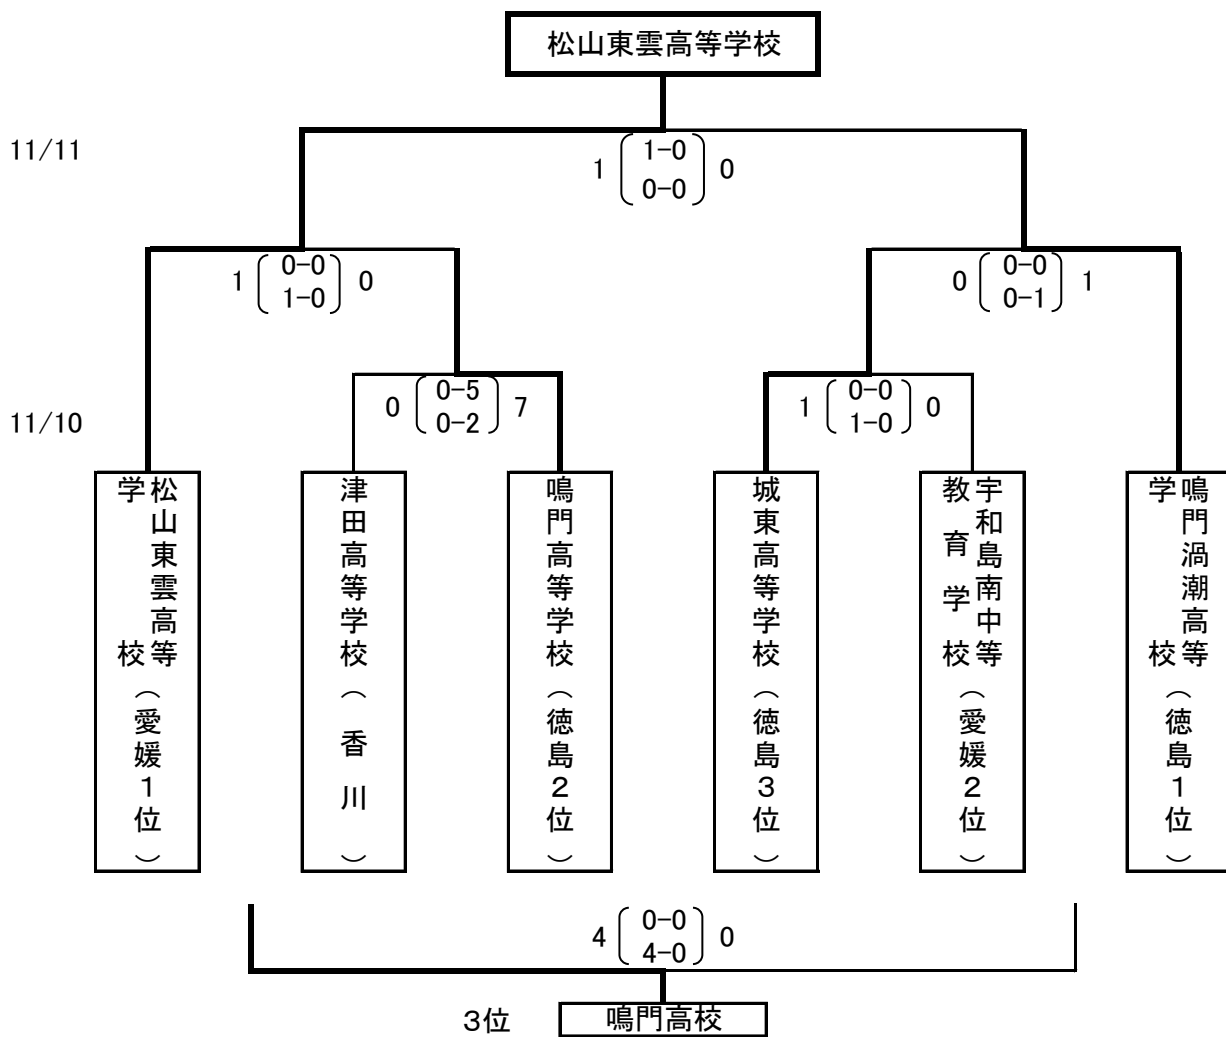

# 第21回全日本高等学校女子サッカー選手権大会四国大会

2012年11月10日、11日

愛媛県総合運動公園

優勝した松山東雲高校と、2位の鳴門渦潮高校が全国大会へ出場する。