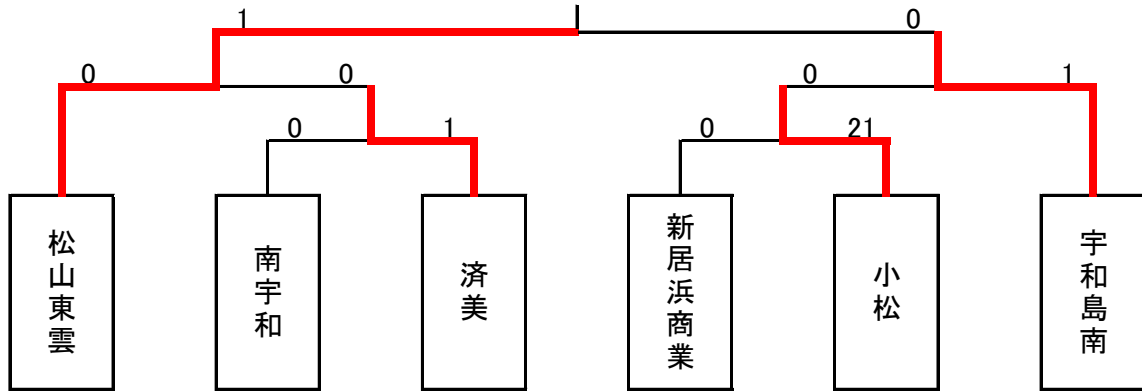

平成26年度高校総体サッカー競技 女子 組み合わせ

場所: 東温市総合運動公園(5月31日)、愛媛県総合運動公園(6月1日)

松山東雲高等学校(5年連続5度目)

5月31日(土)

1回戦

| | | | | | | |
|-------|---|---|--------|---|----|----|
| 南宇和 | 0 | (| 0 - 0 |) | 1 | 済美 |
| | | | 0 - 1 | | | |
| 新居浜商業 | 0 | (| 0 - 12 |) | 21 | 小松 |
| | | | 0 - 9 | | | |