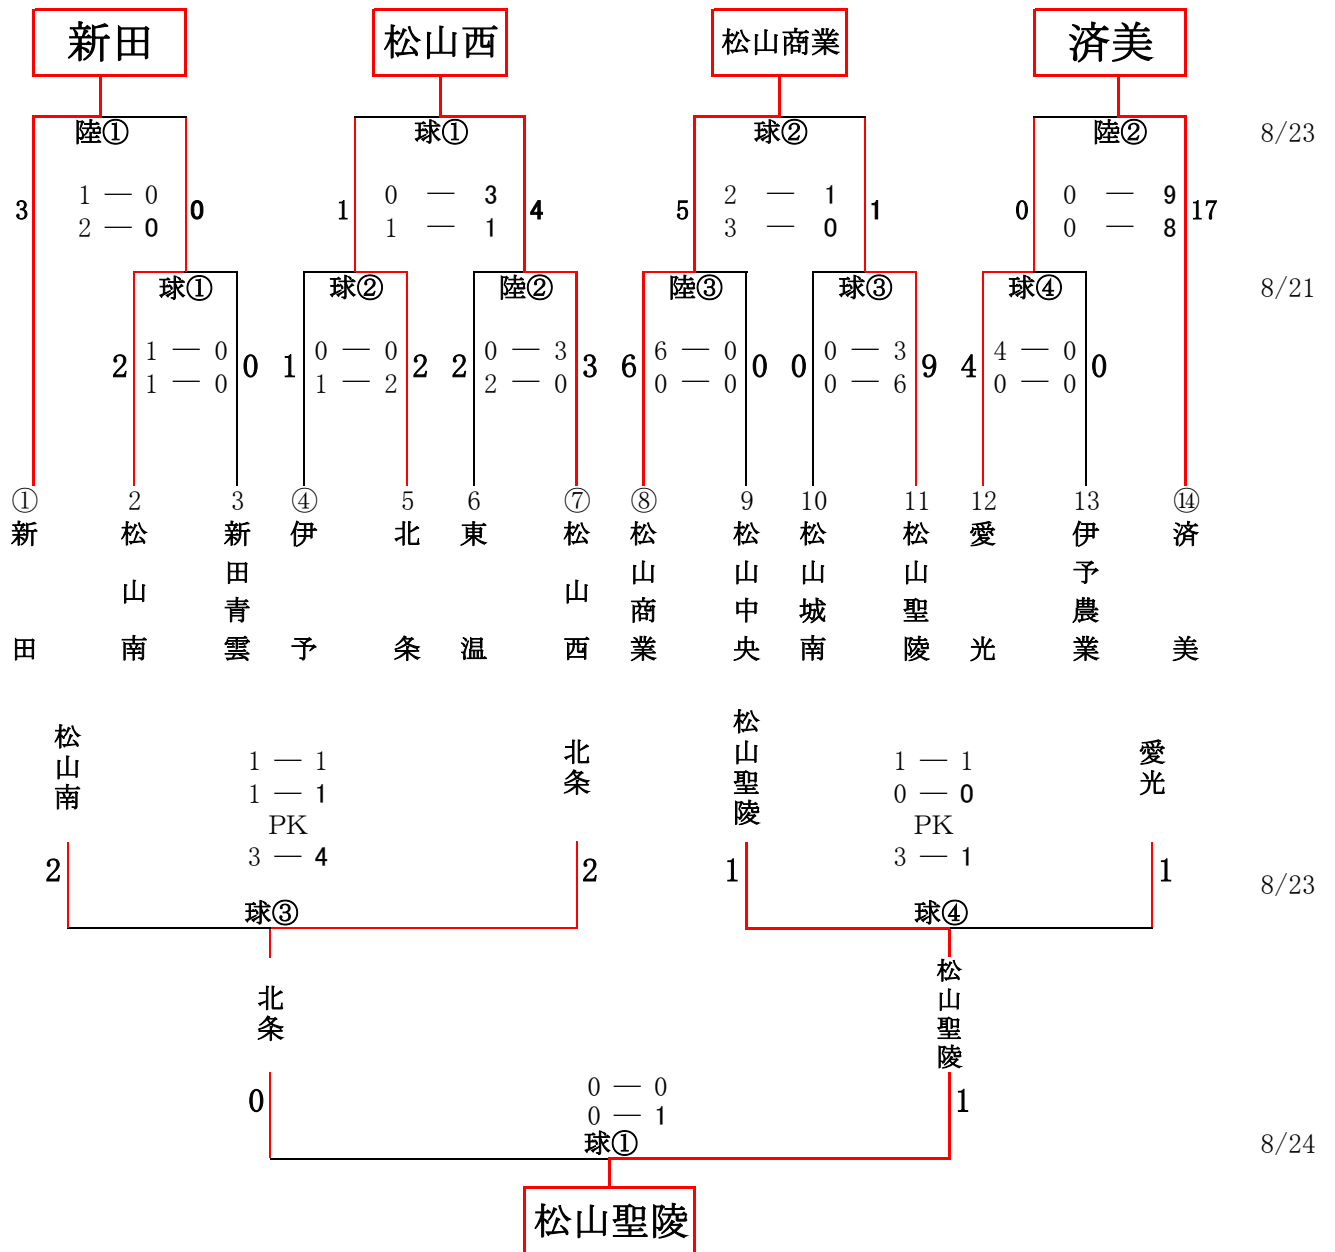

平成26年度全国高等学校サッカー選手権大会 中予地区予選会試合結果

記

期 日 平成26年8月21日(木)・8月23日(土)・8月24日(日)

会 場 北条スポーツセンター(陸上競技場・球技場)

試合結果

推薦の松山北、松山東、松山工業と
代表決定戦を勝ち抜いた新田、済美、松山商業、松山西、松山聖陵が県大会に出場