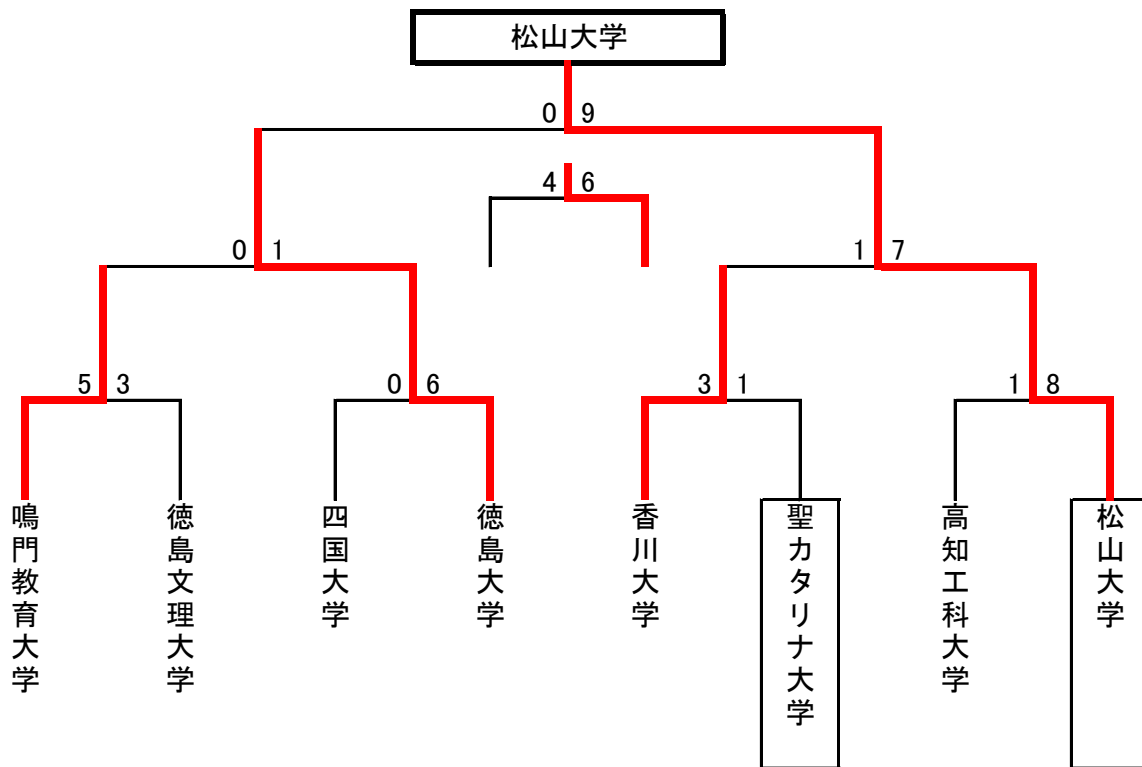

平成26年度四国大学サッカーリーグ 2部トーナメント

2014年10月12日、18日、19日
高知県 春野総合運動公園 ほか

優勝した松山大学は、1部リーグ4位のチームと入れ替え戦を行う。