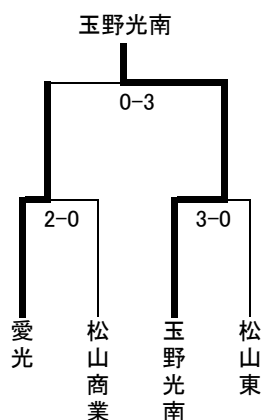

第30回いわさきカップ

2016年3月19～21日

北条スポーツセンター ほか

【予選リーグ】

A組	愛光	高知丸の内	宇和島南	西条	勝点	得失点差	総得点	順位
愛光		○3-0	●0-2	○3-1	6	3	6	1
高知丸の内	●0-3		○2-1	○2-0	6	0	4	2
宇和島南	○2-0	●1-2		△0-0	4	1	3	3
西条	●1-3	●0-2	△0-0		1	-4	1	4

B組	松山商	今治工	松山南	中村	勝点	得失点差	総得点	順位
松山商		○3-0	○4-0	△1-1	7	7	8	1
今治工	●0-3		○3-1	△2-2	4	-1	5	2
松山南	●0-4	●1-3		○2-0	3	-4	3	3
中村	△1-1	△2-2	●0-2		2	-2	3	4

C組	玉野光南	東予	新田	内子	勝点	得失点差	総得点	順位
玉野光南		○2-1	○2-0	○5-1	9	7	9	1
東予	●1-2		○4-1	○5-0	6	7	10	2
新田	●0-2	●1-4		○4-0	3	-1	5	3
内子	●1-5	●0-5	●0-4		0	-13	1	4

D組	松山東	今治東	吉田	高知追手前	勝点	得失点差	総得点	順位
松山東		○2-1	△0-0	○5-0	7	6	7	1
今治東	●1-2		△2-2	○2-0	4	1	5	2
吉田	△0-0	△2-2		△1-1	3	0	3	3
高知追手前	●0-5	●0-2	△1-1		1	-7	1	4

▼決勝トーナメント

▼2位以下 親善試合

- 丸の内 1-2 西宮今津
- 今治東 S 3-1 野村
- 丸の内 0-0 今治東 S
- 松山南 2-2 東予
- 東予 2-4 松山聖陵
- 松山南 0-0 宇和島東 S
- 新田 3-5 伊予
- 宇和島南 0-1 松山中央
- 宇和島南 1-1 伊予
- 新田 2-0 松山中央
- 今治工 2-1 松山西
- 吉田 2-2 北条
- 今治工 1-0 北条
- 吉田 2-0 松山西
- 中村 1-3 東温
- 西条 1-0 今治北
- 中村 1-0 今治北
- 西条 1-0 東温
- 内子 1-1 追手前
- 内子 0-1 松山工 S
- 追手前 0-2 済美 S
- 松山商 1-0 尽誠
- 松山東 7-0 松山北 S