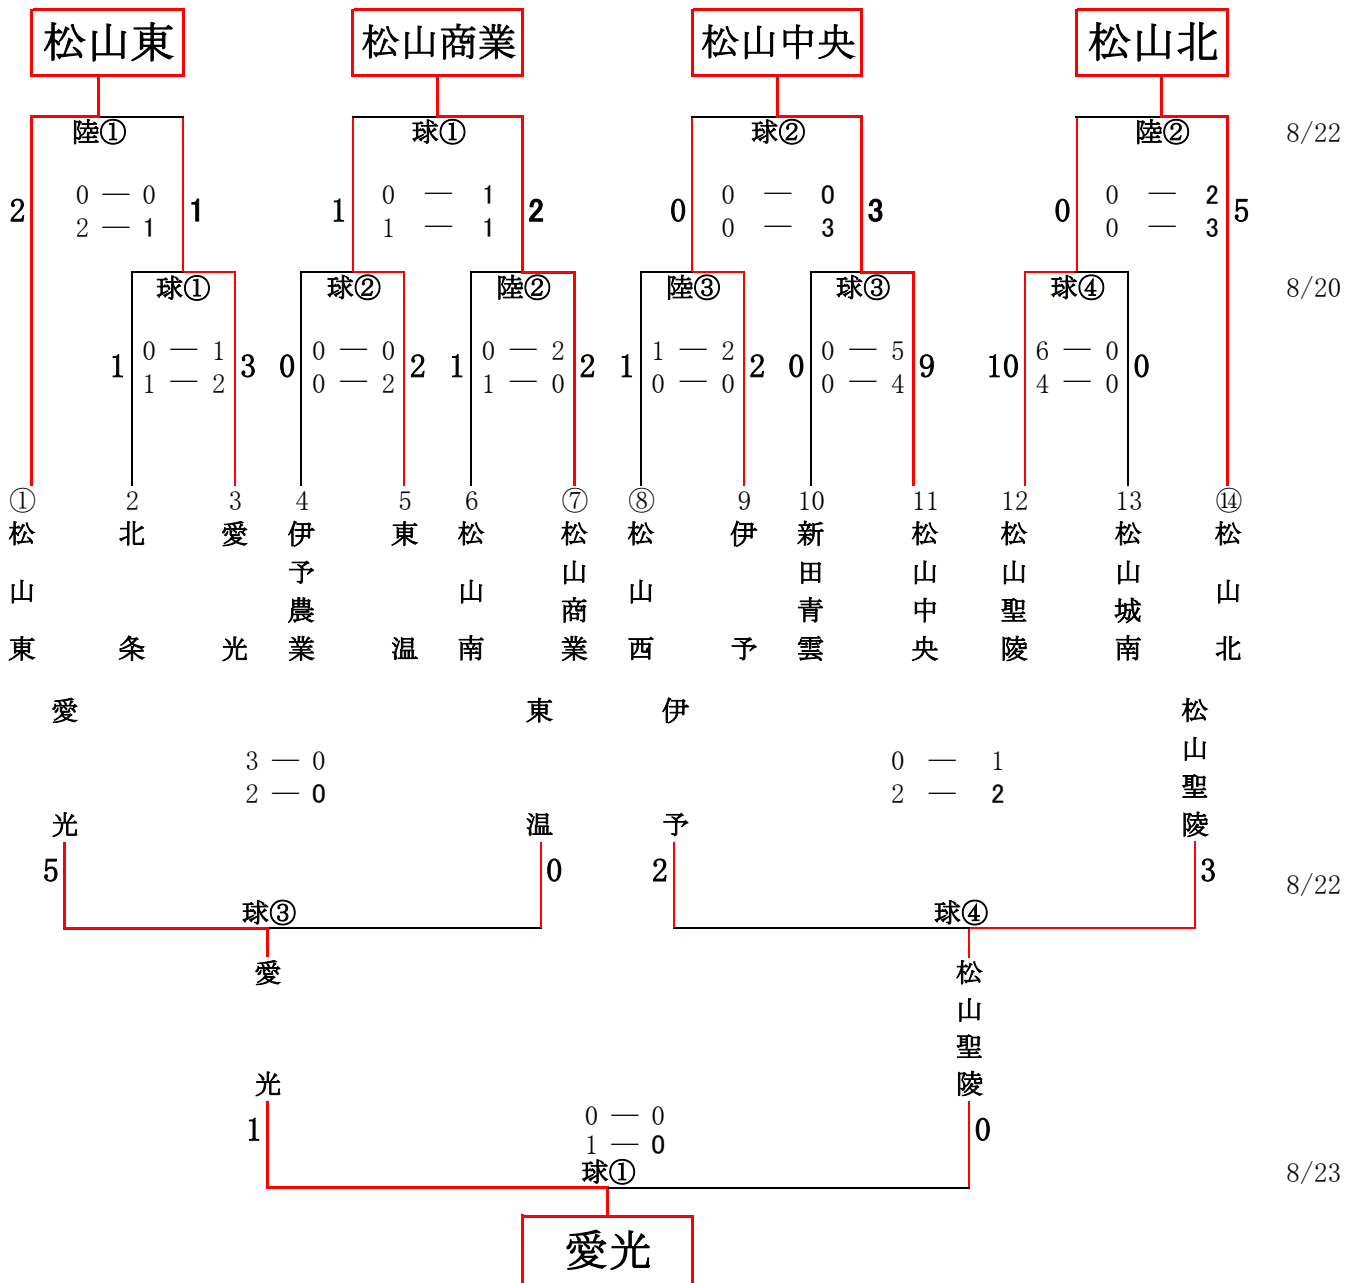

平成27年度全国高等学校サッカー選手権大会 中予地区予選会試合結果

記

期 日 平成27年8月20日(木)・22日(土)・23日(日)

会 場 北条スポーツセンター(陸上競技場・球技場)

試合結果

推薦の新田、済美、松山工業と代表決定戦を勝ち抜いた松山東、松山北、松山商業、松山中央、愛光が県大会に出場