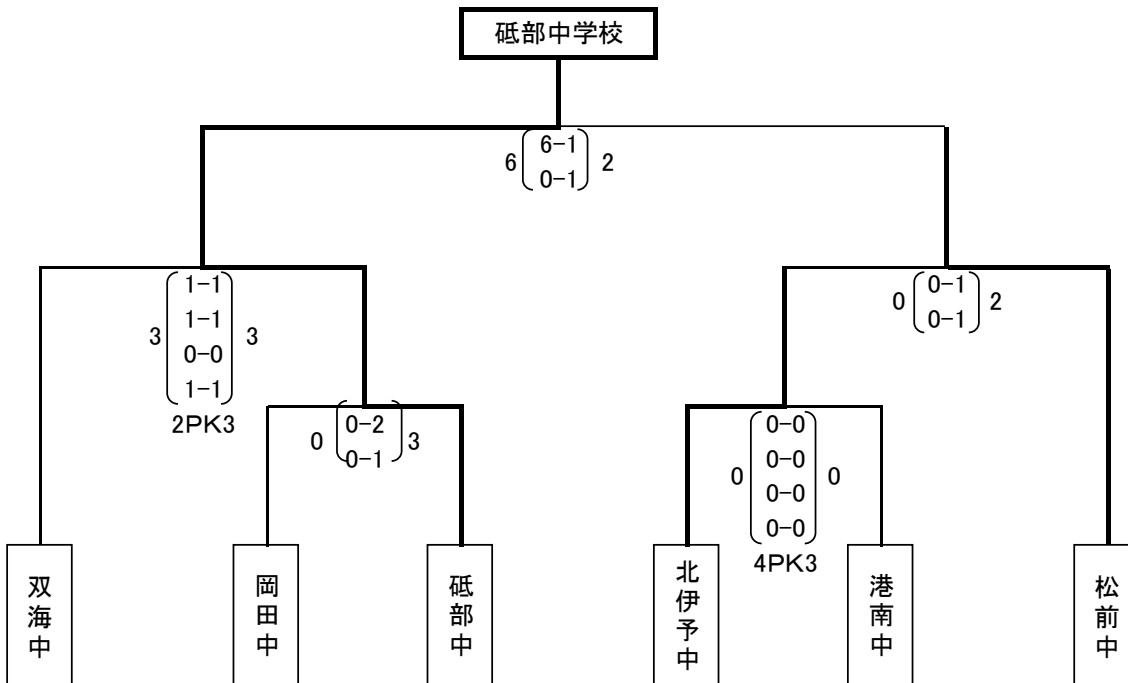

平成25年度 松山市中学校新人大会

2013年10月16日～21日
愛媛県総合運動公園補助競技場 他

平成25年度伊予地区中学校新人体育大会

伊予市民競技場
2013年10月1日・2日

上浮穴郡・東温市中学校新人体育大会

2013年10月2日
東温市総合公園

	川内	重信	久万	勝点	得点	失点	得失点	順位
川内		Δ 0 $\begin{pmatrix} 0-0 \\ 0-0 \end{pmatrix}$ 0	\circ 3 $\begin{pmatrix} 1-0 \\ 2-0 \end{pmatrix}$ 0	4	3	0	3	1
重信	Δ 0 $\begin{pmatrix} 0-0 \\ 0-0 \end{pmatrix}$ 0		\circ 1 $\begin{pmatrix} 1-0 \\ 0-0 \end{pmatrix}$ 0	4	1	0	1	2
久万	\bullet 0 $\begin{pmatrix} 0-1 \\ 0-2 \end{pmatrix}$ 3	\bullet 0 $\begin{pmatrix} 0-1 \\ 0-0 \end{pmatrix}$ 1		0	0	4	-4	3

上浮穴郡・東温市中学校新人体育大会

2013年10月2日
東温市総合公園

	重信	久万	川内	勝点	得点	失点	得失点	順位
重信		○ 1 $\begin{pmatrix} 1-0 \\ 0-0 \end{pmatrix}$ 0	△ 0 $\begin{pmatrix} 0-0 \\ 0-0 \end{pmatrix}$ 0	4	1	0	1	2
久万	● 0 $\begin{pmatrix} 0-1 \\ 0-0 \end{pmatrix}$ 1		● 0 $\begin{pmatrix} 0-1 \\ 0-2 \end{pmatrix}$ 3	0	0	4	-4	3
川内	△ 0 $\begin{pmatrix} 0-0 \\ 0-0 \end{pmatrix}$ 0	○ 3 $\begin{pmatrix} 1-0 \\ 2-0 \end{pmatrix}$ 0		4	3	0	3	1