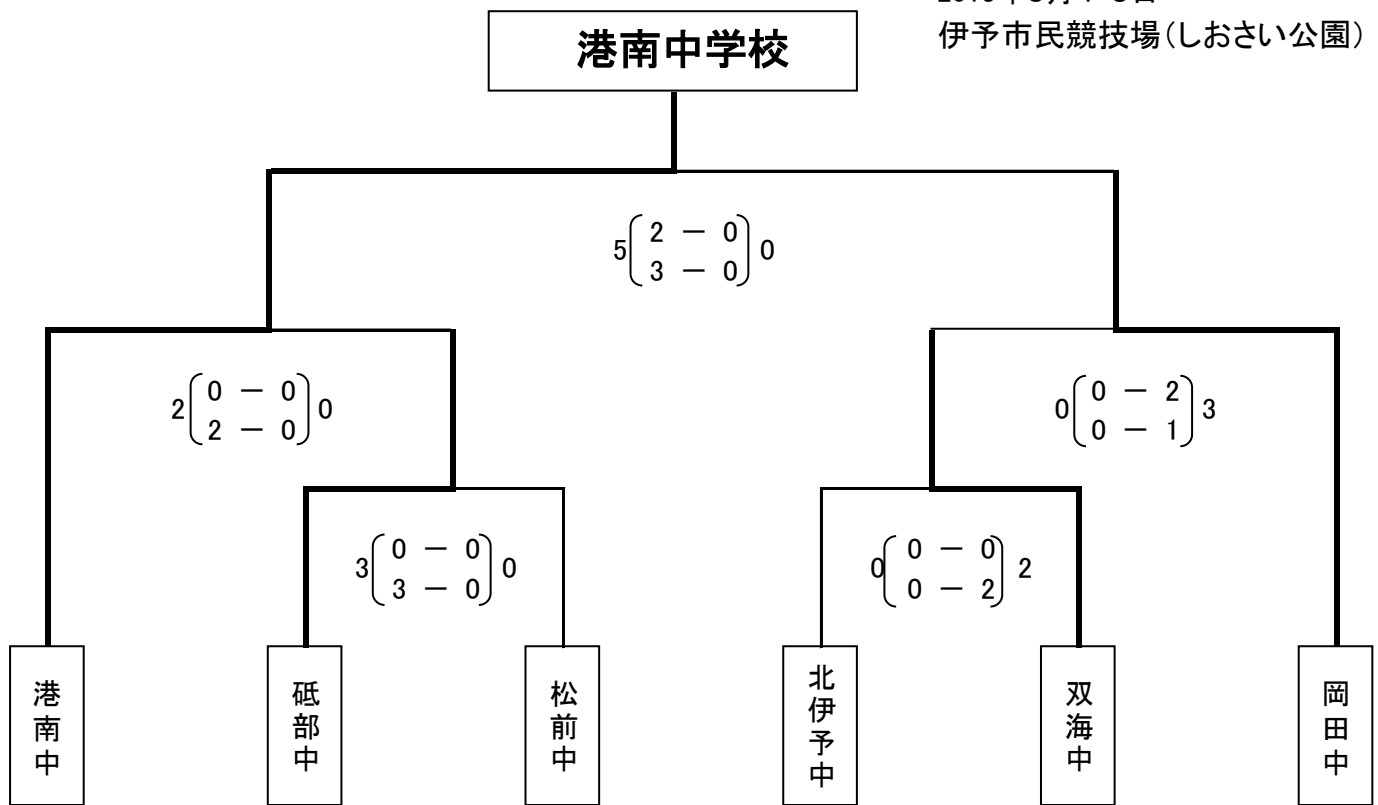

平成25年度 松山市中学校総合体育大会

2013年6月11～14日

愛媛県総合運動公園補助競技場 ほか

平成25年度伊予地区中学校総合体育大会 サッカー競技の部 結果

2013年6月4・5日

伊予市民競技場(しおさい公園)

上浮穴郡・東温市中学校総合体育大会

2013年5月30日