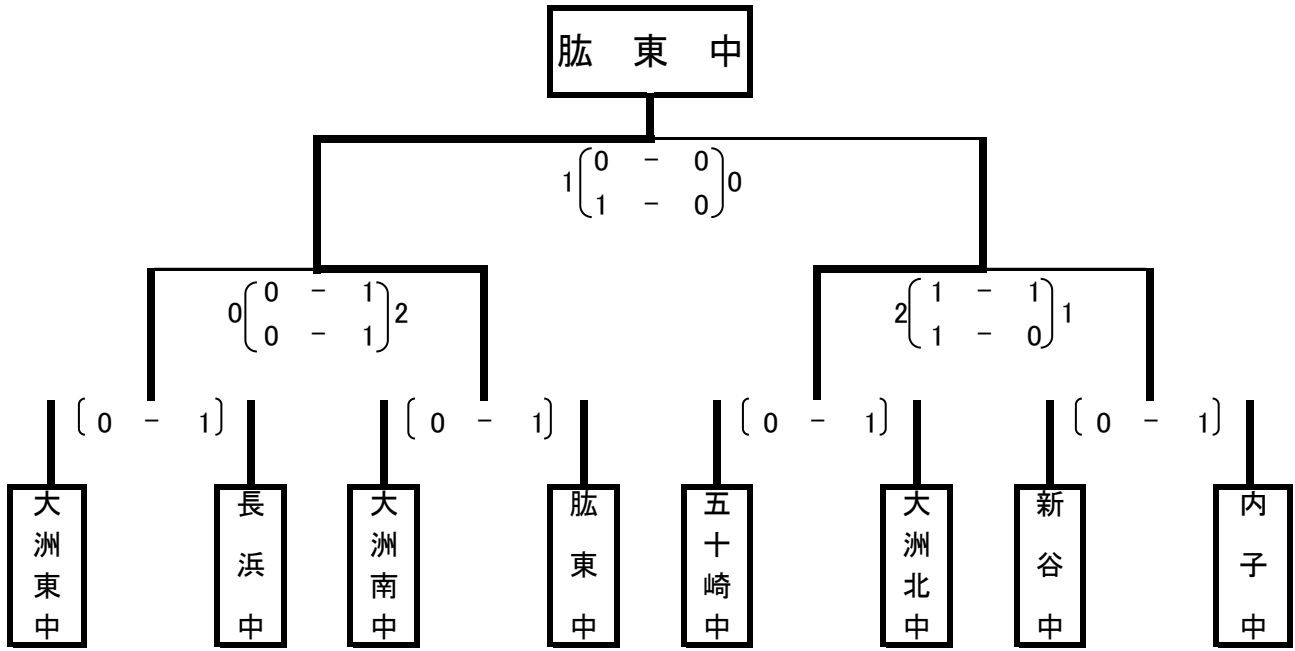

宇和島市・北宇和郡 総体

2013年5月29・30日
丸山公園

大洲市・喜多郡総体

2013年6月4日、5日
平野運動公園陸上競技場

大洲市・喜多郡総体

2013年6月4日、5日

平野運動公園陸上競技場

南宇和郡総体