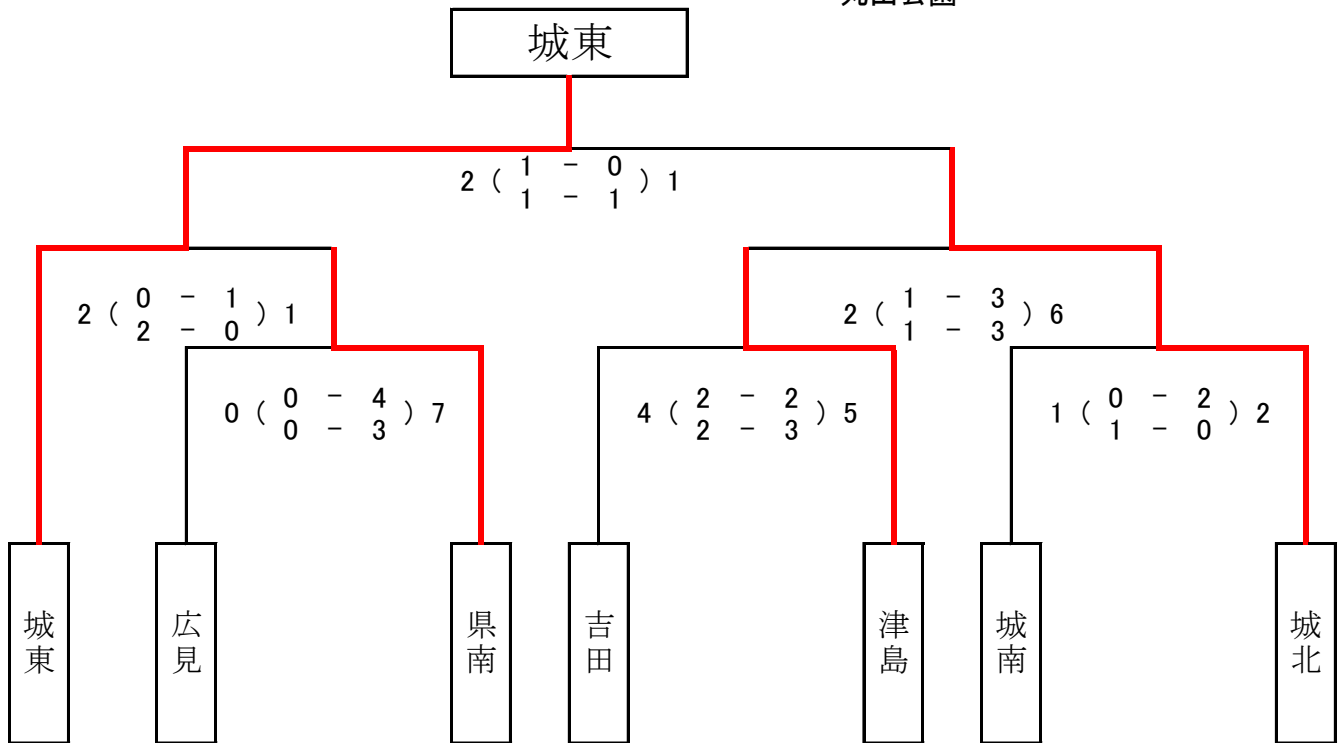

宇和島市・北宇和郡 総体

2013年5月29・30日
丸山公園

大洲市・喜多郡総体

2013年6月4日、5日
平野運動公園陸上競技場

大洲市・喜多郡総体

2013年6月4日、5日

平野運動公園陸上競技場

南宇和郡総体