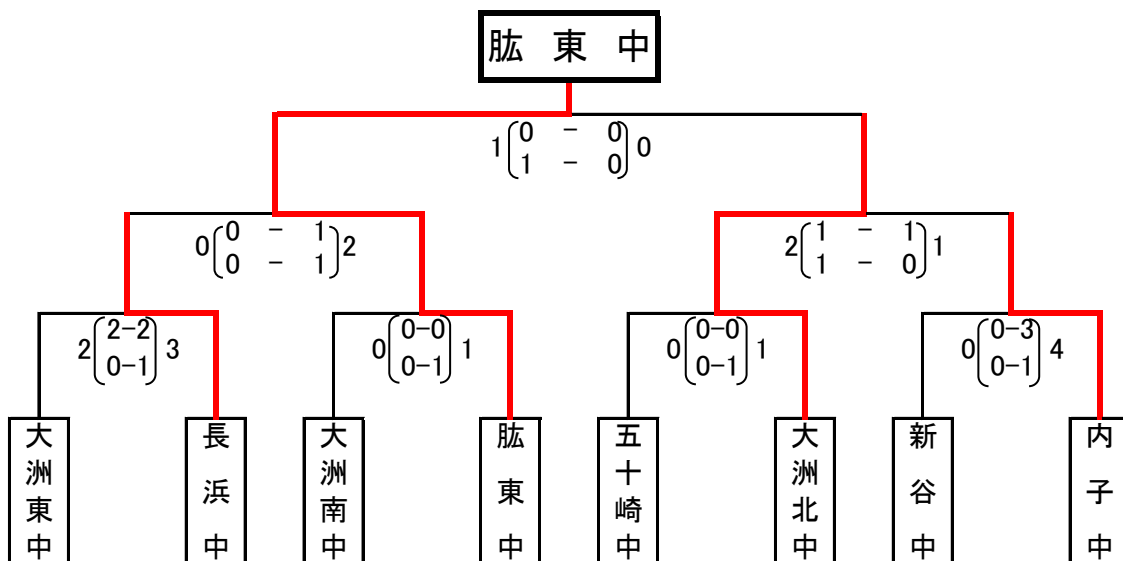

宇和島市・北宇和郡 総体

2013年5月29・30日
丸山公園

大洲市・喜多郡総体

2013年6月4日、5日
平野運動公園陸上競技場

大洲市・喜多郡総体

2013年6月4日、5日

平野運動公園陸上競技場

南宇和郡総体