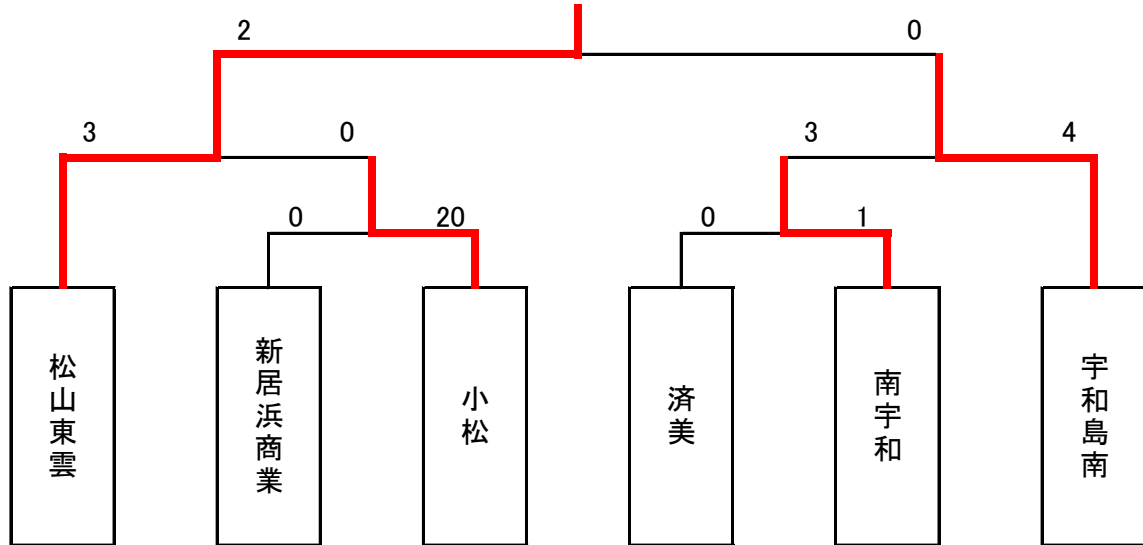

平成25年度全日本女子高等学校サッカー選手権大会愛媛県大会

場所:新居浜グリーンフィールド(9月16日)、桜井海浜公園(9月23日)

松山東雲高等学校(4年連続4度目)

9月16日(月)

1回戦

新居浜商業	0	(0	-	10)	20	小松
			0	-	10			
済美	0	(0	-	1)	1	南宇和
			0	-	0			

準決勝

松山東雲	3	(2	-	0)	0	小松
			1	-	0			
南宇和	3	(1	-	3)	4	宇和島南
			2	-	1			

9月23日(月)

決勝

松山東雲	2	(1	-	0)	0	宇和島南
			1	-	0			

優勝した松山東雲高校は愛媛第1代表として、2位の宇和島南中等教育学校は愛媛第2代表として、11月9~10日に香川県で開催される四国大会に出場する。