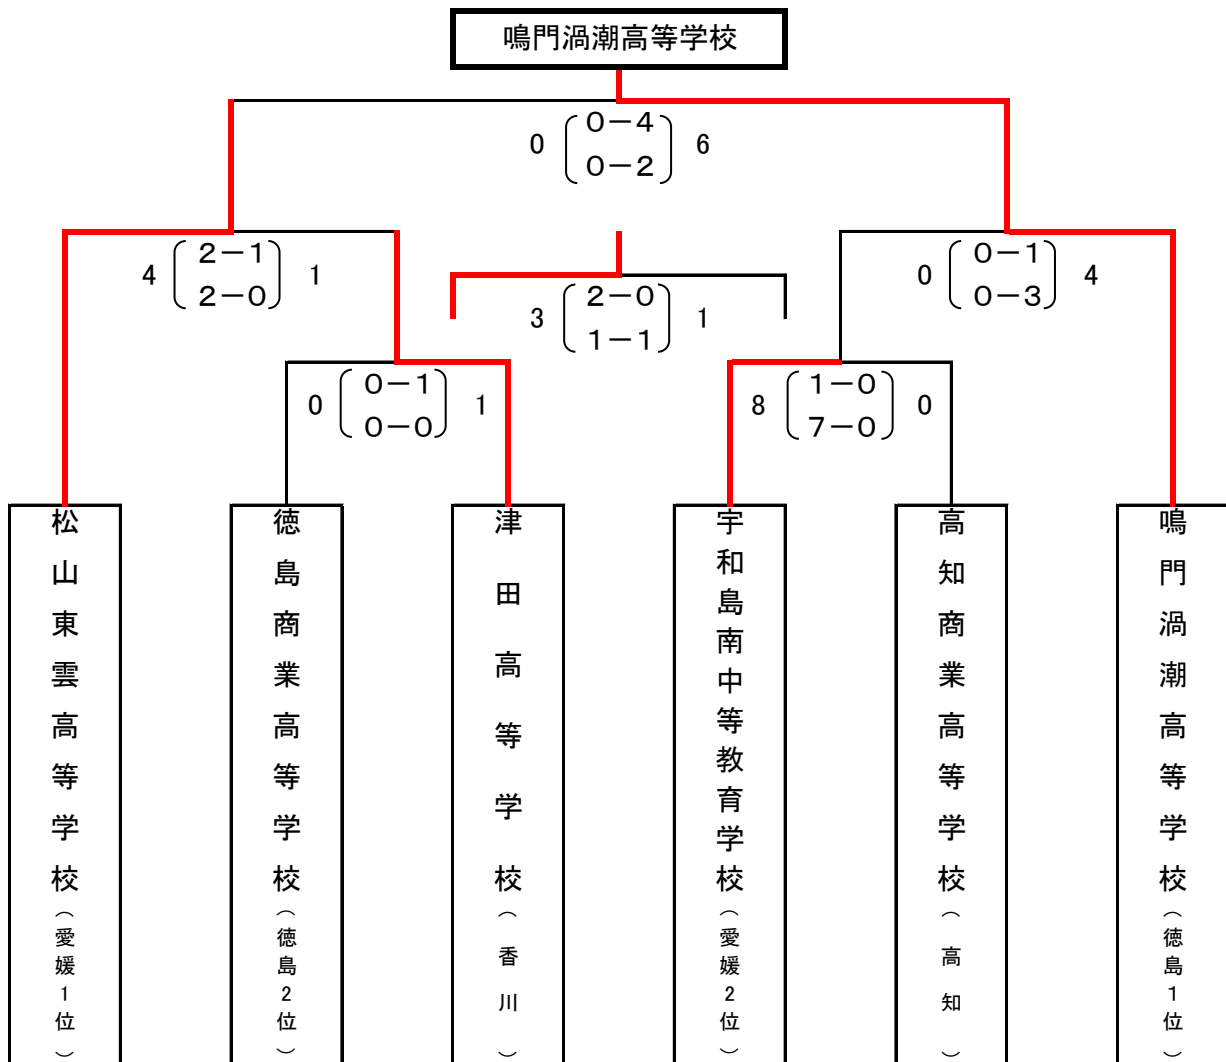

# 第22回全日本高等学校女子サッカー選手権大会四国大会

2013年11月9日、10日

香川県瀬戸大橋記念公園球技場

鳴門渦潮高校、松山東雲高校、津田高校が、2014年1月10日～静岡県で行われる全国大会に出場する。