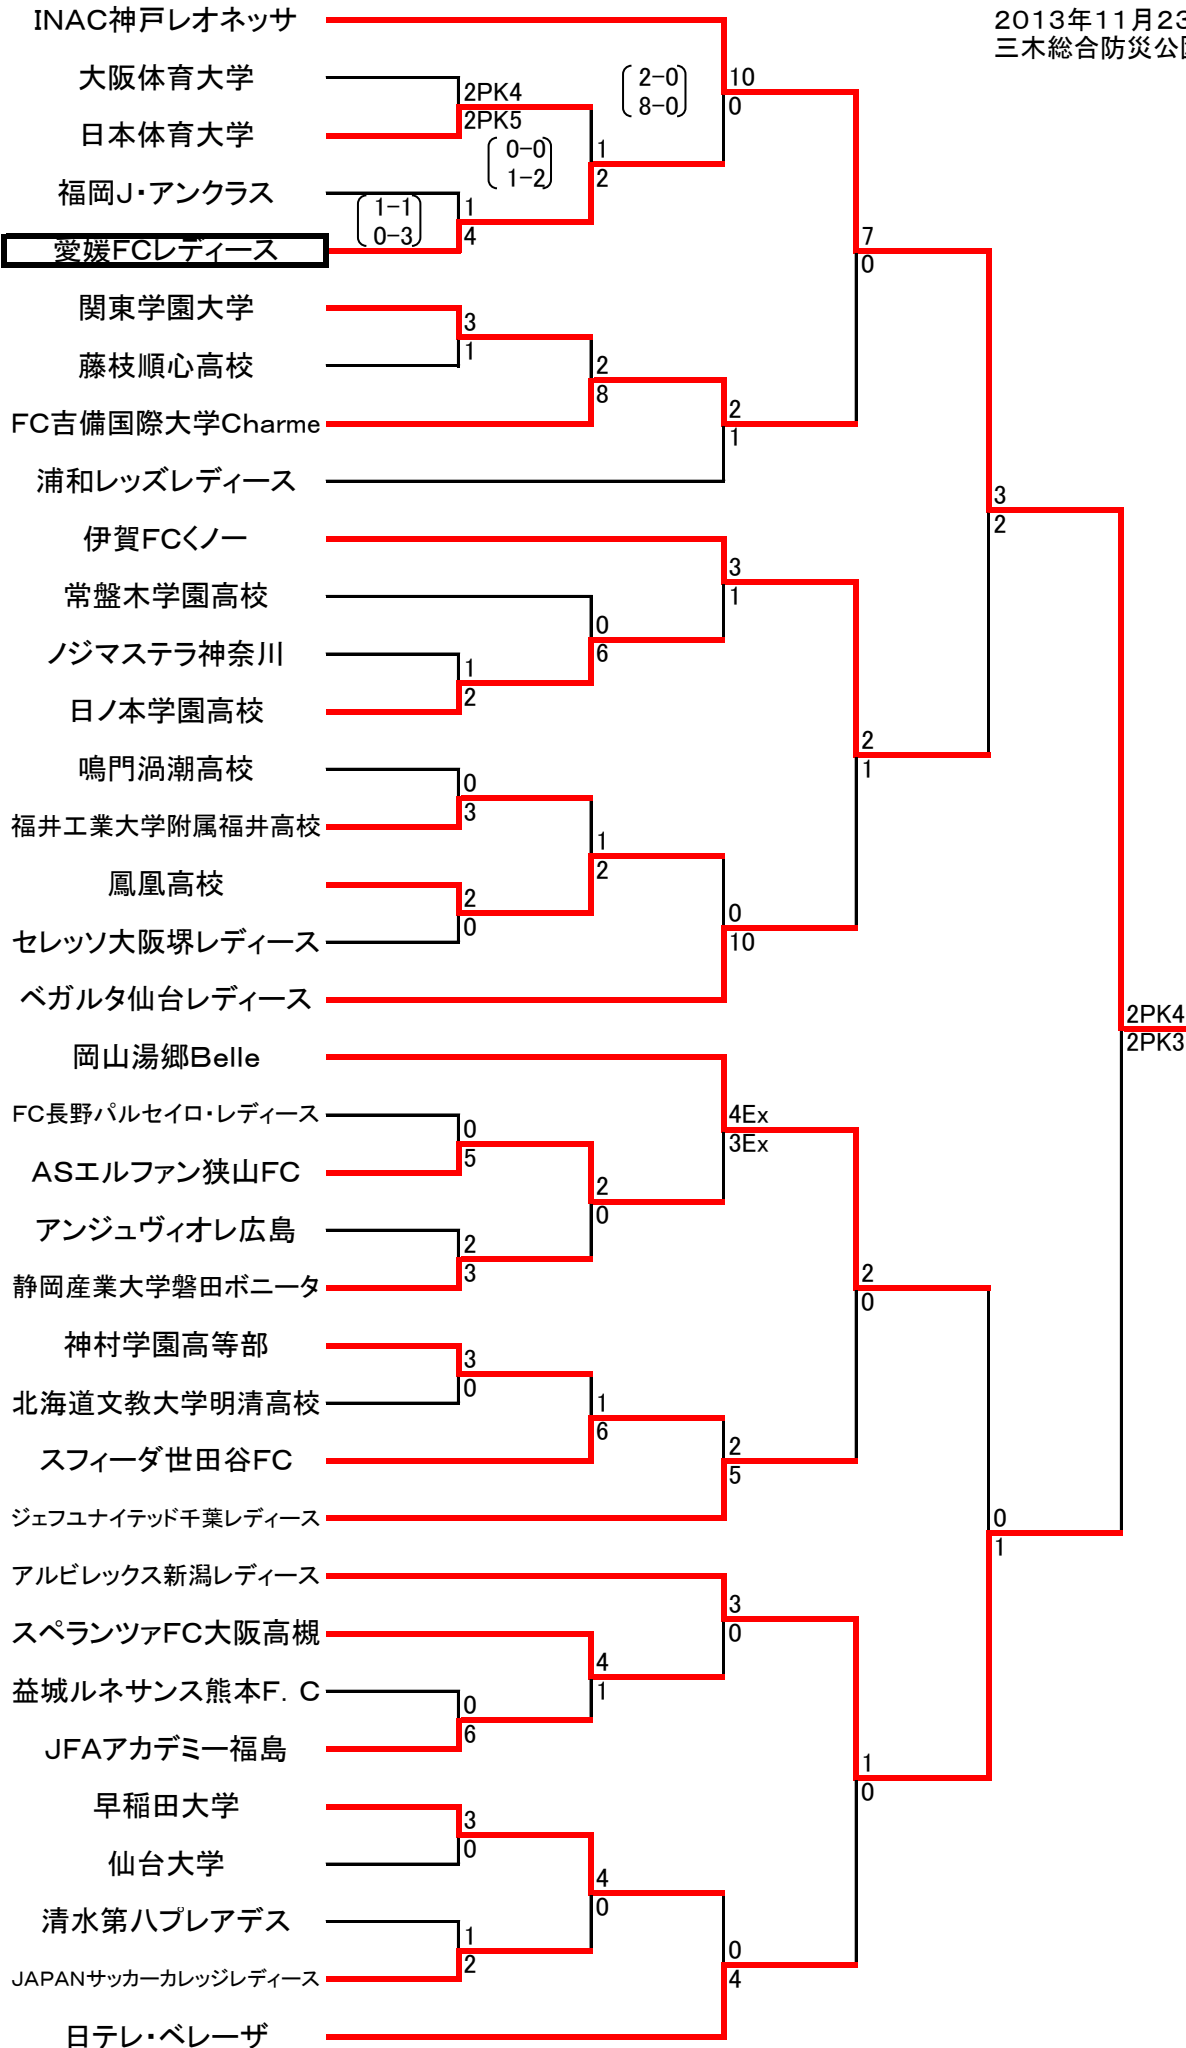

第35回 皇后杯全日本女子サッカー選手権大会

2013年11月23日～12月23日  
三木総合防災公園陸上競技場

I  
N  
A  
C  
神  
戸  
レ  
オ  
ネ  
ッ  
サ