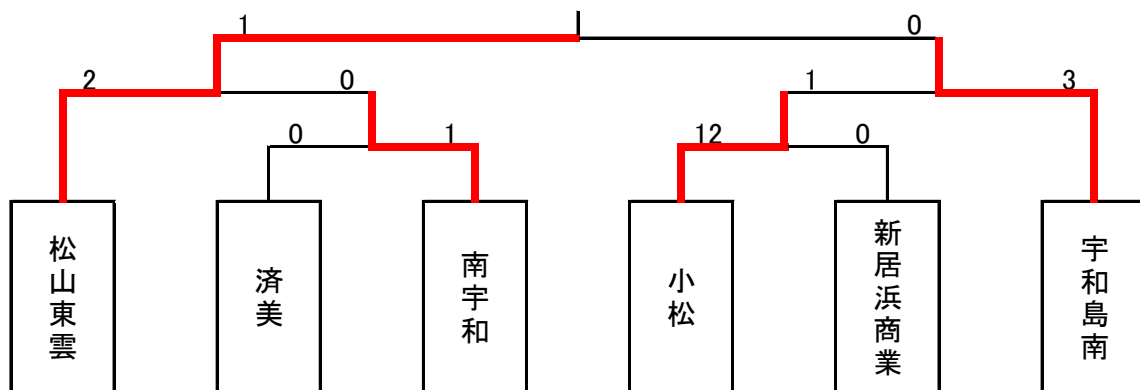

平成25年度高校総体サッカー競技 女子

場所: 東温市総合運動公園(6月1日)、伊予市しおさい公園(6月2日)

松山東雲高等学校(4年連続)

6月1日(土)

1回戦

済美	0	(	0 - 0	)	1	南宇和
			0 - 1			
小松	12	(	6 - 0	)	0	新居浜商業
			6 - 0			

6月2日(日)

準決勝

松山東雲	2	(	1 - 0	)	0	南宇和
			1 - 0			
宇和島南	3	(	2 - 0	)	1	小松
			1 - 1			

決勝

松山東雲	1	(	0 - 0	)	0	宇和島南
			1 - 0