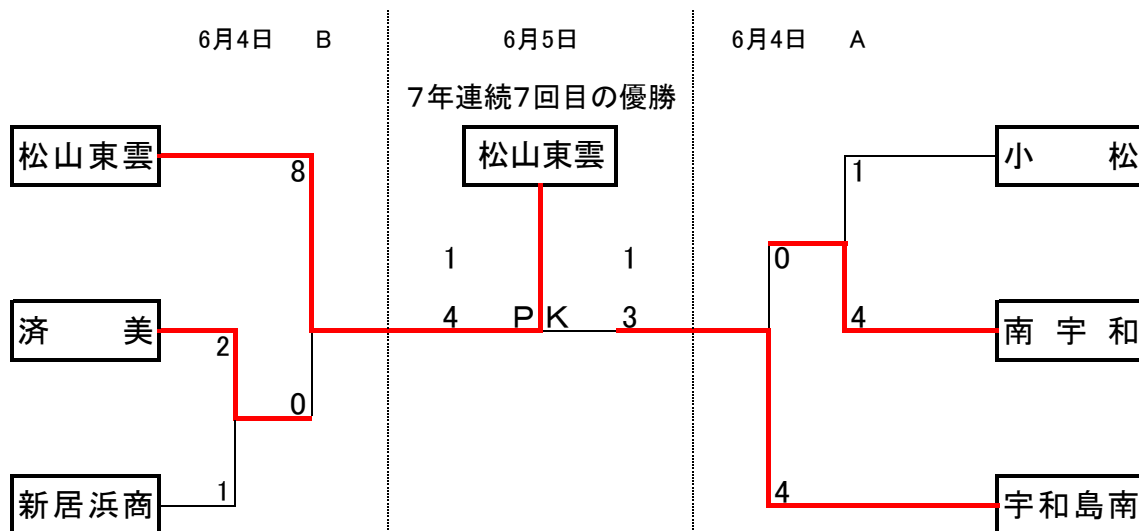

《女子》

兼四国高等学校選手権予選

1・日 時 6月 4日(土) 試合開始時間は組み合わせ参照

6月 5日(日) 14:00 試合開始

2・会 場 6月 4日(土) 松山市北条スポーツセンター 球技場:A  
松山市別府第一市民運動広場:B

6月 5日(日) 愛媛県総合運動公園 球技場

6月4日(土) 1回戦

済美 2 [ 0 - 0 ] 1 新居浜商業  
2 - 1

4 - 3

優勝した松山東雲高等学校が、香川県で6月18日から開催される四国大会に出場します。