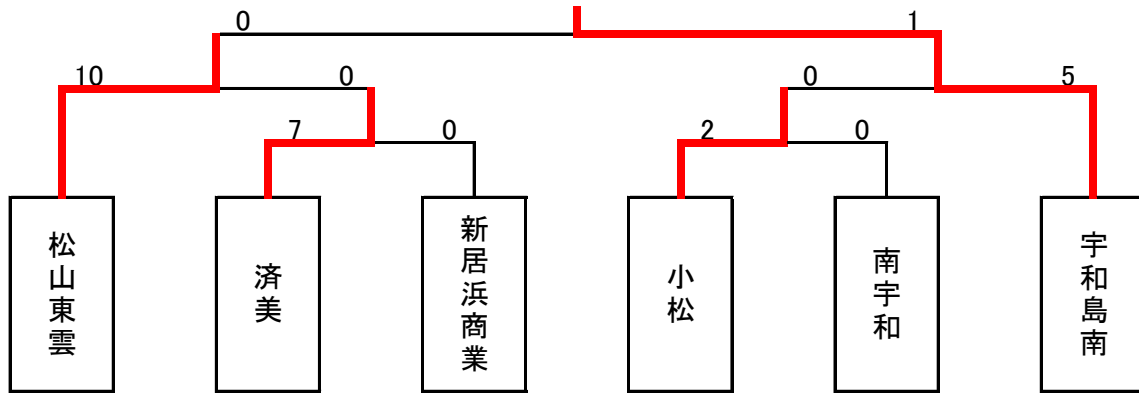

第25回全日本高等学校女子サッカー選手権大会 愛媛県大会

場所: 愛媛県総合運動公園球技場

宇和島南中等教育学校(7年ぶり 14回目)

9月19日(祝月)

1回戦

済美	7	(4 - 0)	0	新居浜商業
			3 - 0			
小松	2	(0 - 0)	0	南宇和
			2 - 0			

9月22日(祝木)

準決勝