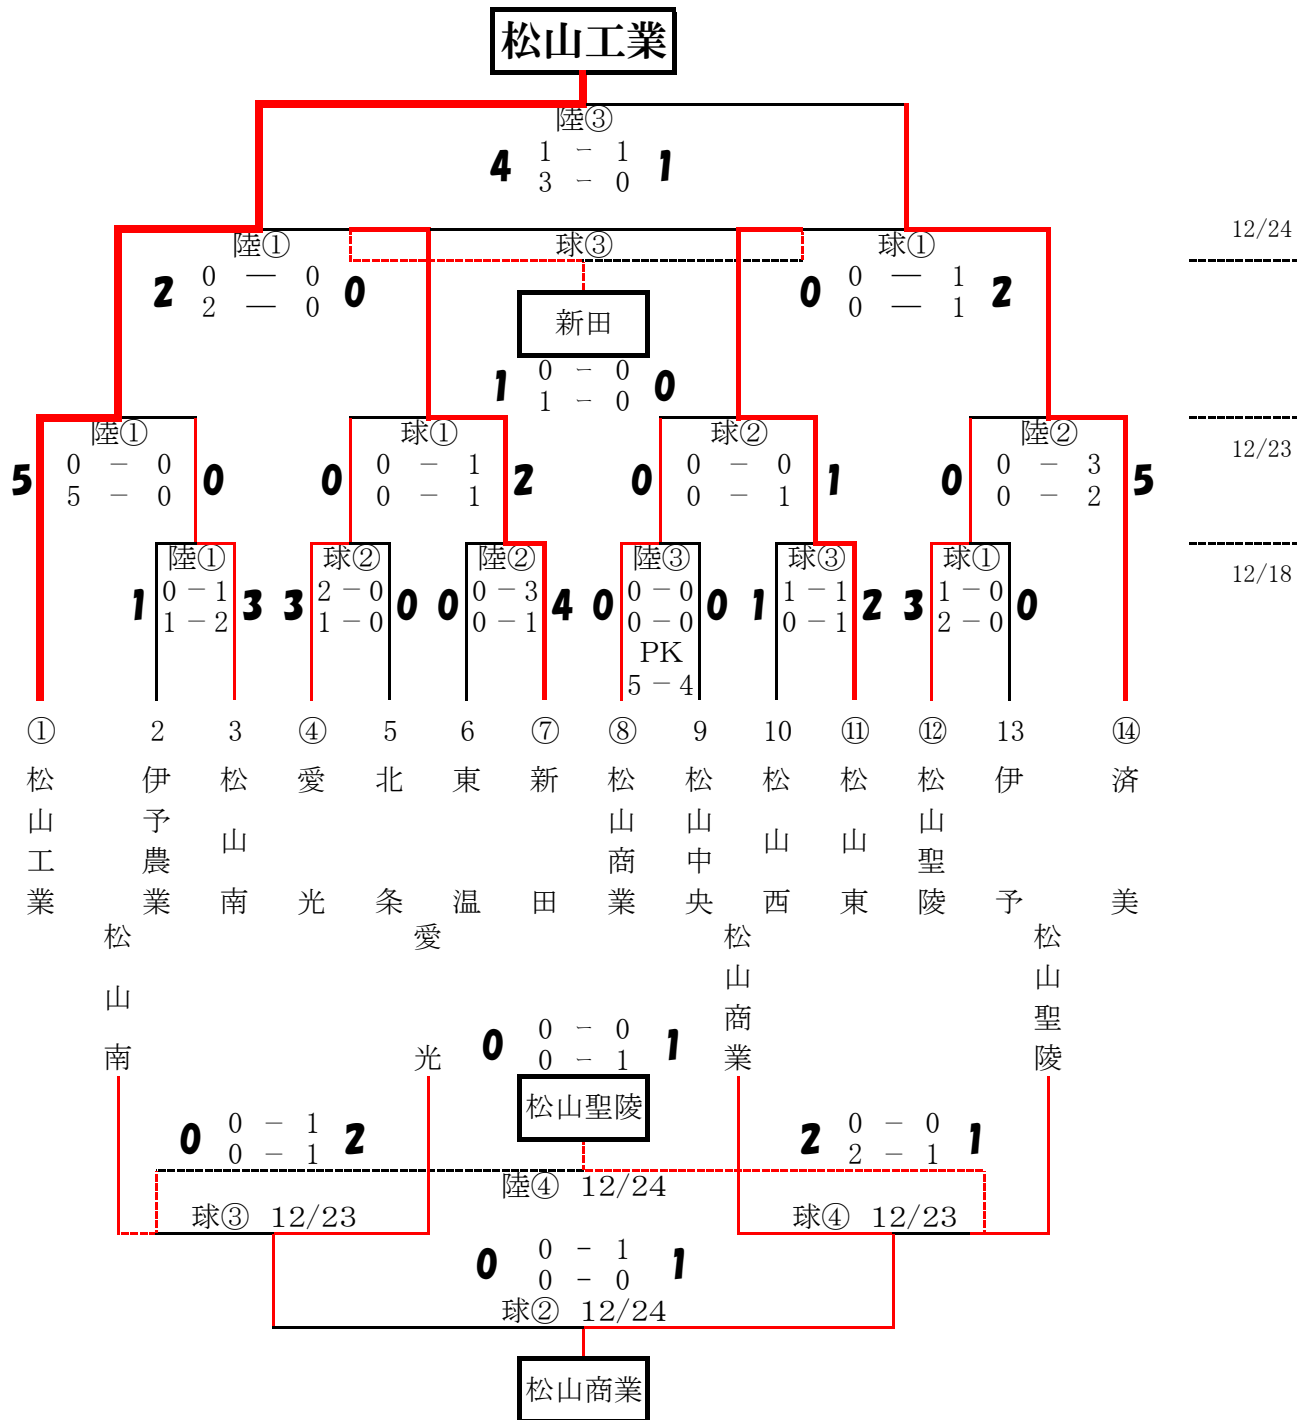

# 平成28年度愛媛県高等学校サッカー新人大会中予地区 予選会組合せ

- 1 期 日 平成28年12月18日(日)・23日(金)・24日(土)
- 2 会 場 北条スポーツセンター陸上競技場・球技場
- 3 試 合 結 果

- 1位 松山工業 2位 濟美 3位 新田 4位 松山東
- 5位 松山商業 6位 愛光 7位 松山聖陵 8位 松山南

推薦の松山北、松山工業、濟美、新田、松山東が県大会出場