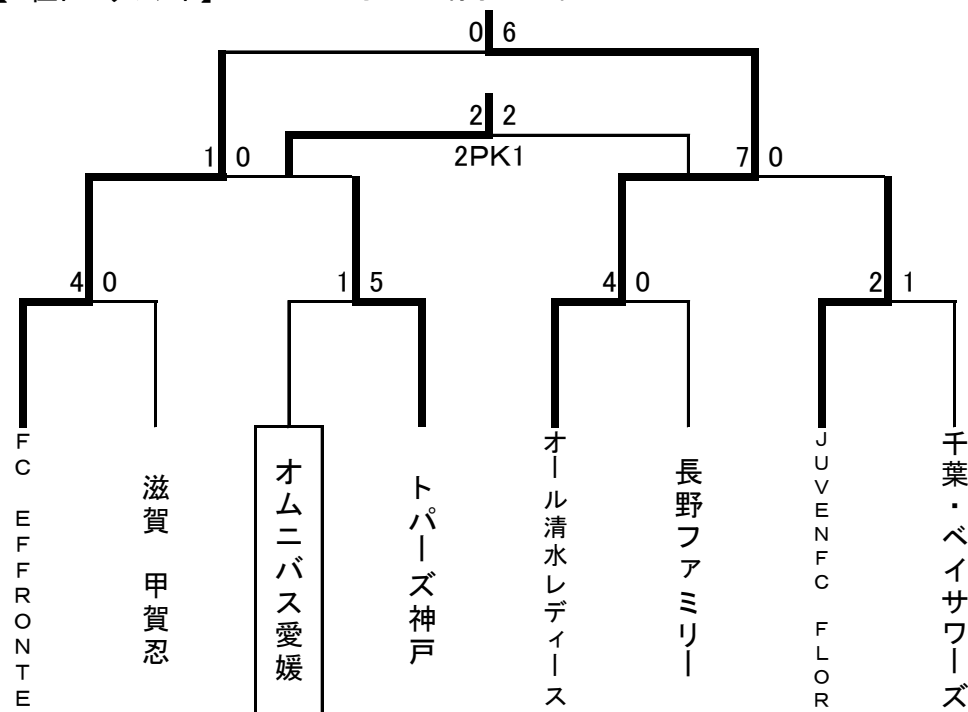

第28回全国レディースサッカー大会<レディース・エイト(40歳以上)オープン大会>

2017年3月18～20日

1次ラウンド

三木総合防災公園 ほか

グループC	広島FCLレディース	NARALレディース	オムニバス愛媛	勝	分	負	勝点	得点	失点	得失	順位
広島FCLレディース		○ 1-0	○ 4-0	2	0	0	6	5	0	5	1
NARALレディース	● 0-1		○ 1-0	1	0	1	3	1	1	0	2
オムニバス愛媛	● 0-4	● 0-1		0	0	2	0	0	5	-5	3

【3位トーナメント】

オール清水レディース

オムニバス愛媛		
監督	辻 麻紀子	
番号	位置	氏名
15	GK	高橋 元子
2	DF	横田 理恵
3	DF	金村 茂子
4	DF	山内 和江
5	DF	山内奈央子
6	MF	兵頭志登美
7	MF	辻 麻紀子
8	FW	松本香代子
9	FW	藤本 由美
10	MF	池内 亜子
11	FW	宮川日登美
⑭	MF	松岡 佳子
17	MF	吉田 美亜
13	FW	森 明美