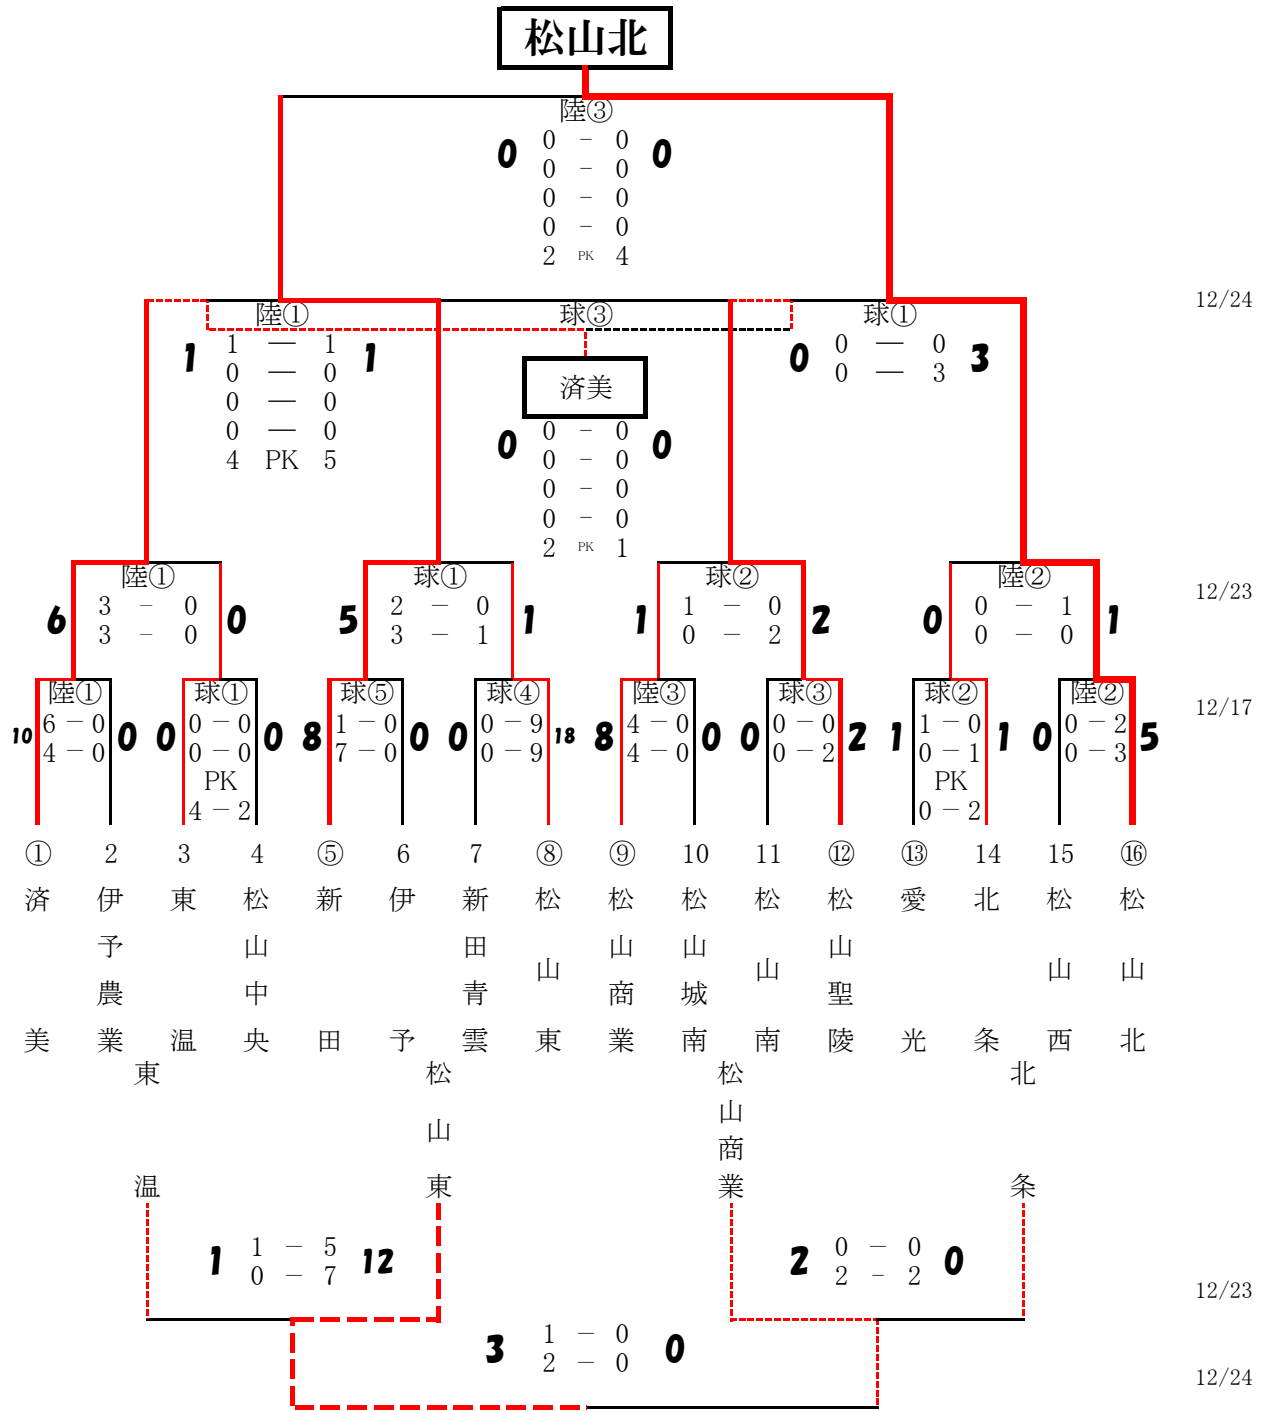

平成29年度愛媛県高等学校サッカー新人大会 中予地区予選会組合せ

- 1 期 日 平成29年12月17日(日)・23日(土)・24日(日)
 2 会 場 北条スポーツセンター陸上競技場・球技場
 3 試合結果

1位 松山北 2位 新田 3位 济美
4位 松山聖陵 5位 松山東

松山東

推薦の松山工業、松山北、新田、济美が県大会出場