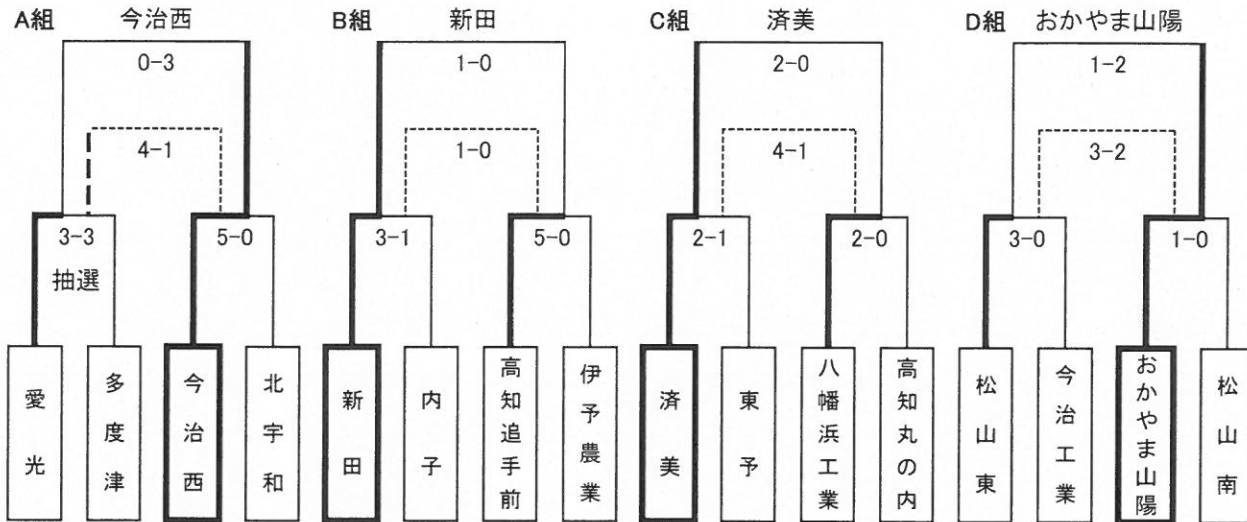

風早サッカーフェスティバル2018Spring および 第32回いわさきカップ 試合結果報告

会場: 北条SC, 愛光高校, 松山商業第2グラウンド, 文化の森市民グラウンド, 新田高校, 北条南中学校, 松山中央高校, 松山北高校

▽ 第30回いわさきカップ

予選トーナメント(3/24)

	A組	B組	C組	D組
1位	今治西	新田	済美	おかやま山陽
2位	愛光	高知追手前	八幡浜工業	松山東
3位	多度津	内子	東予	今治工業
4位	北宇和	伊予農	高知丸の内	松山南