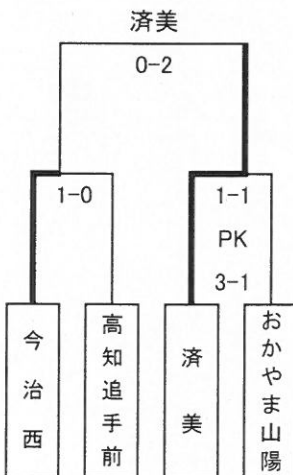

決勝トーナメント(3/25)

▼1位トーナメント