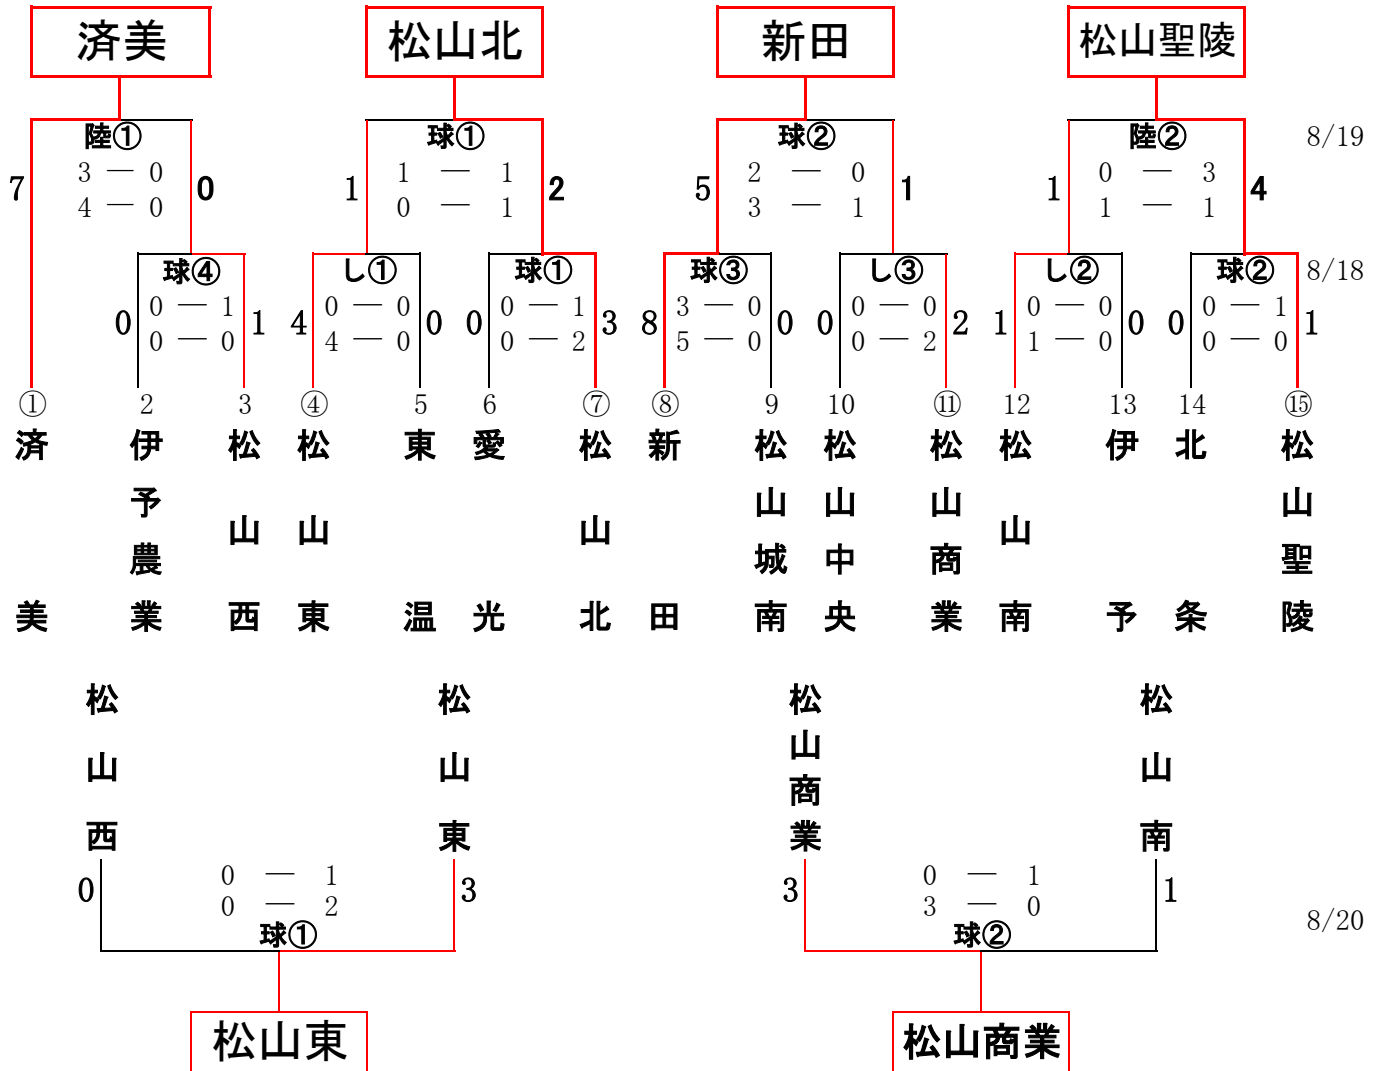

平成30年度全国高等学校サッカー選手権大会 中予地区予試合結果

記

期 日 平成30年8月18日（土）・19日（日）・20日（月）

試合結果

ベスト4に進出した済美高校、松山聖陵高校、新田高校、松山北高校、と敗者復活戦を勝ち抜いた松山東高校、松山商業高校、そして、プリンスリーグに参加している松山工業高校の合計7チームが県大会に出場します。