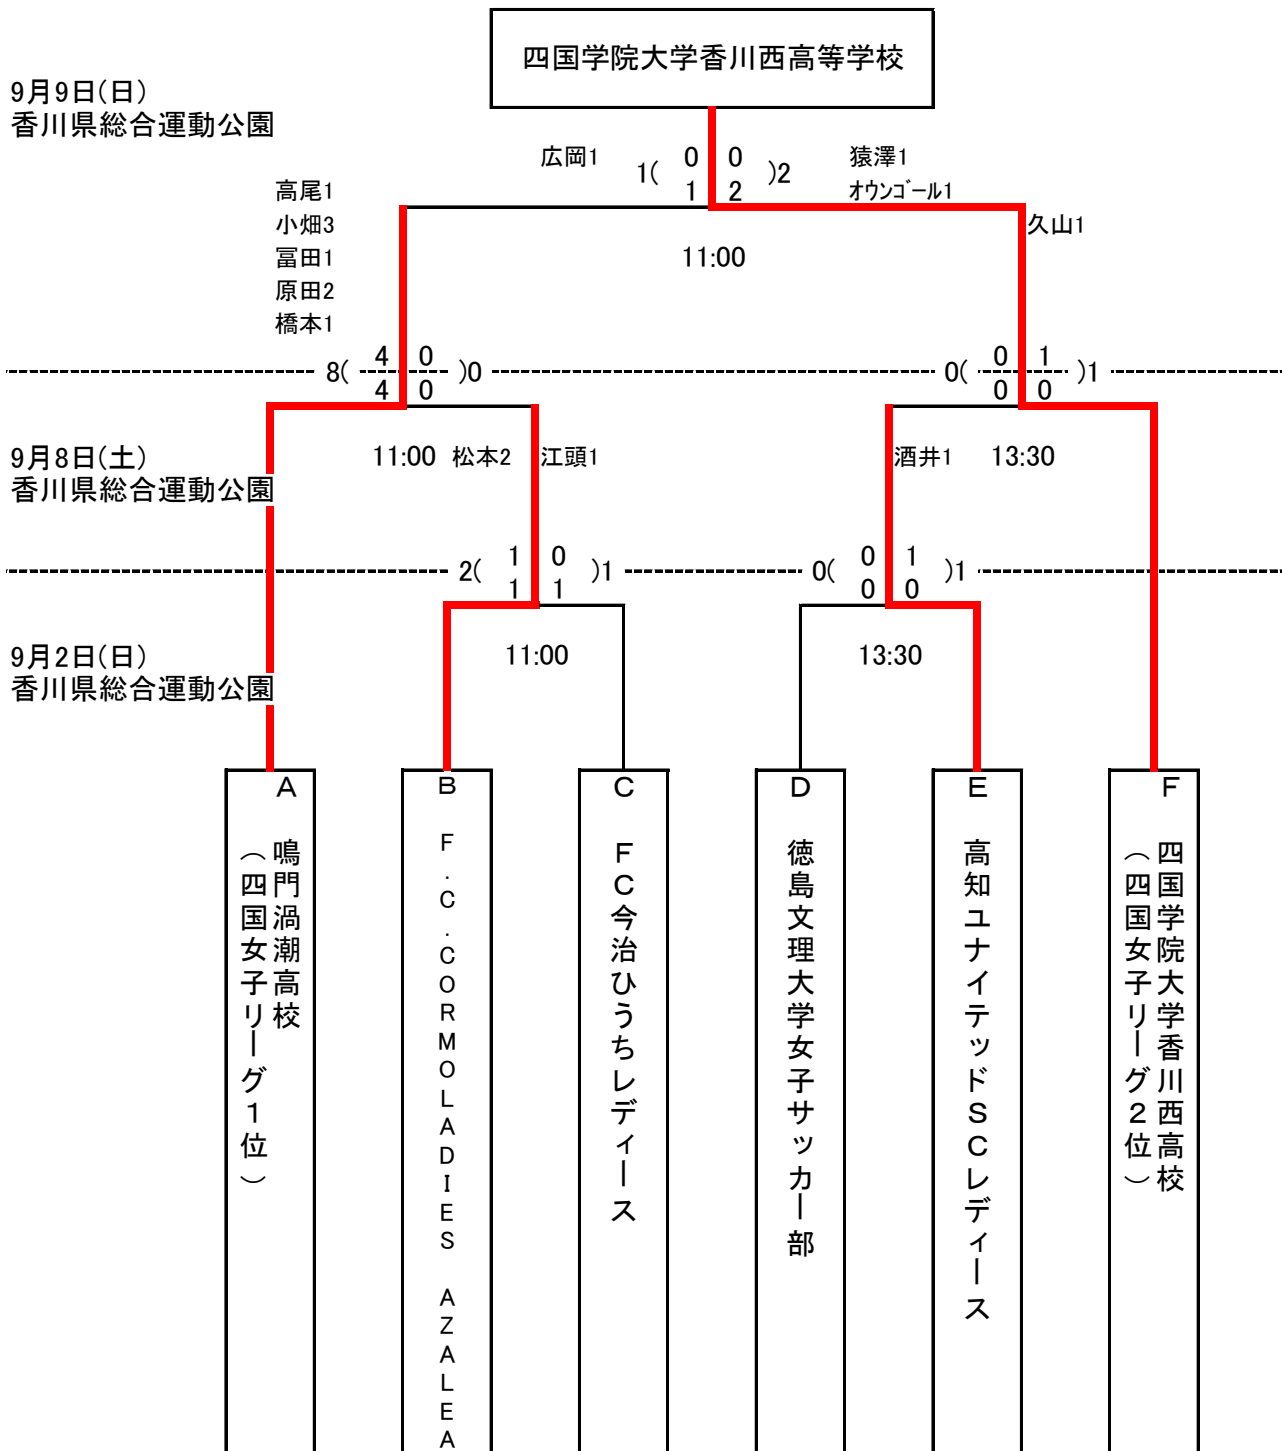

# 皇后杯 JFA 第40回全日本女子サッカー選手権大会 四国大会

※ 英記号の若いチームは本部席よりグラウンドに向かい左側のベンチとする。