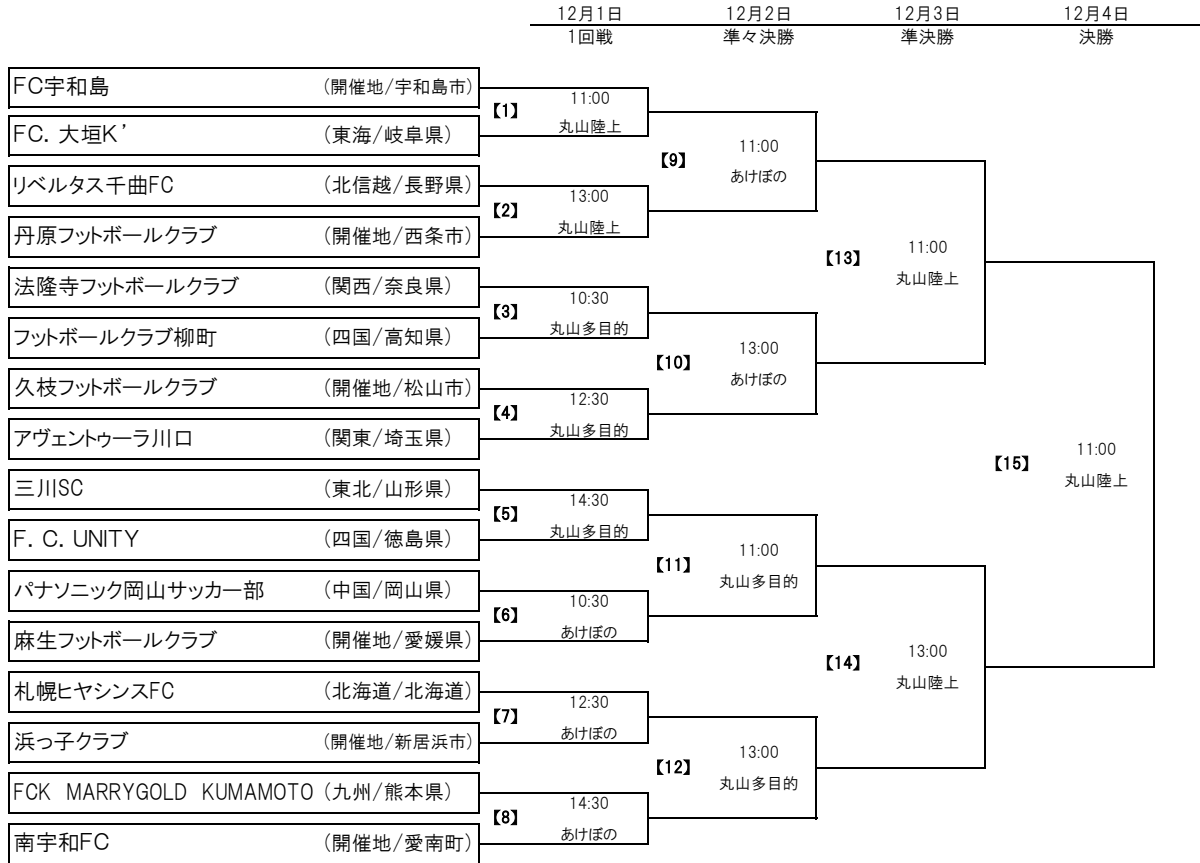

第25回全国クラブチームサッカー選手権大会 トーナメント表

※カッコ内の数字は【マッチナンバー】

会 場	A: 丸山陸上: 宇和島市丸山公園陸上競技場	C: あけぼの: 愛南町あけぼのグラウンド
	B: 丸山多目的: 宇和島市丸山公園多目的グラウンド	