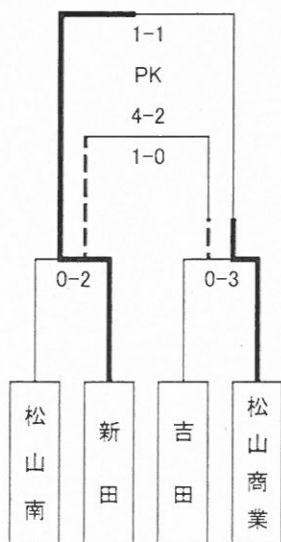

風早サッカーフェスティバル2019spring および 第33回いわさきカップ 試合結果報告

会場: 北条SC球技場, 松山商業第2グラウンド, 新田高校, 文化の森市民グラウンド, 松山西中等教育学校, 北条南中学校, 松山中央高校, 伊予高校, 松山北高校

▽ 第33回いわさきカップ

予選リーグ(3/23) 変則リーグ 実施しない組み合わせは0-0の引き分けとする。

A組	松山南	高知道手前	東予	済美	勝点	得失点差	総得点	順位
松山南	●	△	○	△	5	3	4	1
高知道手前	△	●	△	○	5	1	4	2
東予	●	△	●	●	1	-7	1	4
済美	△	●	○	●	4	3	7	3

B組	松山東	おかもや山陽	吉田	松山中央	勝点	得失点差	総得点	順位
松山東	●	○	●	△	4	0	3	2
おかもや山陽	●	●	△	△	2	-1	3	4
吉田	○	△	●	△	5	1	2	1
松山中央	△	△	△	●	3	0	2	3

C組	松山商	琴平	北宇和	今治工	勝点	得失点差	総得点	順位
松山商	●	○	○	△	7	6	6	1
琴平	●	●	△	△	2	-3	2	4
北宇和	●	△	●	○	4	-2	2	2
今治工	△	△	●	●	2	-1	3	3

D組	新田	高知丸の内	今治西	伊予	勝点	得失点差	総得点	順位
新田	●	○	○	△	7	2	3	1
高知丸の内	●	●	△	△	2	-1	1	3
今治西	●	△	●	○	4	0	1	2
伊予	△	△	●	●	2	-1	0	4

決勝トーナメント(3/24)

▼決勝トーナメント

▼2位以下は、親善試合へ

- 1位 新 田
- 2位 松山商業
- 3位 松山南
- 4位 吉 田