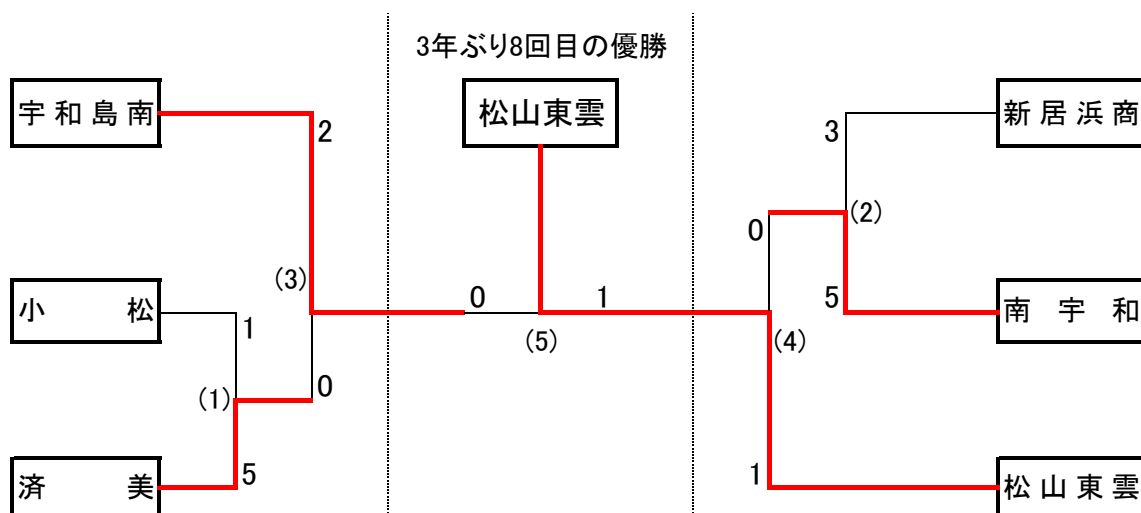

《女子》

兼四国高等学校選手権予選

1・日 時 6月 1日(土) 10:30 1回戦(1)(2) 15:00 準決勝(3)(4) 試合開始

6月 2日(日) 決勝(5) 14:30 試合開始

2・会 場 6月 1日(土) 松山市別府第一・第二市民運動広場

6月 2日(日) 伊予市しおさい公園 競技場

6月1日(土)

1回戦

(1)	小松	1	[1	-	2]	5	済美
(2)	南宇和	5	[2	-	1]	3	新居浜商
				0	-	3			

準決勝

(3)	宇和島南	2	[2	-	0]	0	済美
(4)	南宇和	0	[0	-	1]	1	松山東雲
				0	-	0			

6月2日(日)

決勝

(5)	宇和島南	0	[0	-	0]	1	松山東雲
				0	-	0			
				0	-	1			
				0	-	0			

優勝した松山東雲高等学校が、愛媛県で6月15日から開催される四国大会に出場します。