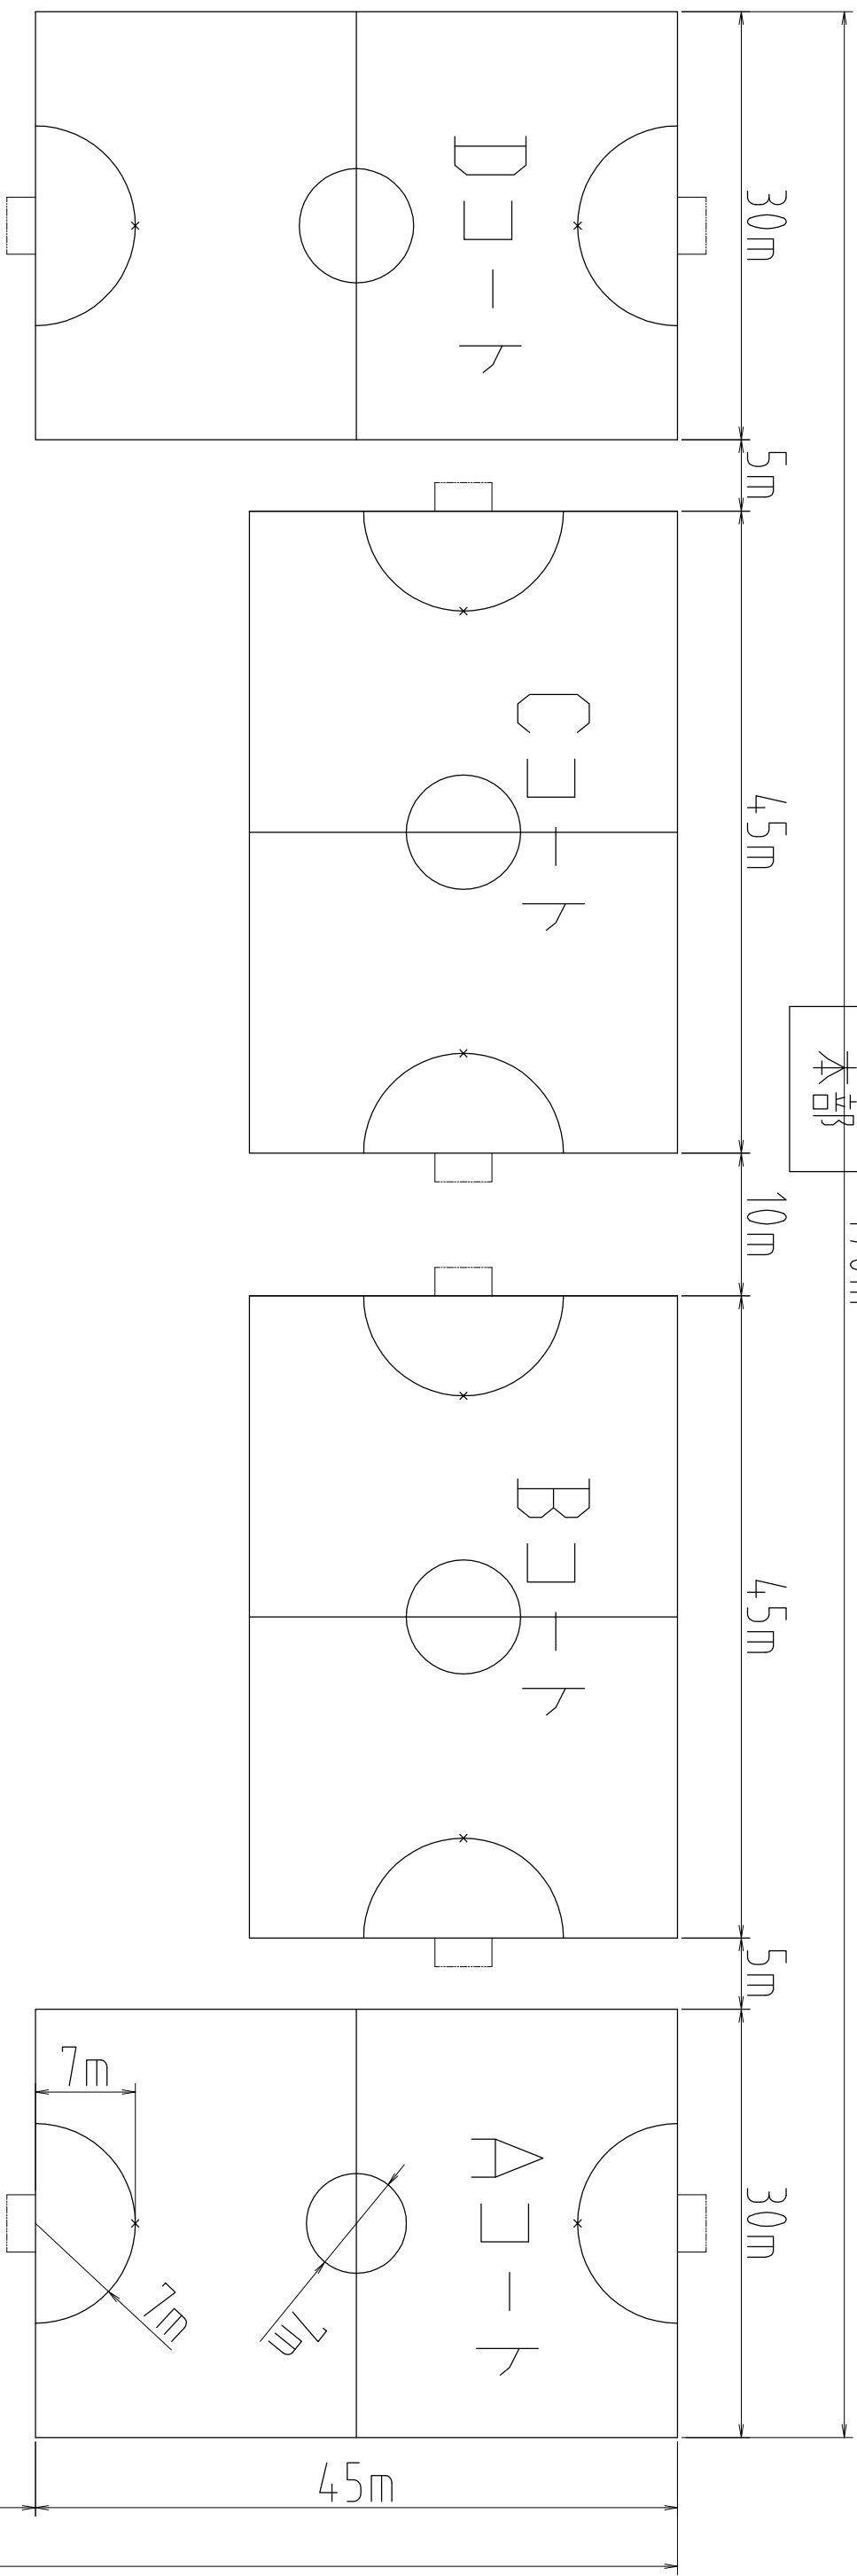

管理棟側

170m

本部

チビッコサッカーコートサイズ (7人制)
Gコート

トイレ側

45m

29m
119m

45m

30m

45m

10m

45m

5m

30m

Aコート

Bコート