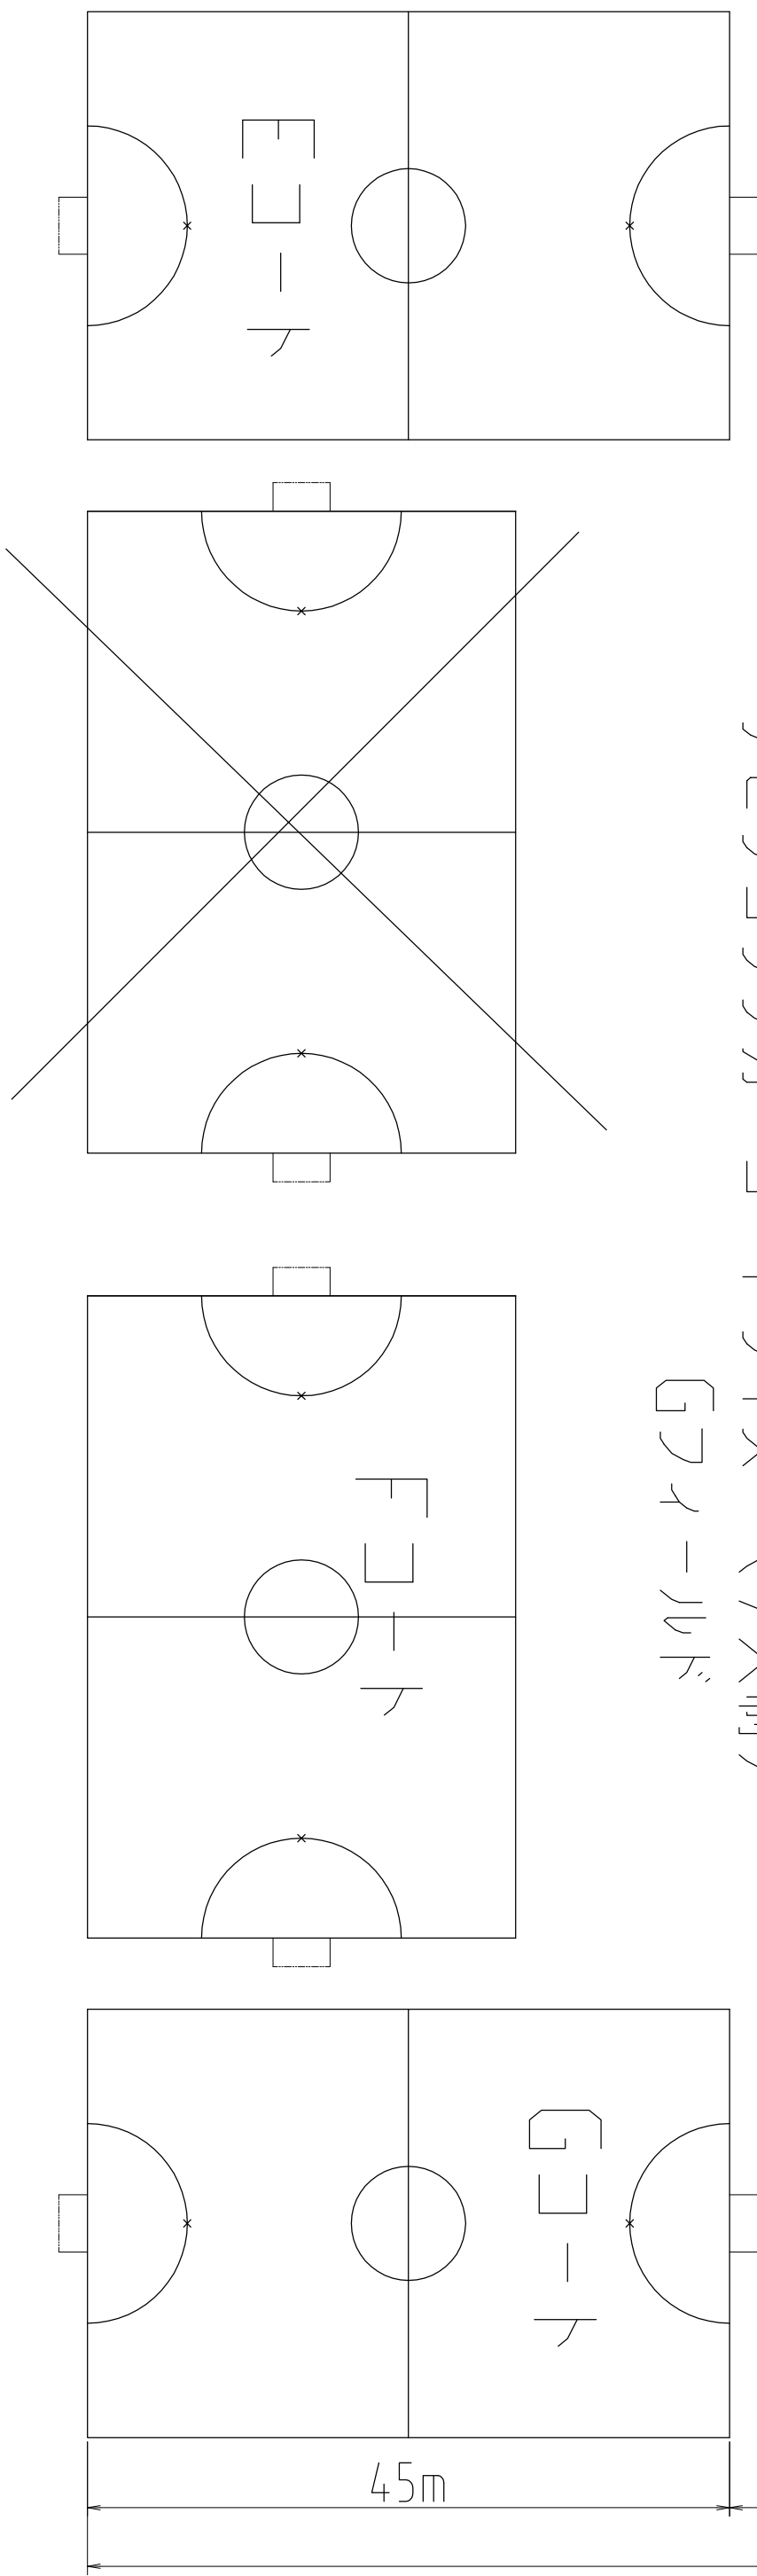

管理棟側

170m

本部

チビッコサッカーコートサイズ (7人制)
Gコート

トイレ側

45m

29m
119m

45m

30m

45m

10m

45m

5m

30m

Aコート

Bコート