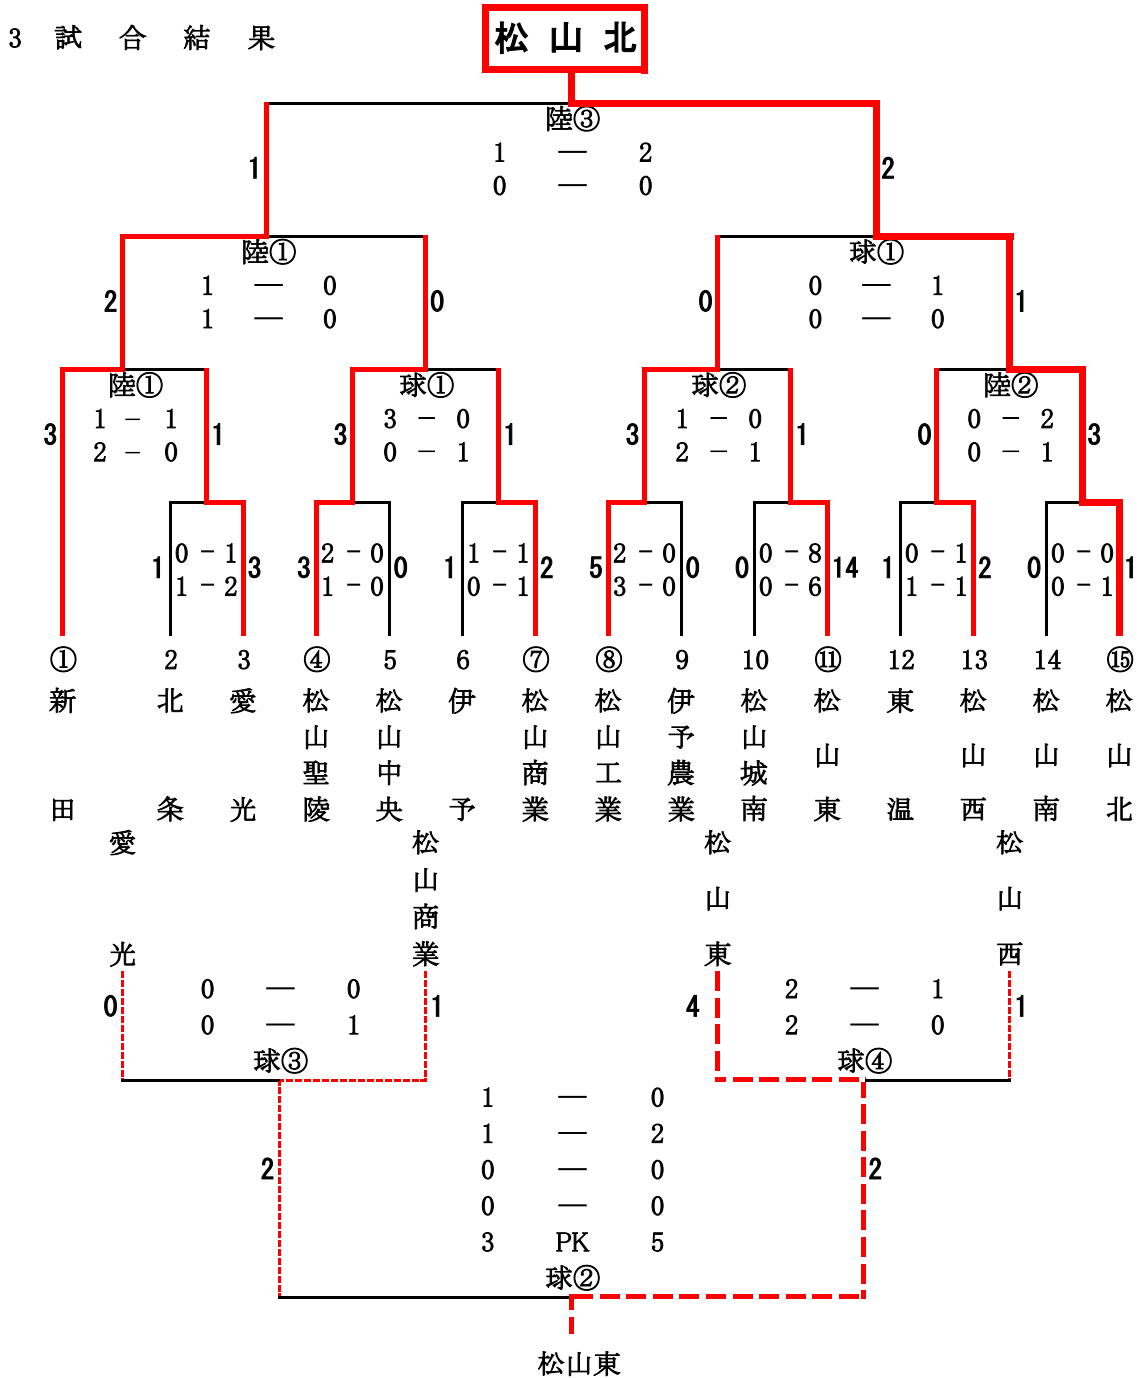

# 令和元年度愛媛県高等学校サッカー新人大会 中予地区予選会の試合日程について

記

- 1 期 日 令和元年12月15日(日)・21日(土)・22日(日)
- 2 会 場 北条スポーツセンター球技場・陸上競技場・しおさい公園競技場

推薦の済美、中予地区ベスト4以上の松山北、新田、松山聖陵、松山工業の合計5チームがが県大会に出場します。