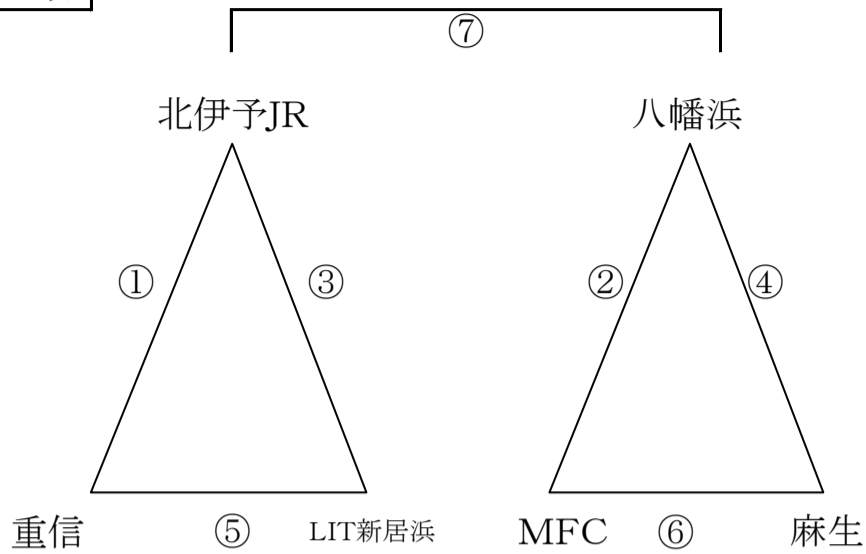

(株)レディ薬局カップ 第25回チビッコサッカーフェスティバル

Aブロック

優勝：重信
準優勝：麻生

12分-3分-12分

対戦相手			
①	北伊予JR	1 - 11	重信
②	八幡浜	2 - 3	MFC
	PK	2 - 3	
③	北伊予JR	1 - 10	LIT新居浜
④	八幡浜	3 - 6	麻生
⑤	重信	3 - 3	LIT新居浜
	PK	3 - 2	
⑥	MFC	3 - 5	麻生
決定戦			
⑦	重信	6 - 0	麻生