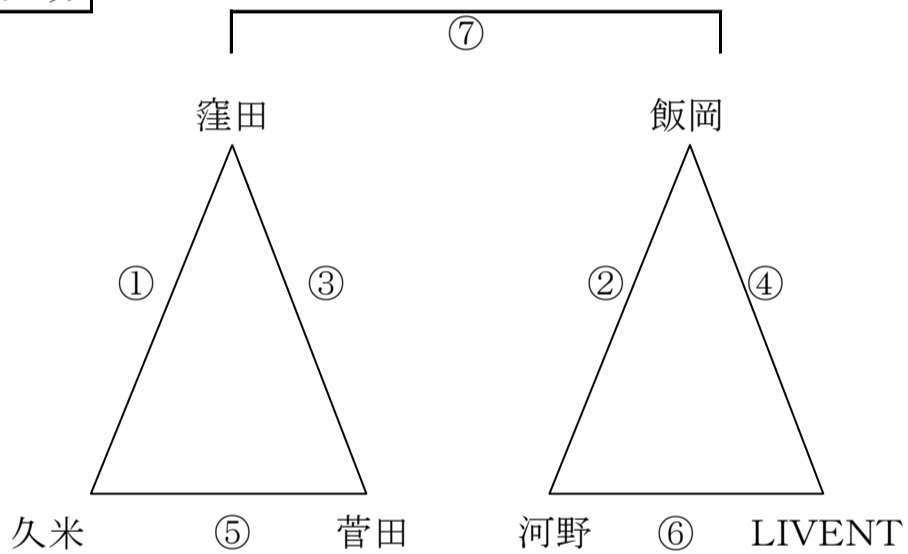

Bブロック

優勝：LIVENT
準優勝：窪田

12分-3分-12分

対戦相手			
①	窪田	1 - 1	久米
	PK	2 - 1	
②	飯岡	0 - 7	河野
③	窪田	2 - 1	菅田
④	飯岡	1 - 12	LIVENT
⑤	久米	4 - 3	菅田
⑥	河野	0 - 3	LIVENT
決定戦			
⑦	窪田	0 - 4	LIVENT