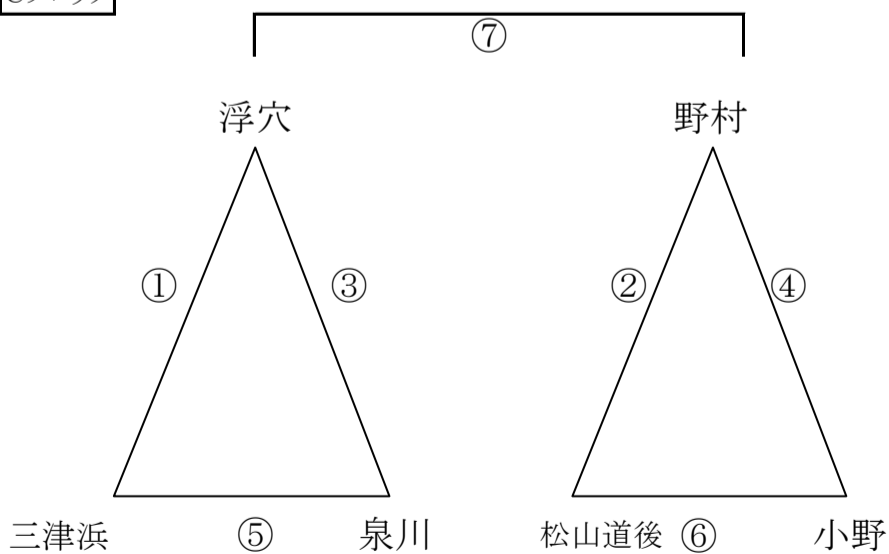

Bブロック

優勝：LIVENT
準優勝：窪田

12分-3分-12分

対戦相手			
①	窪田	1 - 1	久米
	PK	2 - 1	
②	飯岡	0 - 7	河野
③	窪田	2 - 1	菅田
④	飯岡	1 - 12	LIVENT
⑤	久米	4 - 3	菅田
⑥	河野	0 - 3	LIVENT
決定戦			
⑦	窪田	0 - 4	LIVENT

Cブロック

優勝：野村
準優勝：泉川

12分-3分-12分

対戦相手			
①	浮穴	2 - 4	三津浜
②	野村	5 - 1	松山道後
③	浮穴	2 - 6	泉川
④	野村	1 - 0	小野
⑤	三津浜	1 - 3	泉川
⑥	松山道後	1 - 3	小野
決定戦			
⑦	泉川	0 - 3	野村