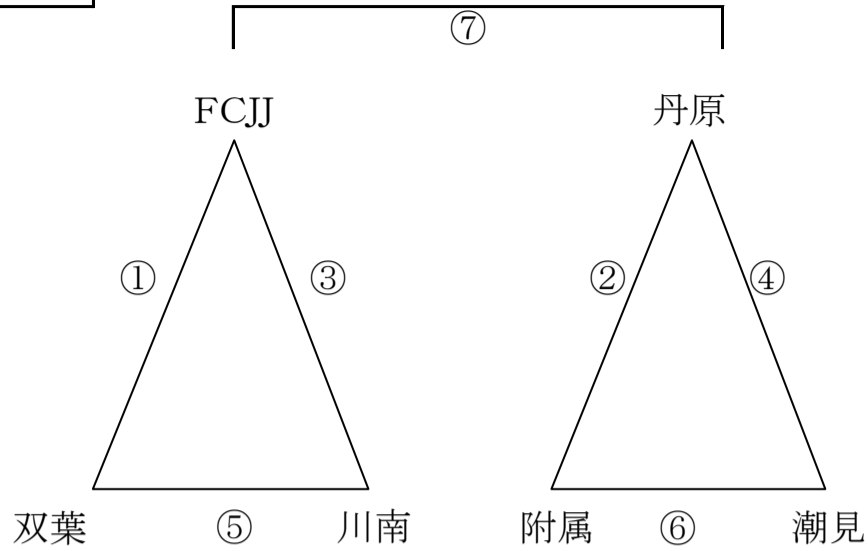

(株)レディ薬局カップ 第25回チビッコサッカーフェスティバル

Dブロック