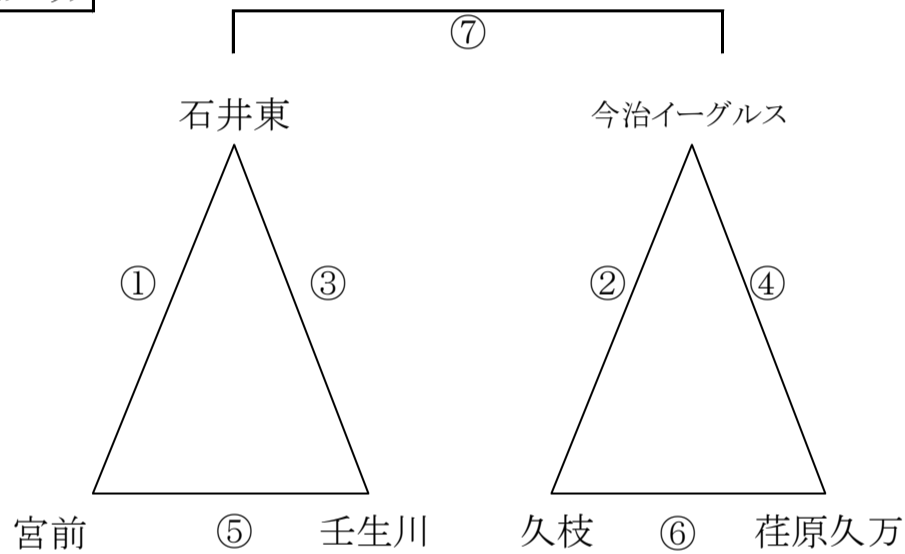

(株)レディ薬局カップ 第25回チビッコサッカーフェスティバル

Dブロック

優勝：丹原
準優勝：川南

12分-3分-12分

対戦相手			
①	FCJJ	6 - 0	双葉
②	丹原	7 - 0	附属
③	FCJJ	2 - 3	川南
④	丹原	3 - 1	潮見
⑤	双葉	0 - 4	川南
⑥	附属	0 - 3	潮見
決定戦			
⑦	川南	0 - 7	丹原

Eブロック

優勝：久枝
準優勝：宮前

12分-3分-12分