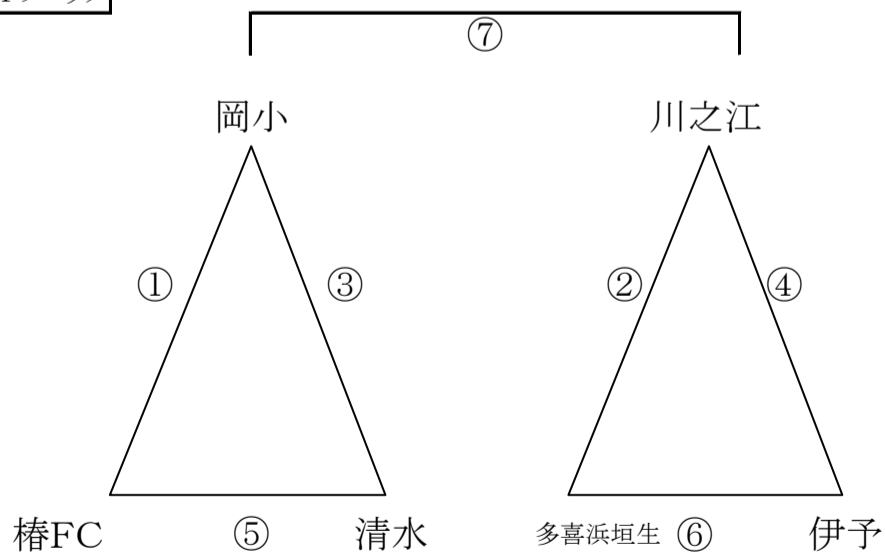

優勝：久枝
準優勝：宮前

12分-3分-12分

対戦相手			
①	石井東	0 - 7	宮前
②	今治イーグルス	0 - 7	久枝
③	石井東	0 - 3	壬生川
④	今治イーグルス	0 - 2	荏原久万
⑤	宮前	1 - 1 PK 3 - 2	壬生川
⑥	久枝	2 - 0	荏原久万
決定戦			
⑦	宮前	0 - 5	久枝

Fブロック