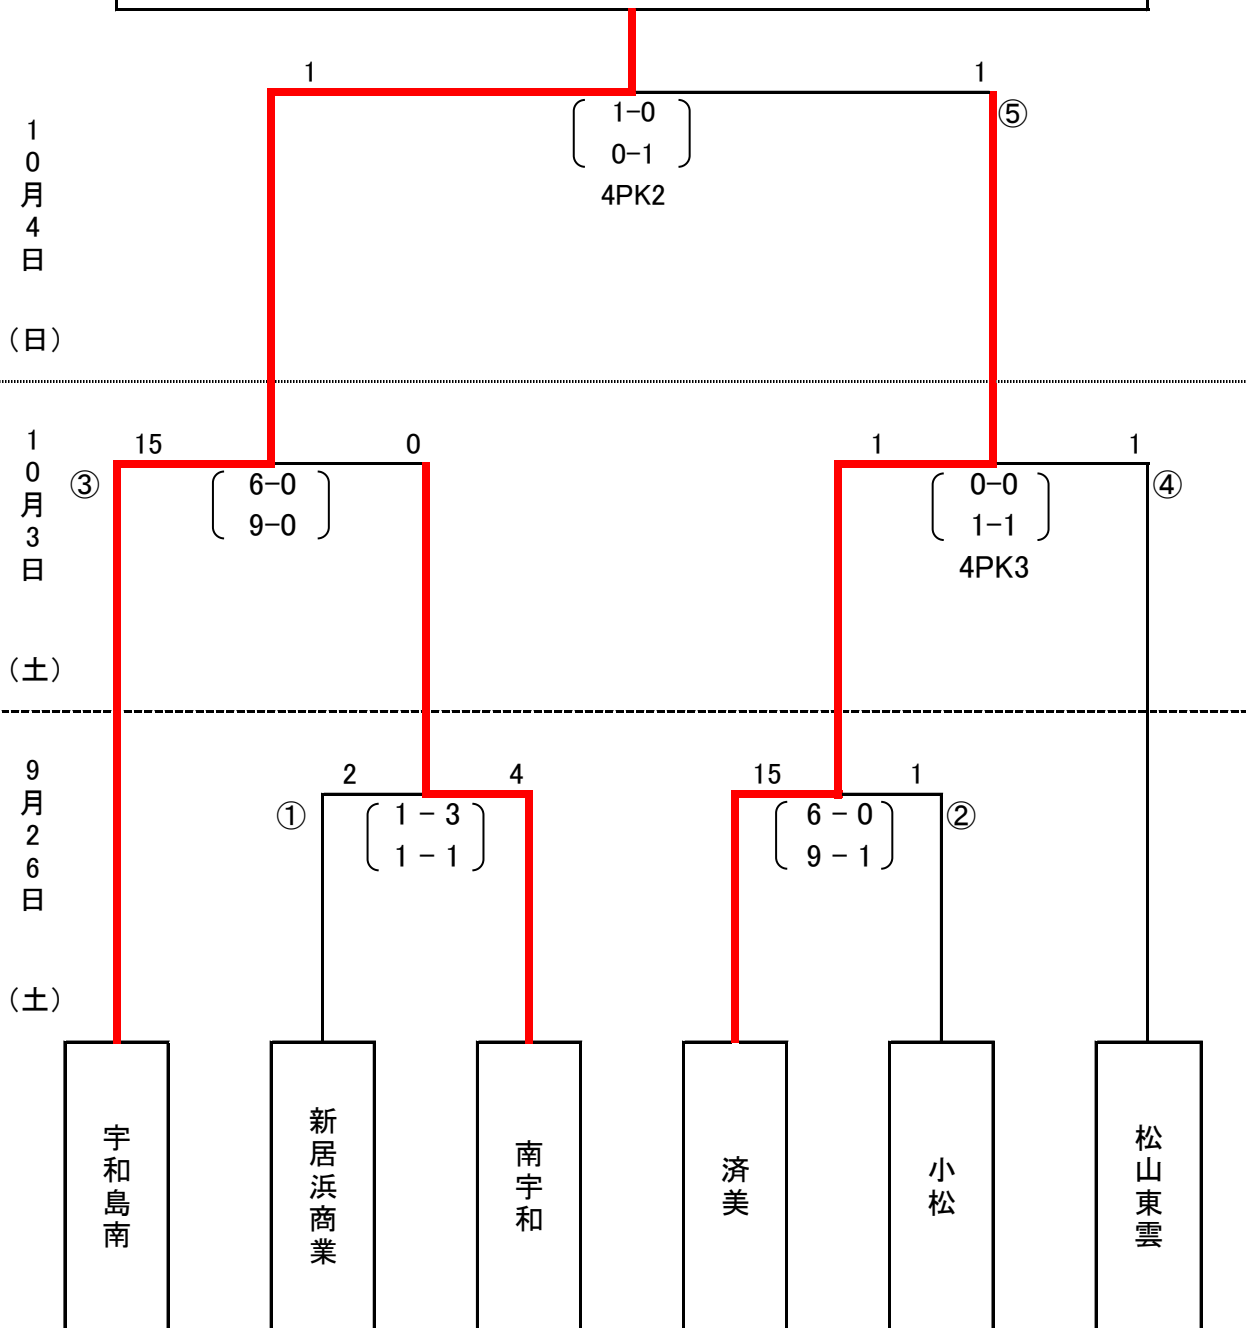

令和2年度 第29回全日本高等学校女子サッカー選手権大会愛媛県大会
 場所:南レク城辺公園球技広場(9月26日), 北条スポーツセンター球技場(10月3日, 4日)

宇和島南中等教育学校(5年連続18回目)

※1...1回戦の組み合わせは、9月6日(日)に生涯学習センターにて、抽選会をします。

※2...試合開始時間は、調整・変更する場合があります。