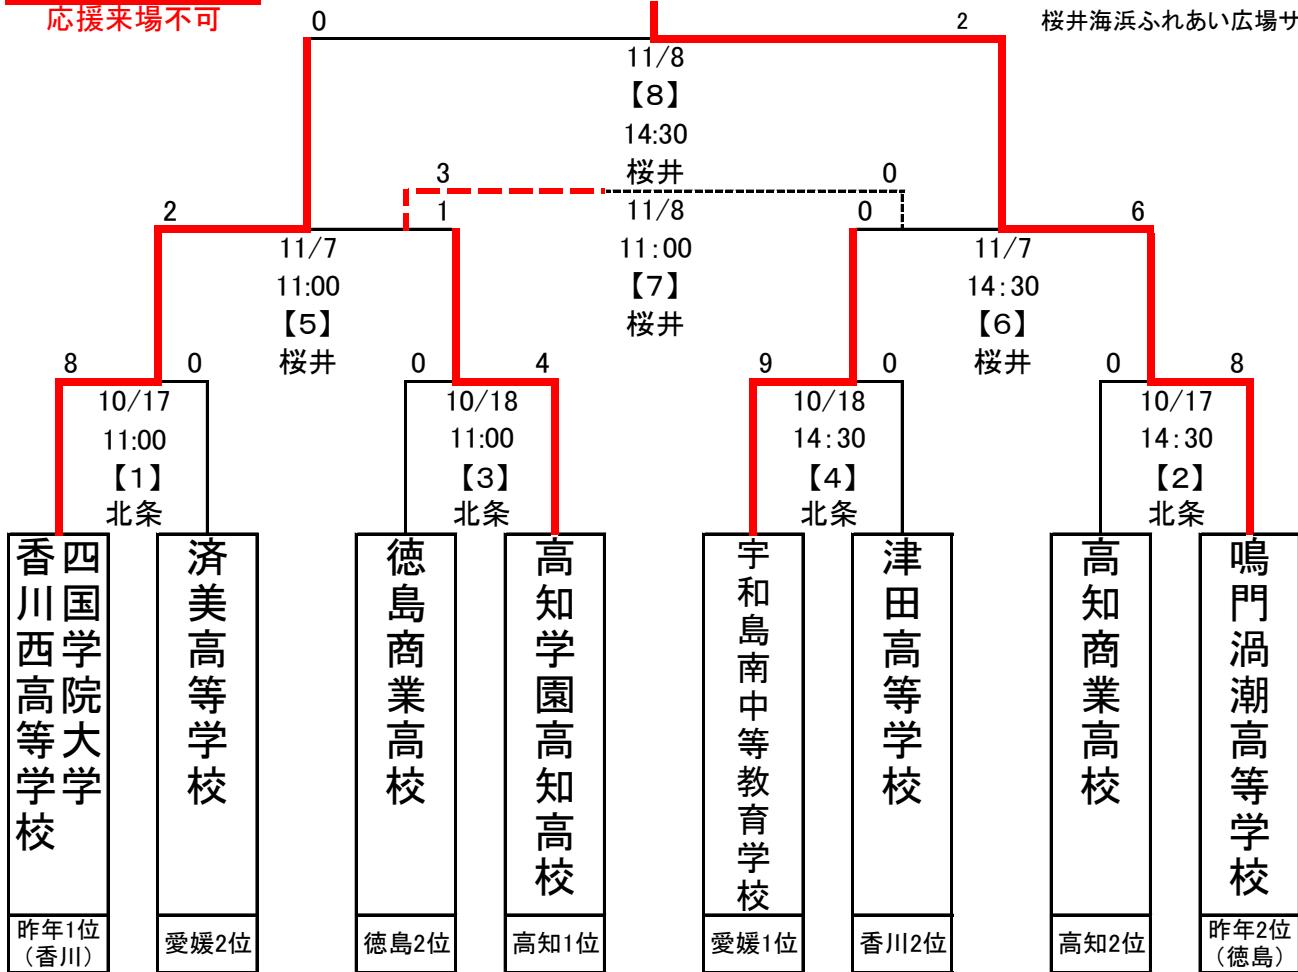

第29回全日本高等学校女子サッカー選手権大会 四国大会

無観客開催

応援来場不可

R2年10月17日(土)・18日(日)・11月7日(土)・8日(日)

鳴門渦潮高等学校

北条スポーツセンター球技場
桜井海浜ふれあい広場サッカー場

試合番号	試合時間	対戦	
【1】	11:00	四国学院大学香川西高等学校 8	済美高等学校 0
		4-0	4-0
【2】	14:30	高知商業高校 0	鳴門渦潮高等学校 8
		0-5	0-3
【3】	11:00	徳島商業高校 0	高知学園高知高校 4
		0-3	0-1
【4】	14:30	宇和島南中等教育学校 9	津田高等学校 0
		5-0	4-0
【5】	11:00	四国学院大学香川西高等学校 2	高知学園高知高校 1
		1-0	1-1
【6】	14:30	宇和島南中等教育学校 0	鳴門渦潮高等学校 6
		0-4	0-2
【7】	11:00	高知学園高知高校 3	宇和島南中等教育学校 0
		1-0	2-0
【8】	14:30	四国学院大学香川西高等学校 0	鳴門渦潮高等学校 2
		0-0	0-2

※対戦カードの左側のチームがコートに向かって左側のベンチとする。