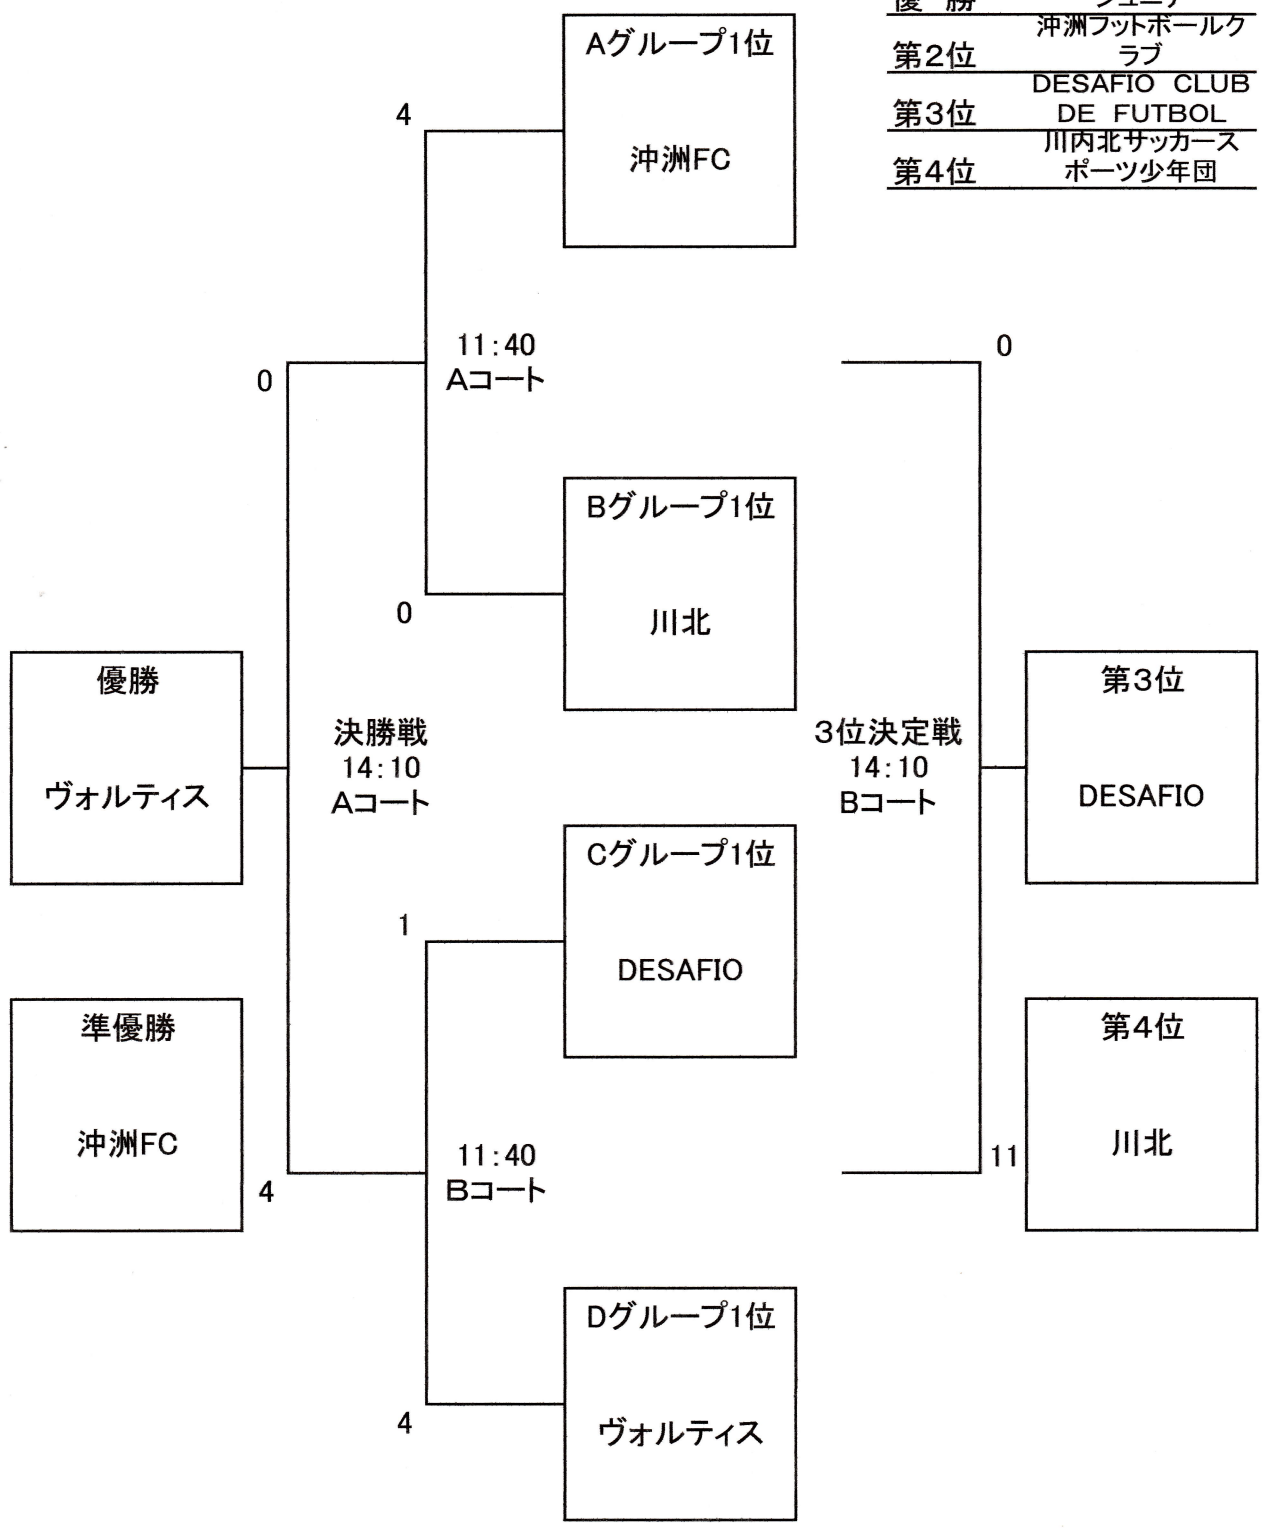

JA全農杯 全国小学生選抜サッカー IN四国
【決勝トーナメント 1位グループ】 1位~4位決定戦

優勝	徳島ヴォルティス ジュニア
第2位	沖洲フットボール クラブ
第3位	DESAFIO CLUB DE FUTBOL
第4位	川内北サッカース ポーツ少年団