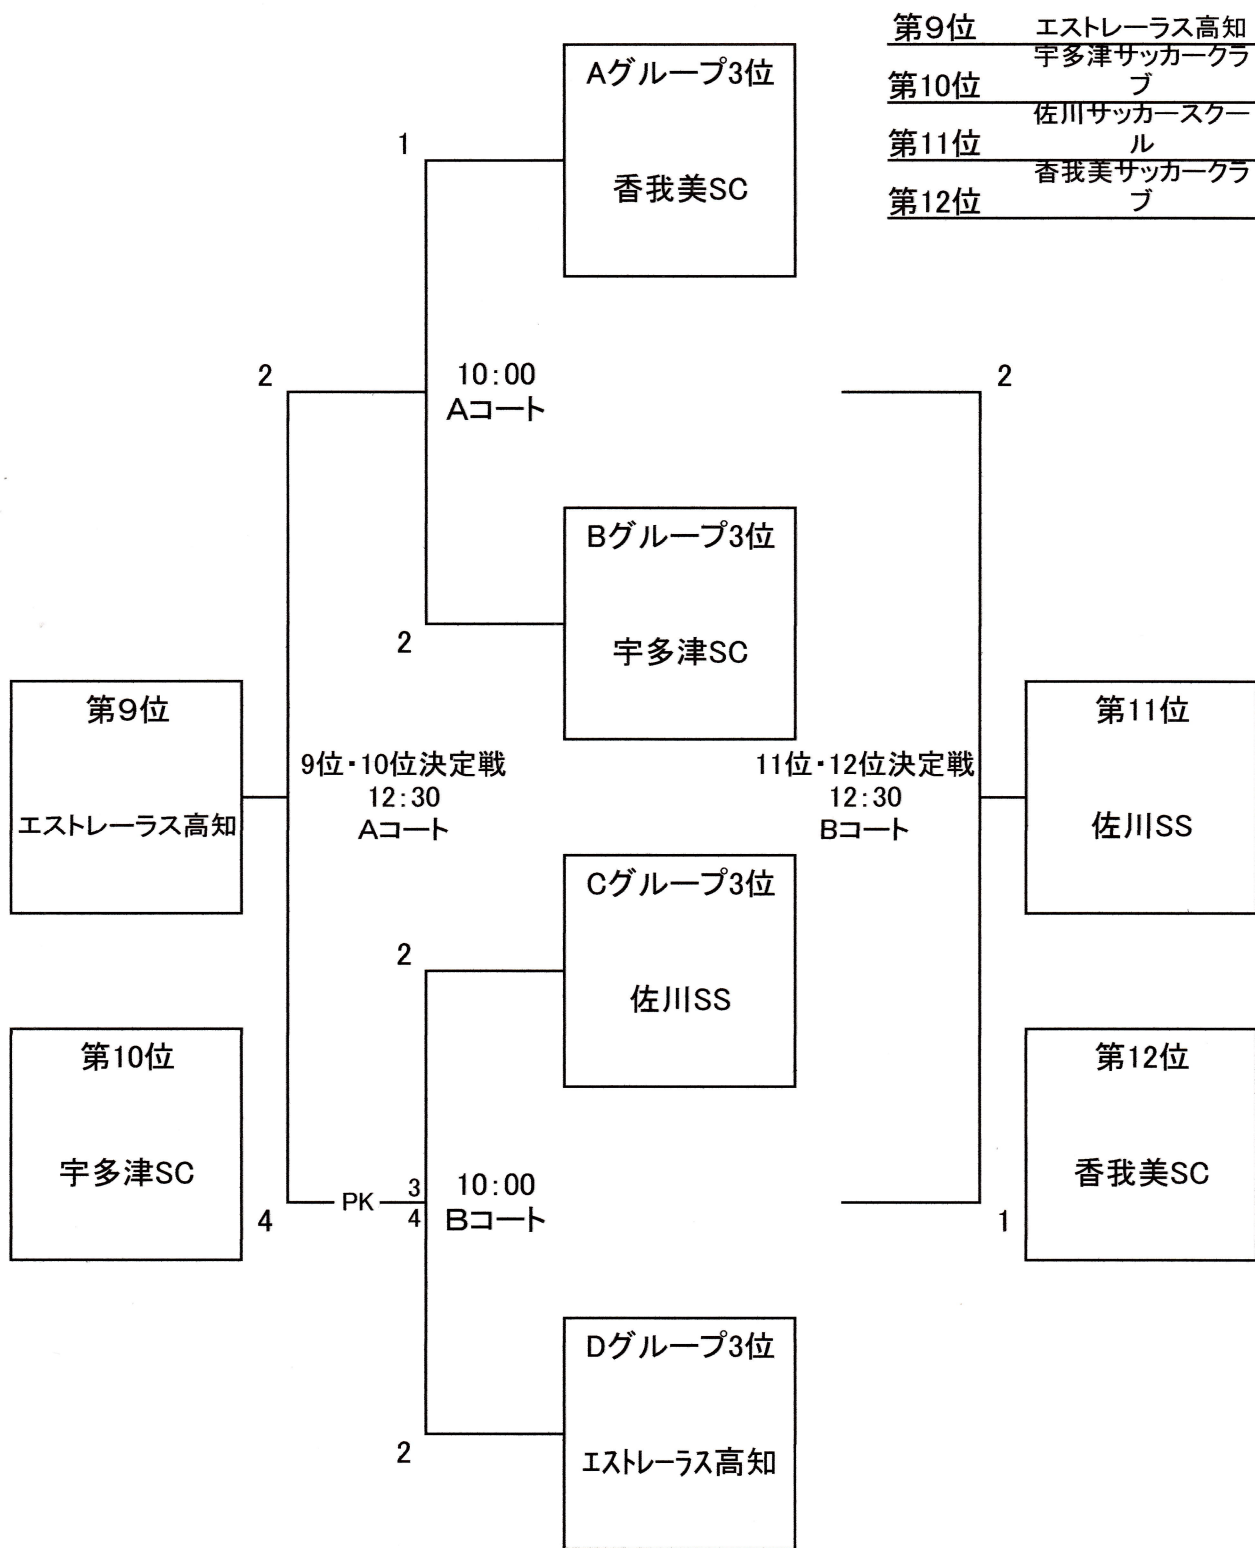

JA全農杯 全国小学生選抜サッカー IN四国
【決勝トーナメント 3位グループ】 9位～12位決定戦