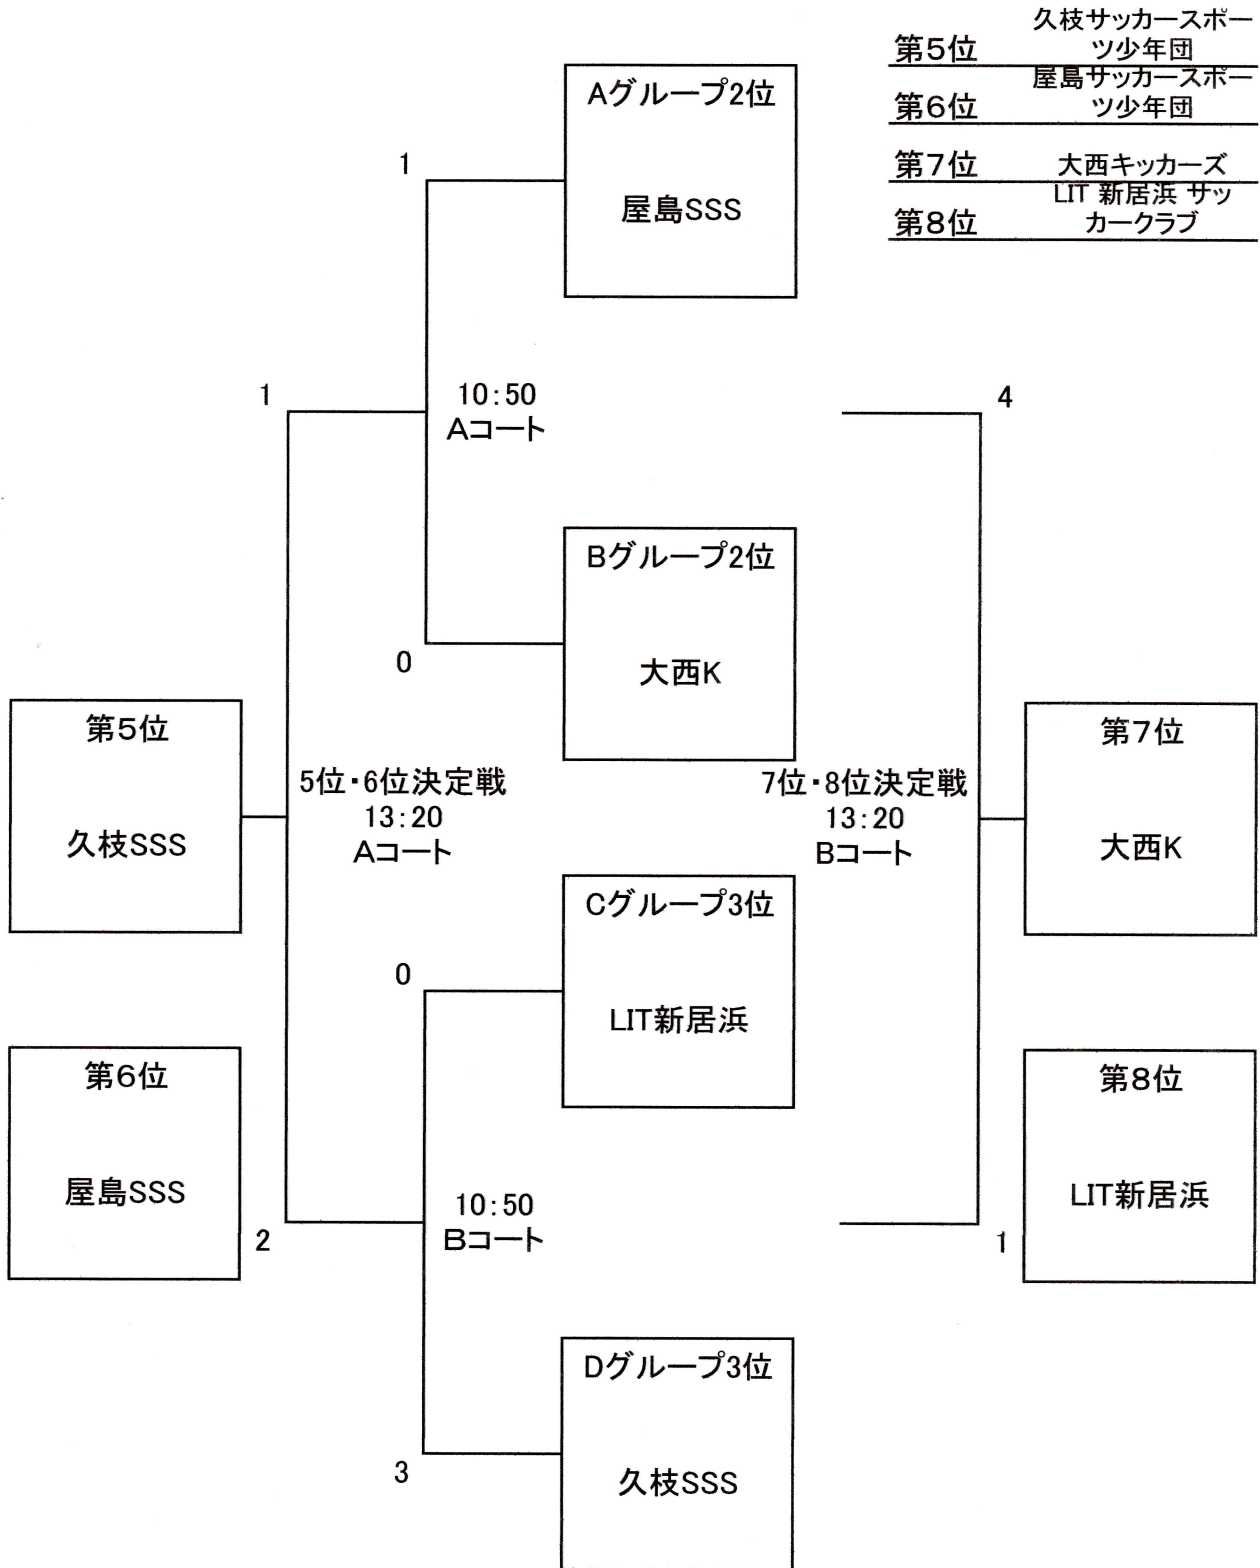

JA全農杯 全国小学生選抜サッカー IN四国
【決勝トーナメント 2位グループ】 5位～8位決定戦