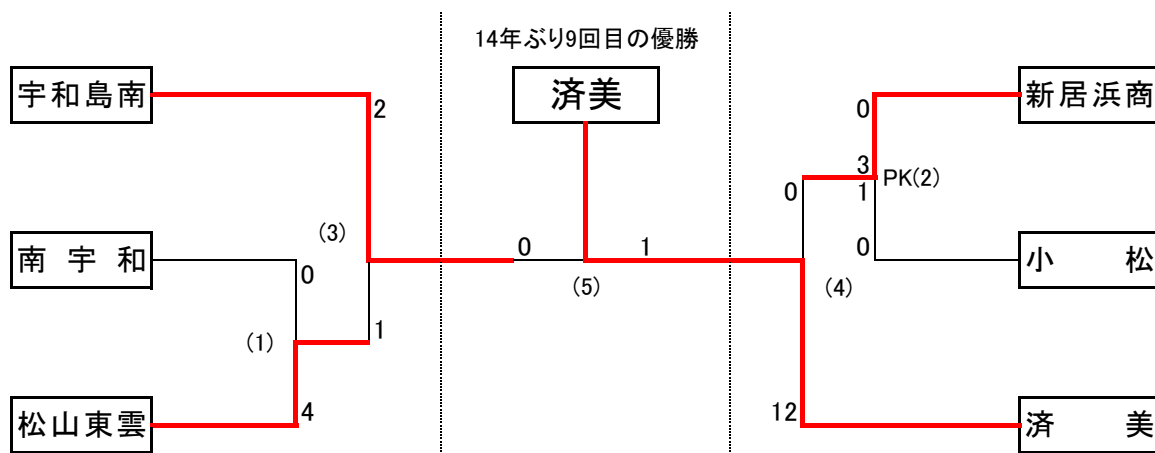

《女子》

兼四国高等学校選手権予選

1・日	時	6月 5日(土)	1回戦(1)(2) 10:30	準決勝(3)(4) 15:00	試合開始
		6月 6日(日)	決勝(5) 15:00		試合開始
2・会	場	6月 5日(土)	松山市別府第一・第二市民運動広場		
		6月 6日(日)	愛媛県総合運動公園 球技場		

6月5日(土)

1回戦

(1)	南宇和	0	[	0 - 2 0 - 2	]	4	松山東雲
(2)	小松	0	[	0 - 0 0 - 0 0 - 0 1 - 3	]	1	新居浜商

PK

準決勝

(3)	宇和島南	2	[	2 - 1 0 - 0	]	1	松山東雲
(4)	済美	12	[	8 - 0 4 - 0	]	0	新居浜商業

6月6日(日) 決勝

(5)	宇和島南	0	[	0 - 0 0 - 0 0 - 0 0 - 1	]	1	済美
-----	------	---	---	----------------------------------	---	---	----

優勝した済美高等学校が、高知県で6月19日から開催予定の四国大会に出場します。