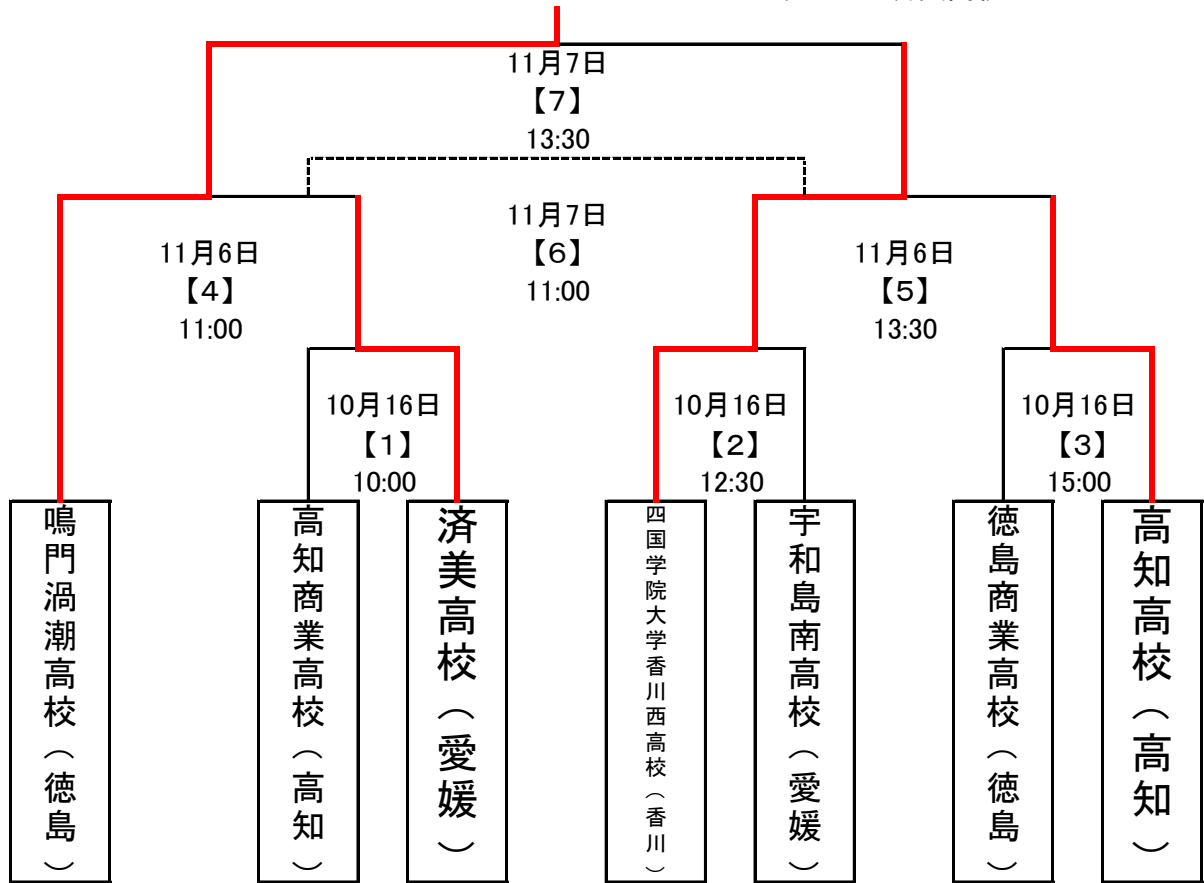

第30回全日本高等学校女子サッカー選手権大会 四国大会

10月16日：高松市東部運動公園第1サッカー場
 11月6日：香川県総合運動公園第1サッカー・ラグビー場
 11月7日：香川県総合運動公園第2サッカー・ラグビー場

優勝 鳴門渦潮高校
 準優勝 四国学院大学香川西高校
 3位 高知高校
 4位 済美高校

試合番号	試合時間	会場	対戦		戦		
【1】	10:00	高松市東部運動公園 第1サッカー場	高知商業高校	0	0-0 0-1	1	済美高校
【2】	12:30		四国学院大学香川西高校	7	3-0 4-0	0	宇和島南高校
【3】	15:00		徳島商業高校	0	0-6 0-4	10	高知高校
【4】	11:00	香川県総合運動公園 第1サッカー・ラグビー場	鳴門渦潮高校	4	1-0 3-0	0	済美高校
【5】	13:30		四国学院大学香川西高校	2	2-0 0-0	0	高知高校
【6】	11:00	香川県総合運動公園 第2サッカー・ラグビー場	済美高校	0	0-1 0-2	3	高知高校
【7】	13:30		鳴門渦潮高校	1	1-0 0-0	0	四国学院大学香川西高校

※対戦カードの左側のチームがコートに向かって左側のベンチとする。