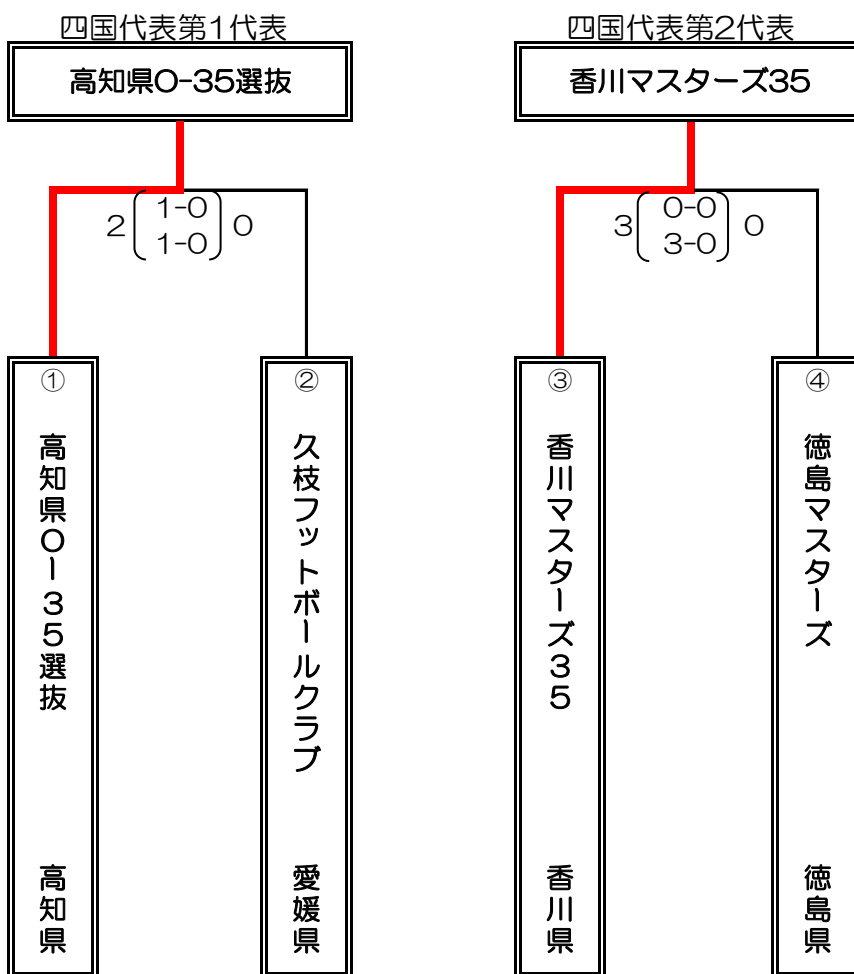

日本スポーツマスターズ2022岩手大会サッカー競技 四国ブロック大会

6月12日
北条スポーツセンター球技場

☆ ベンチは、丸数字の早いチームがグラウンドに向かって左側。

| ゲームNo | 試合日 | 試合開始 | 試合会場 |
|-------|-------|-------|----------------------|
| A | 6月12日 | 12:00 | 愛媛県松山市 北条スポーツセンター球技場 |
| B | | 14:00 | |