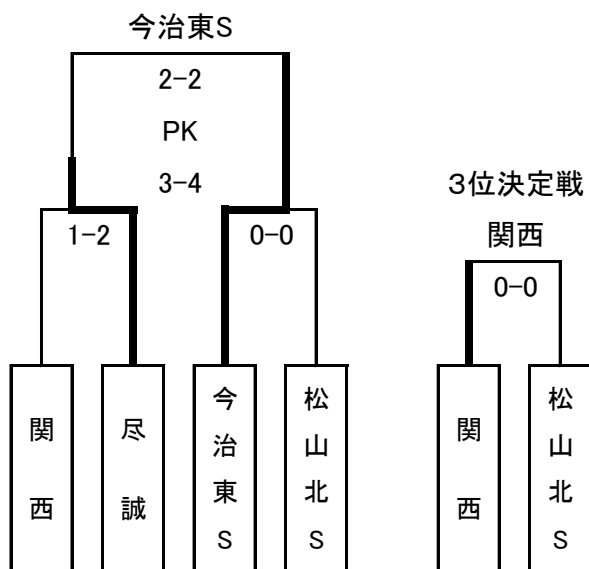

B組	松山東	今治東S	尽誠	勝点	得失点差	総得点	順位
松山東	●	● 0 - 8	● 0 - 6	0	-14	0	3
今治東S	○ 8 - 0	●	△ 0 - 0	4	8	8	1
尽誠	○ 6 - 0	△ 0 - 0	●	4	6	6	2

C組	松山北S	東温	中村	勝点	得失点差	総得点	順位
松山北S	●	○ 5 - 1	△ 0 - 0	4	4	5	1
東温	● 1 - 5	●	● 0 - 1	0	-5	1	3
中村	△ 0 - 0	○ 1 - 0	●	4	1	1	2

1位グループ順位

- 1 関西
- 2 今治東S
- 3 松山北S

2,3は得失点差による

2位グループ順位

- 1 尽誠
- 2 中村
- 3 新田S

1,2は得失点差による

決勝トーナメント(3/26)

今治東Svs松山北Sは1位グループの順位により、今治東Sが決勝進出

関西vs松山北Sは1位グループ順位により、関西が3位

- 1位 今治東S
- 2位 尽誠
- 3位 関西
- 4位 松山北S

▽ 風早サッカーフェスティバル

▼3/24

高松中央 0 - 0 松山商 S
 東 温 1 - 0 今治北
 松山商 S 2 - 0 多度津
 多度津 1 - 3 今治北
 松山工 S 3 - 3 関西
 松山工 S 2 - 1 南宇和
 新田 T 2 - 1 北宇和
 北宇和 1 - 2 松山北 P