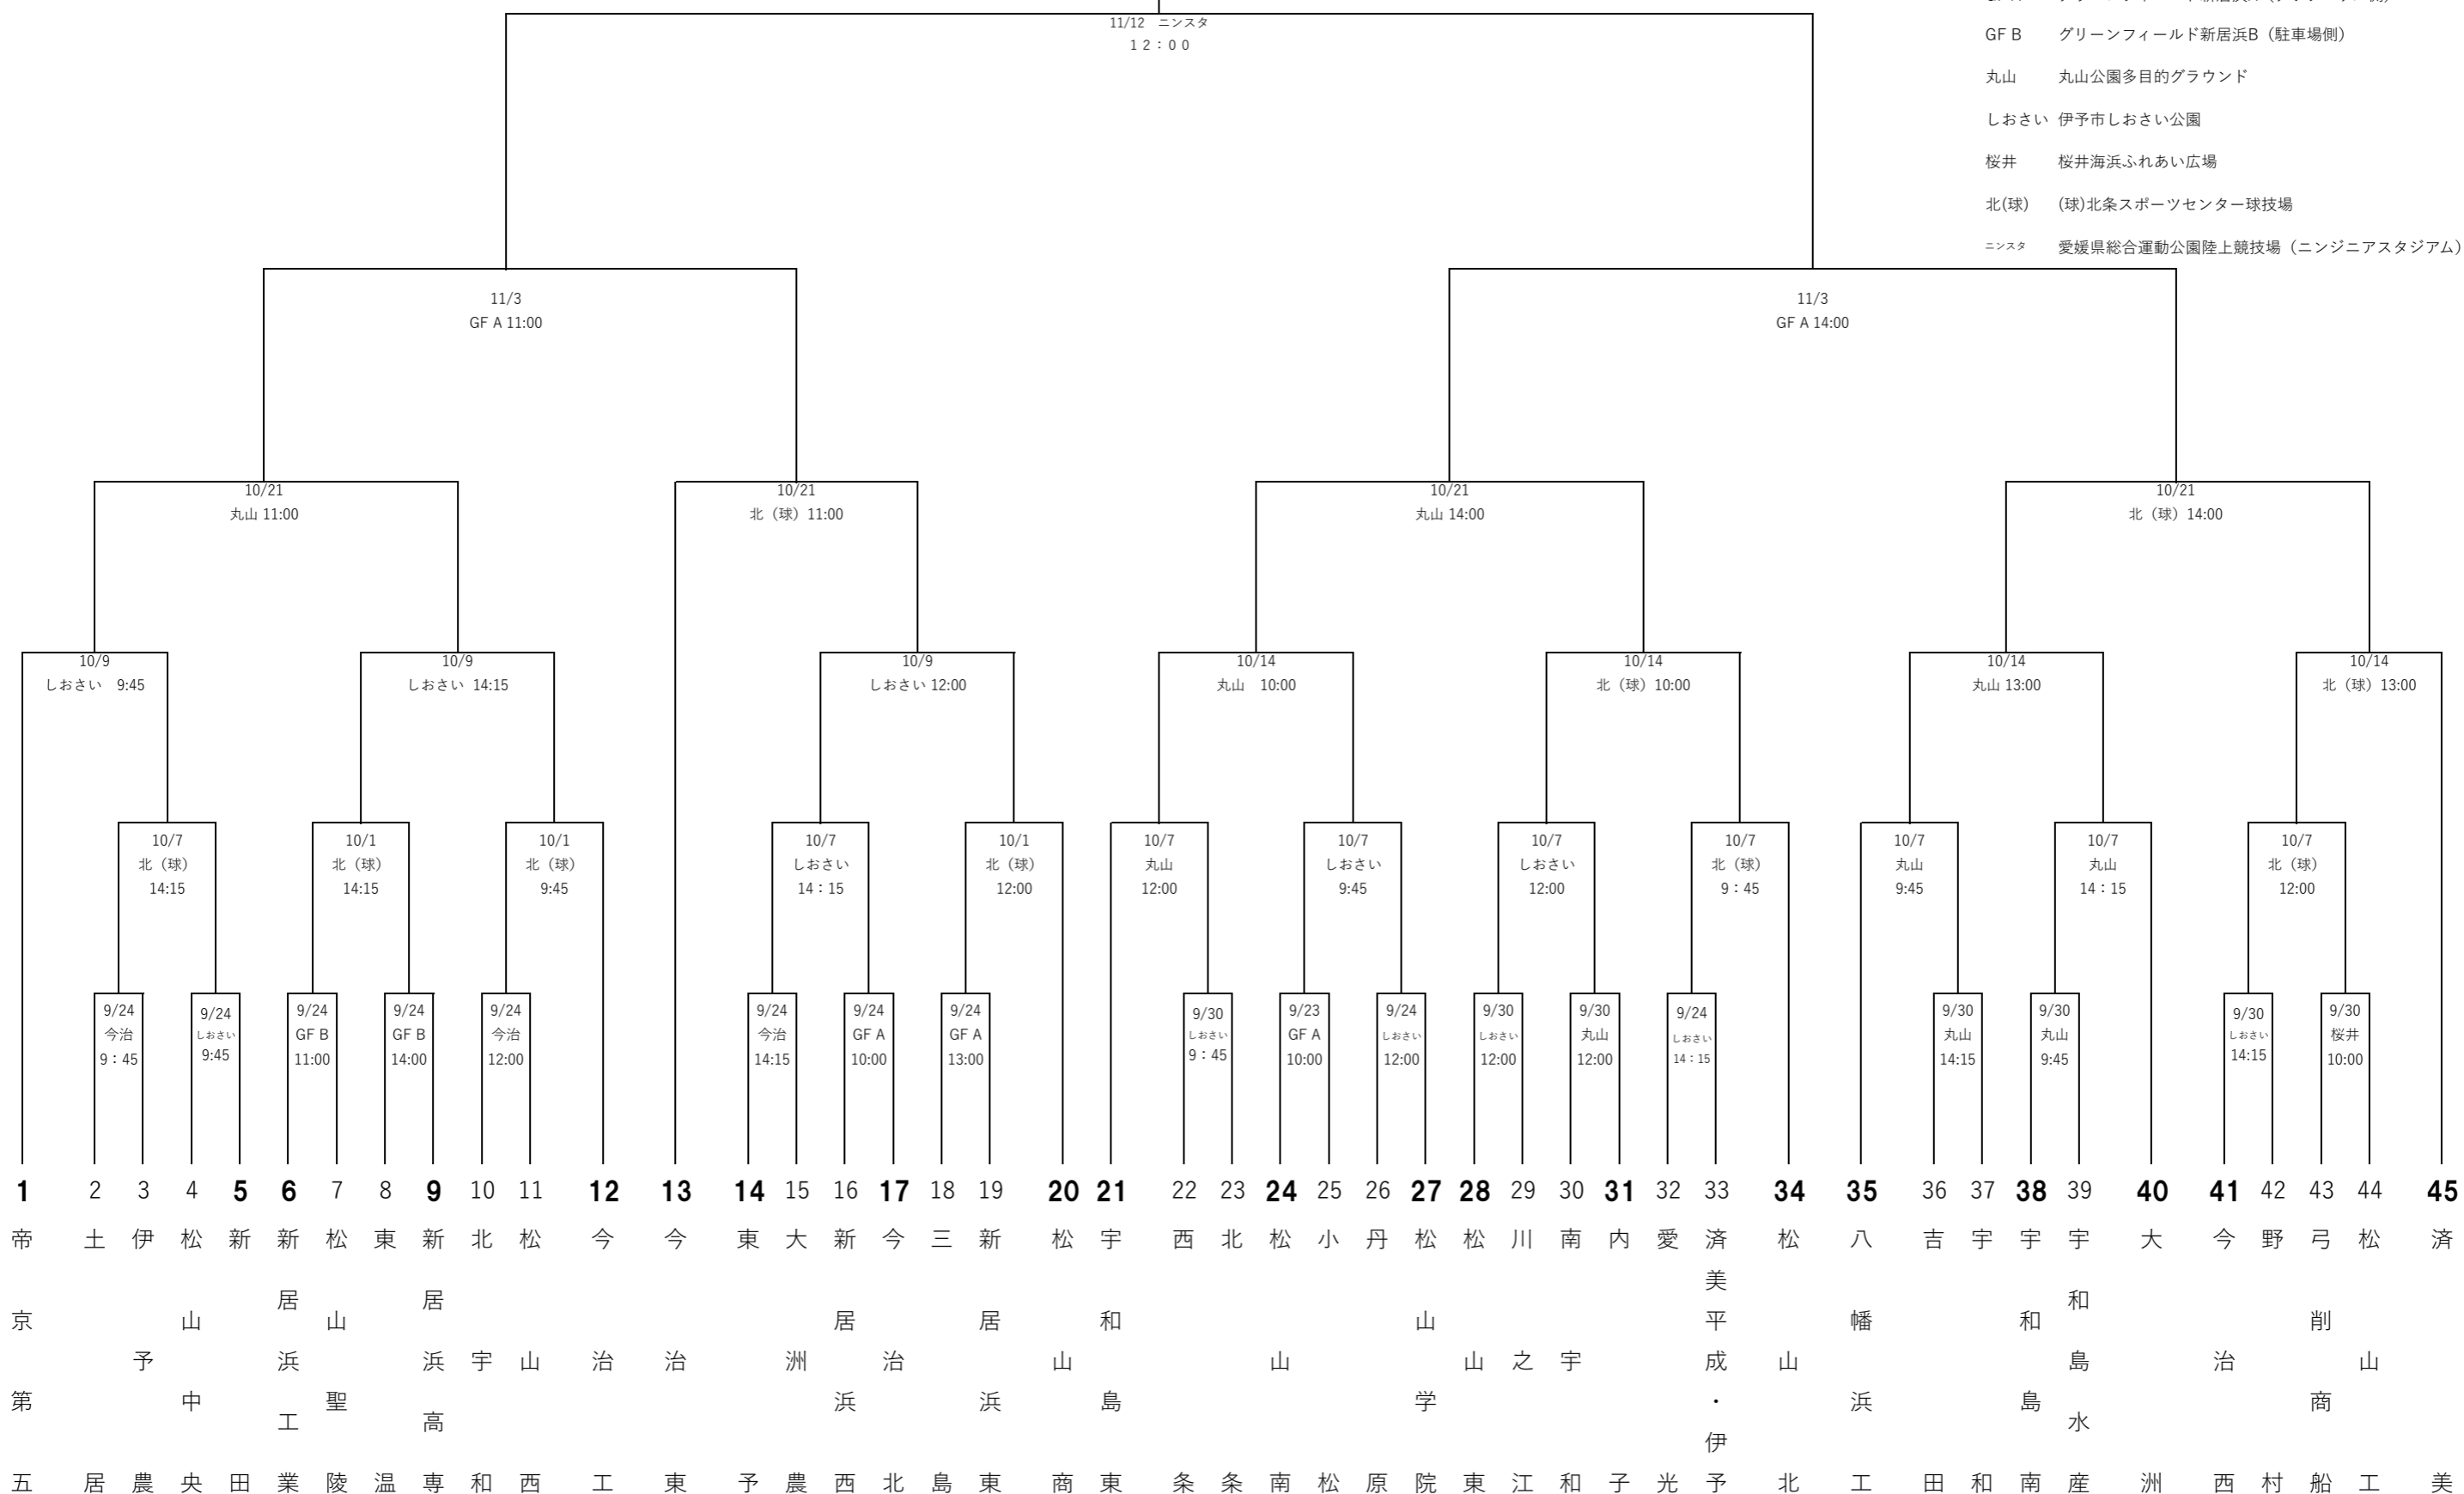

- 会場：
- 今治 今治スポーツパーク球技場
  - GF A グリーンフィールド新居浜A (クラブハウス側)
  - GF B グリーンフィールド新居浜B (駐車場側)
  - 丸山 丸山公園多目的グラウンド
  - しおさい 伊予市しおさい公園
  - 桜井 桜井海浜ふれあい広場
  - 北(球) (球)北条スポーツセンター球技場
  - ニンスタ 愛媛県総合運動公園陸上競技場 (ニンジニアスタジアム)